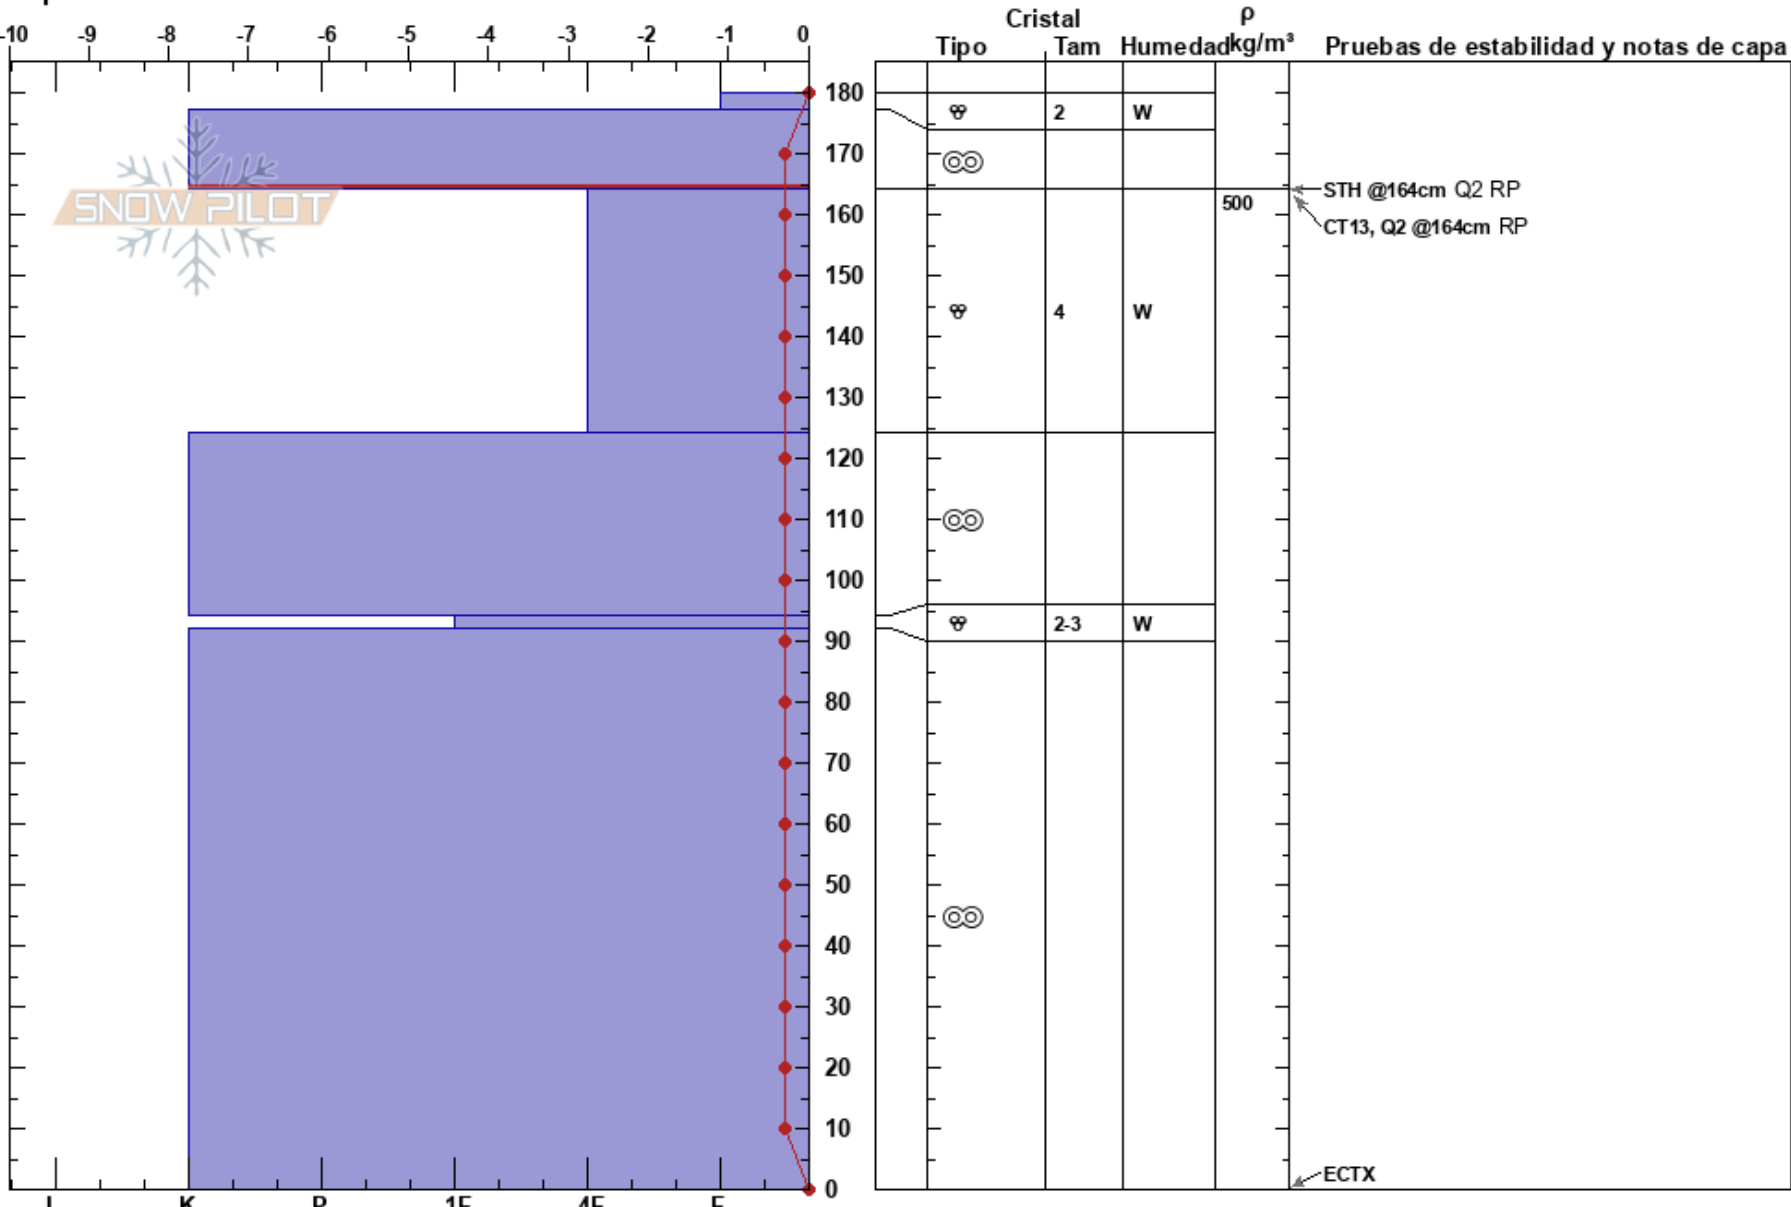

Canal de San Luis  
 Picos de Europa  
 Spain  
 Elevación: 2049 m  
 Exposición: SW  
 Específicas:

Mara Garvia  
 11/03/2021 - 10:50  
 Coordenada: 43.16020N, -4.83044W  
 Ángulo de inclinación: 35°  
 Carga del Viento:

Estabilidad:  
 Temp. del aire: 6.3°C  
 Cielo: SCT  
 Precipitación: NO  
 Viento: W Brisa leve

HS:180  
 PF:5  
 PS:3

Notas del capas:  
 177-164cm:Problematic layer

Notas: Sondeo realizado en la Canal de San Luis en orientación SW. La capa de polvo sahariano aparece más difuminada.