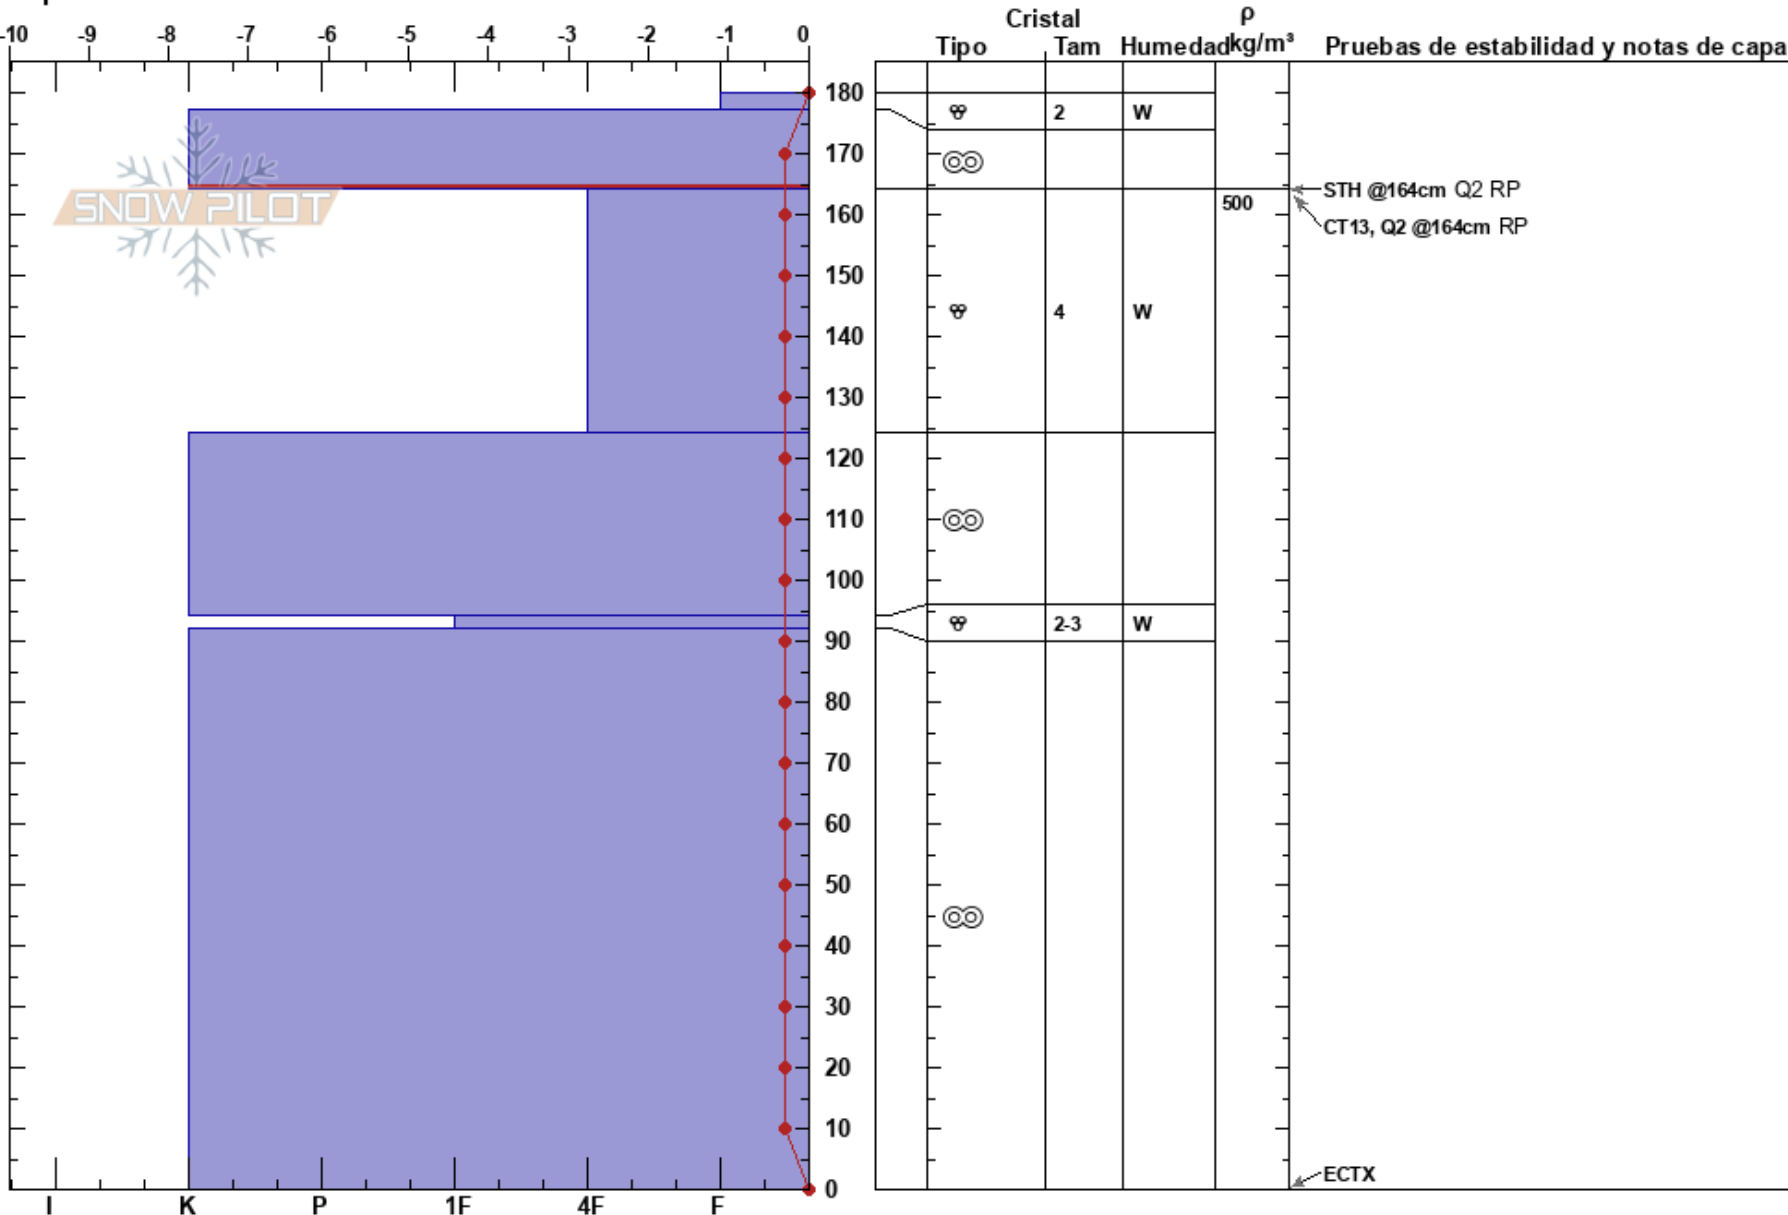

Canal de San Luis
 Picos de Europa
 Spain
 Elevación: 2049 m
 Exposición: SW
 Específicas:

Mara Garvia
 11/03/2021 - 10:50
 Coordinada: 43.16020N, -4.83044W
 Ángulo de inclinación: 35°
 Carga del Viento:

Estabilidad:
 Temp. del aire: 6.3°C
 Cielo: SCT
 Precipitación: NO
 Viento: W Brisa leve

HS:180
 PF:5
 PS:3
 177-164cm:Problematic layer

Notas del capas:

Notas: Sondeo realizado en la Canal de San Luis en orientacion SW. La capa de polvo sahariano aparece más difuminada.