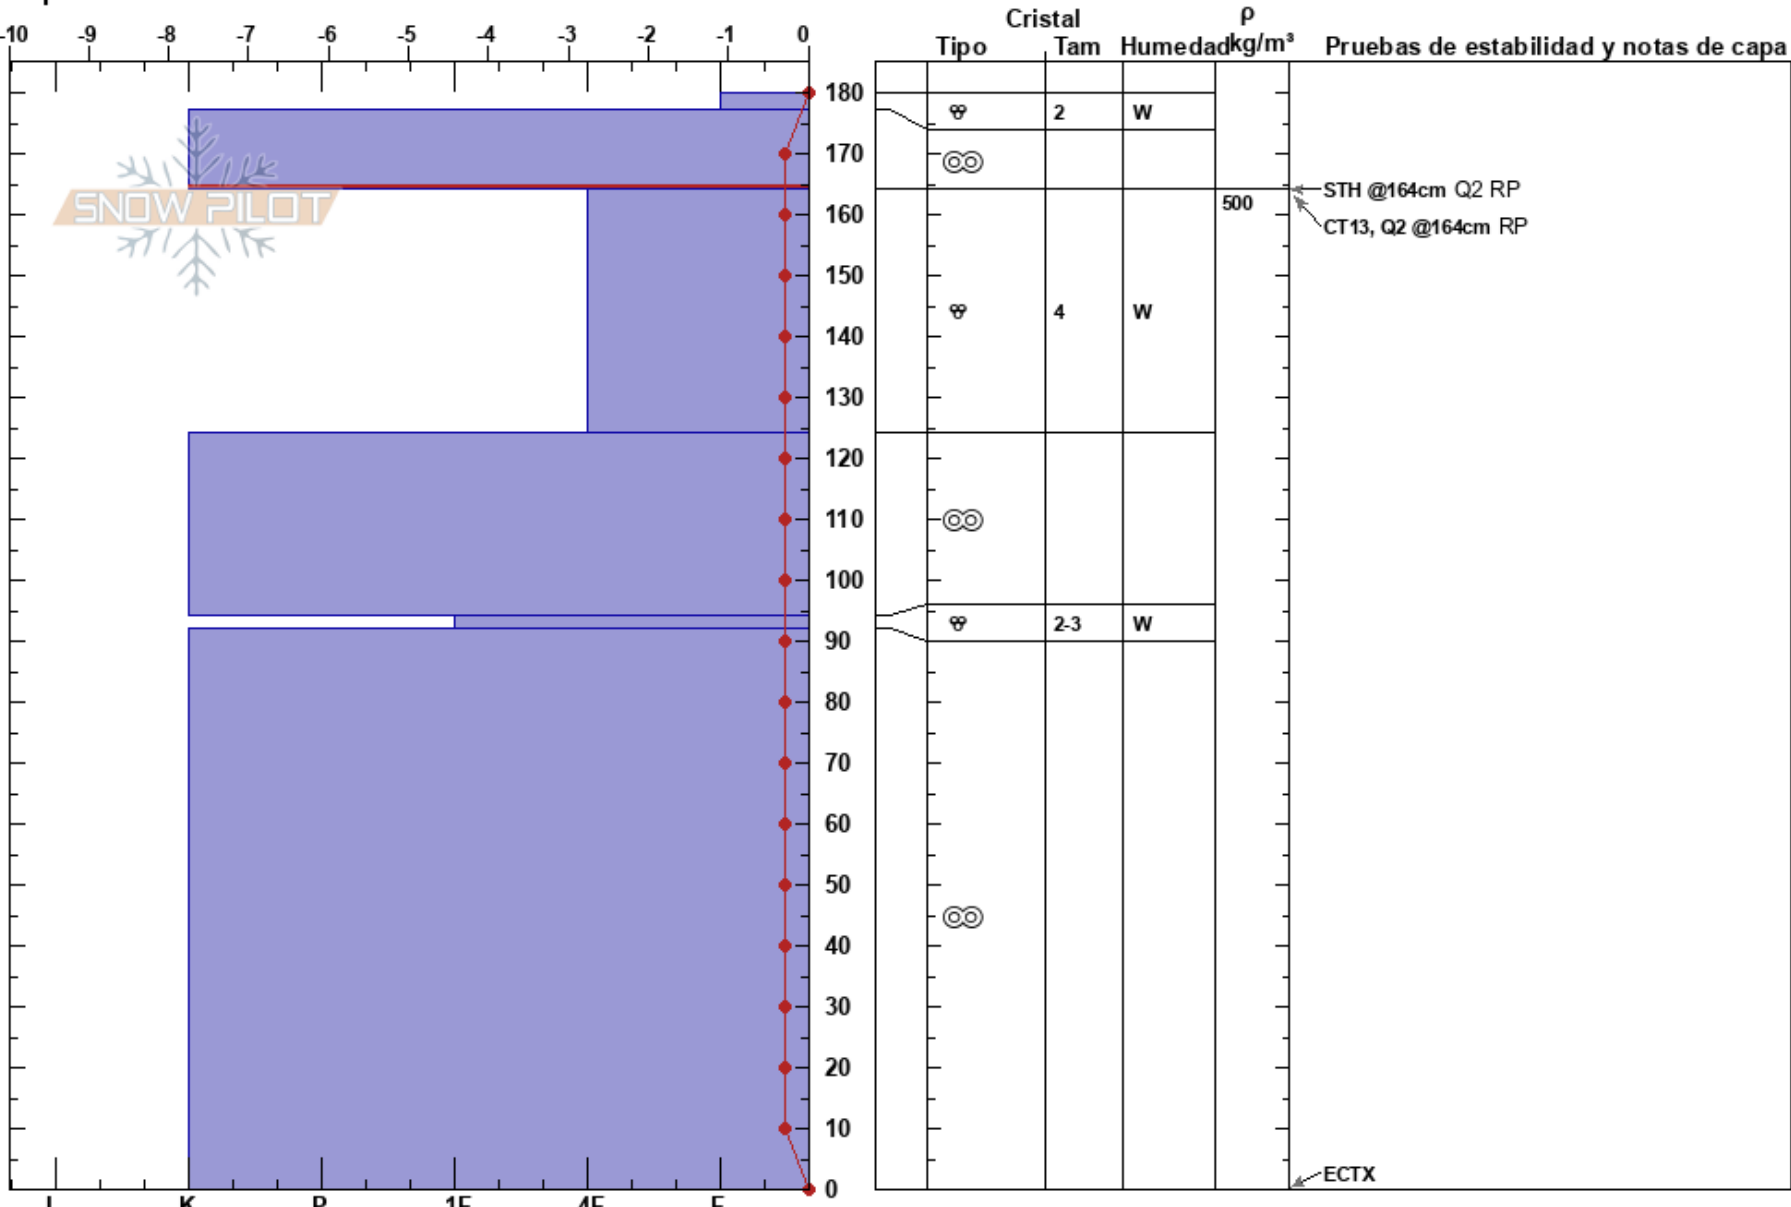

Canal de San Luis
 Picos de Europa
 Spain
 Elevación: 2049 m
 Exposición: SW
 Específicas:

Mara Garvia
 11/03/2021 - 10:50
 Coordinada: 43.16020N, -4.83044W
 Ángulo de inclinación: 35°
 Carga del Viento:

Estabilidad:
 Temp. del aire: 6.3°C
 Cielo: SCT
 Precipitación: NO
 Viento: W Brisa leve

HS:180
 PF:5
 PS:3

Notas del capas:
 177-164cm:Problematic layer

Notas: Sondeo realizado en la Canal de San Luis en orientación SW. La capa de polvo sahariano aparece más difuminada.