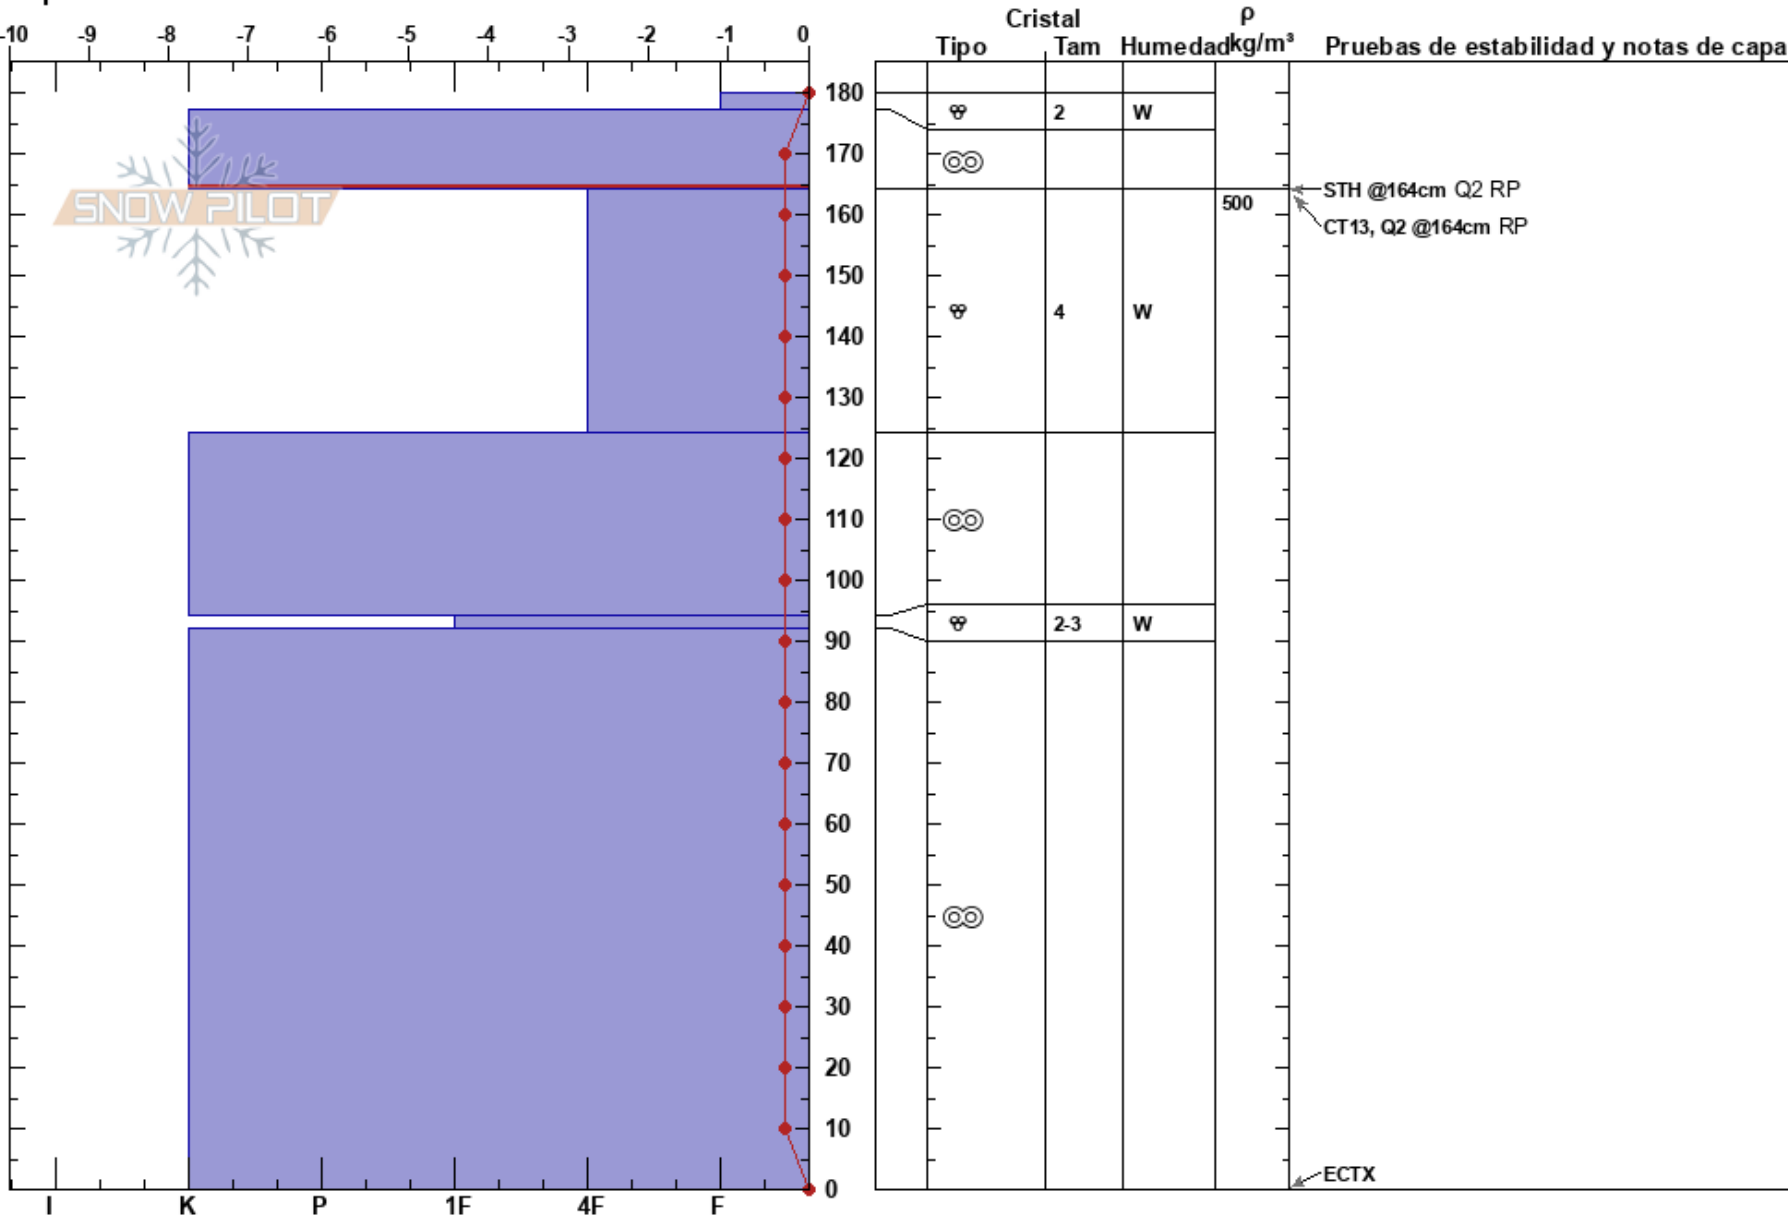

Canal de San Luis
 Picos de Europa
 Spain
 Elevación: 2049 m
 Exposición: SW
 Específicas:

Mara Garvia
 11/03/2021 - 10:50
 Coordinada: 43.16020N, -4.83044W
 Ángulo de inclinación: 35°
 Carga del Viento:

Estabilidad:
 Temp. del aire: 6.3°C
 Cielo: SCT
 Precipitación: NO
 Viento: W Brisa leve

HS:180
 PF:5
 PS:3
 177-164cm:Problematic layer

Notas del capas:

Notas: Sondeo realizado en la Canal de San Luis en orientación SW. La capa de polvo sahariano aparece más difuminada.