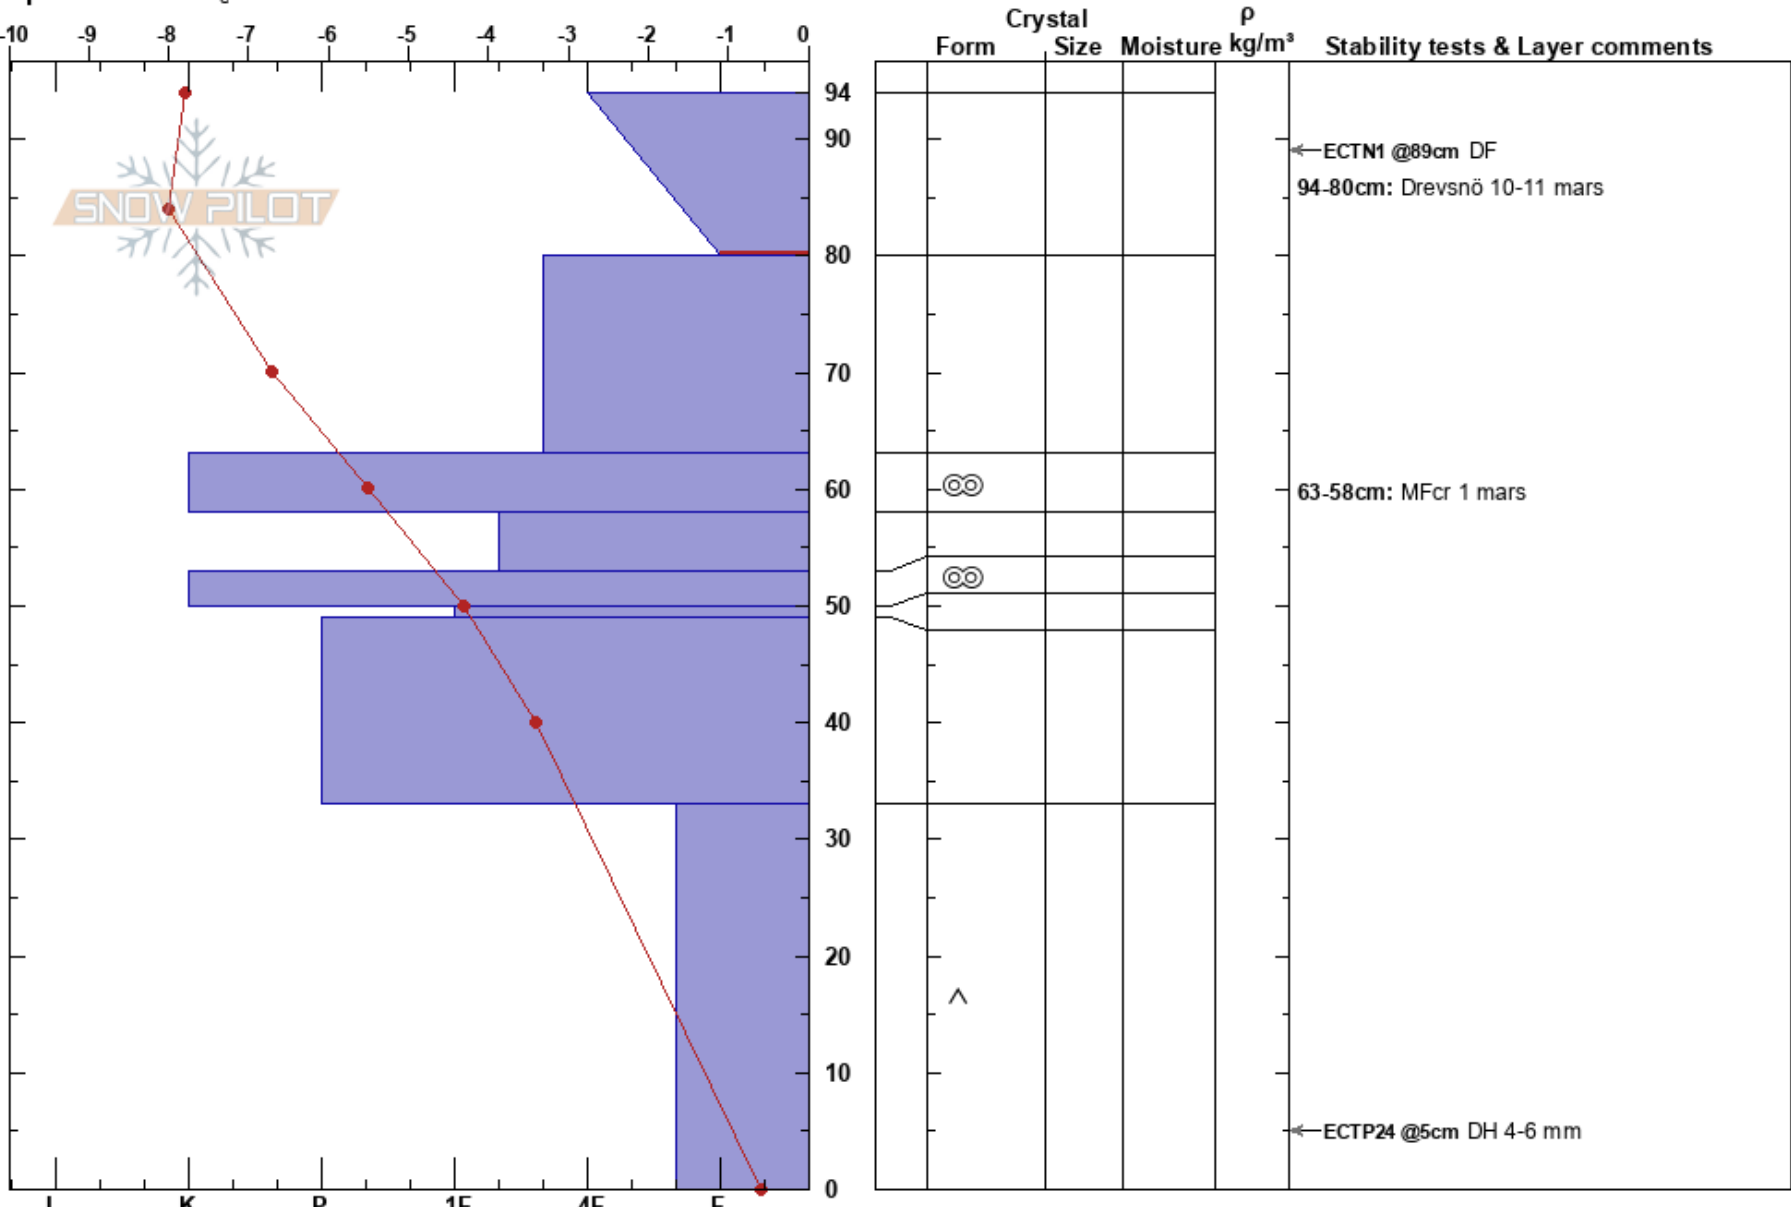

Joksgaejsie
 Västra Vindelfjällen
 Sweden
Elevation: 814 m
Aspect: 270°
Specifics: Cracking

Johan af Ekenstam
 11/03/2021 - 12:00
Co-ord: 33W 525542E 7281078N
Slope Angle: 10°
Wind Loading:

Stability:
Air Temperature: -7.3°C
Sky Cover: OVC
Precipitation: S-1
Wind: S Strong

HS:94
PF:15
Layer Notes:
 94-80cm: Drevsnö 10-11 mars
 94-80cm: Problematic layer
 63-58cm: MFcr 1 mars

Notes: Måttligt snödrev i hård sydvind, men inte mycket drevsnö vid platsen för profilen. På läslutningar spricker tjocka drevsnöflak upp vid skidåkning.