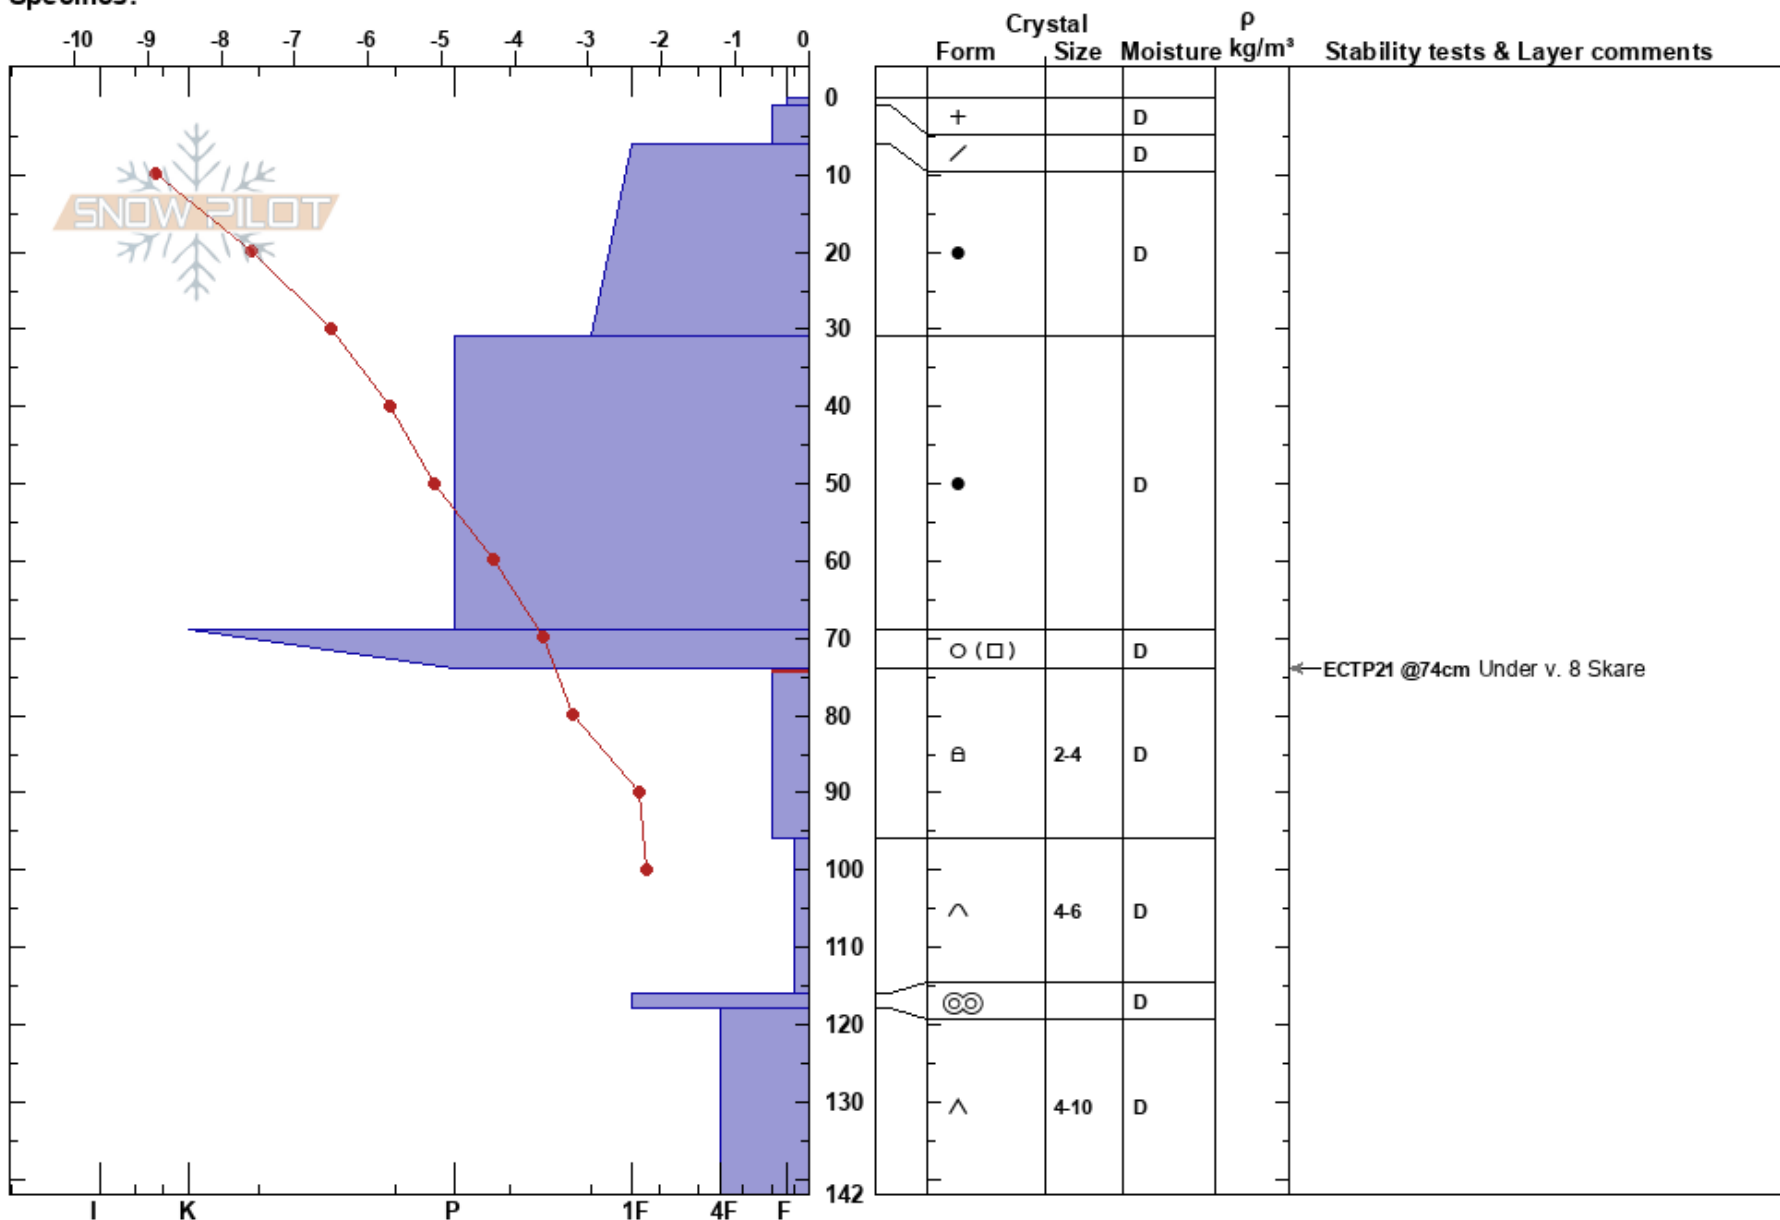

N. Småhamrarna  
 Funäsfjällen  
 Sweden  
**Elevation:** 950 m  
**Aspect:** NE  
**Specifics:**

John Wilcoxon  
 10/03/2021 - 10:50  
**Co-ord:** 33V 362284E 6941040N  
**Slope Angle:** 20°  
**Wind Loading:** yes

**Stability:** Good **HS:**142 **Layer Notes:**  
**Air Temperature:** -9.8°C **PF:**20 74-96cm:Problematic layer  
**Sky Cover:** BKN  
**Precipitation:** NO  
**Wind:** SE Light Breeze

**Notes:** Bedöm känslighet i drevsnöflak och observera drevsnö.