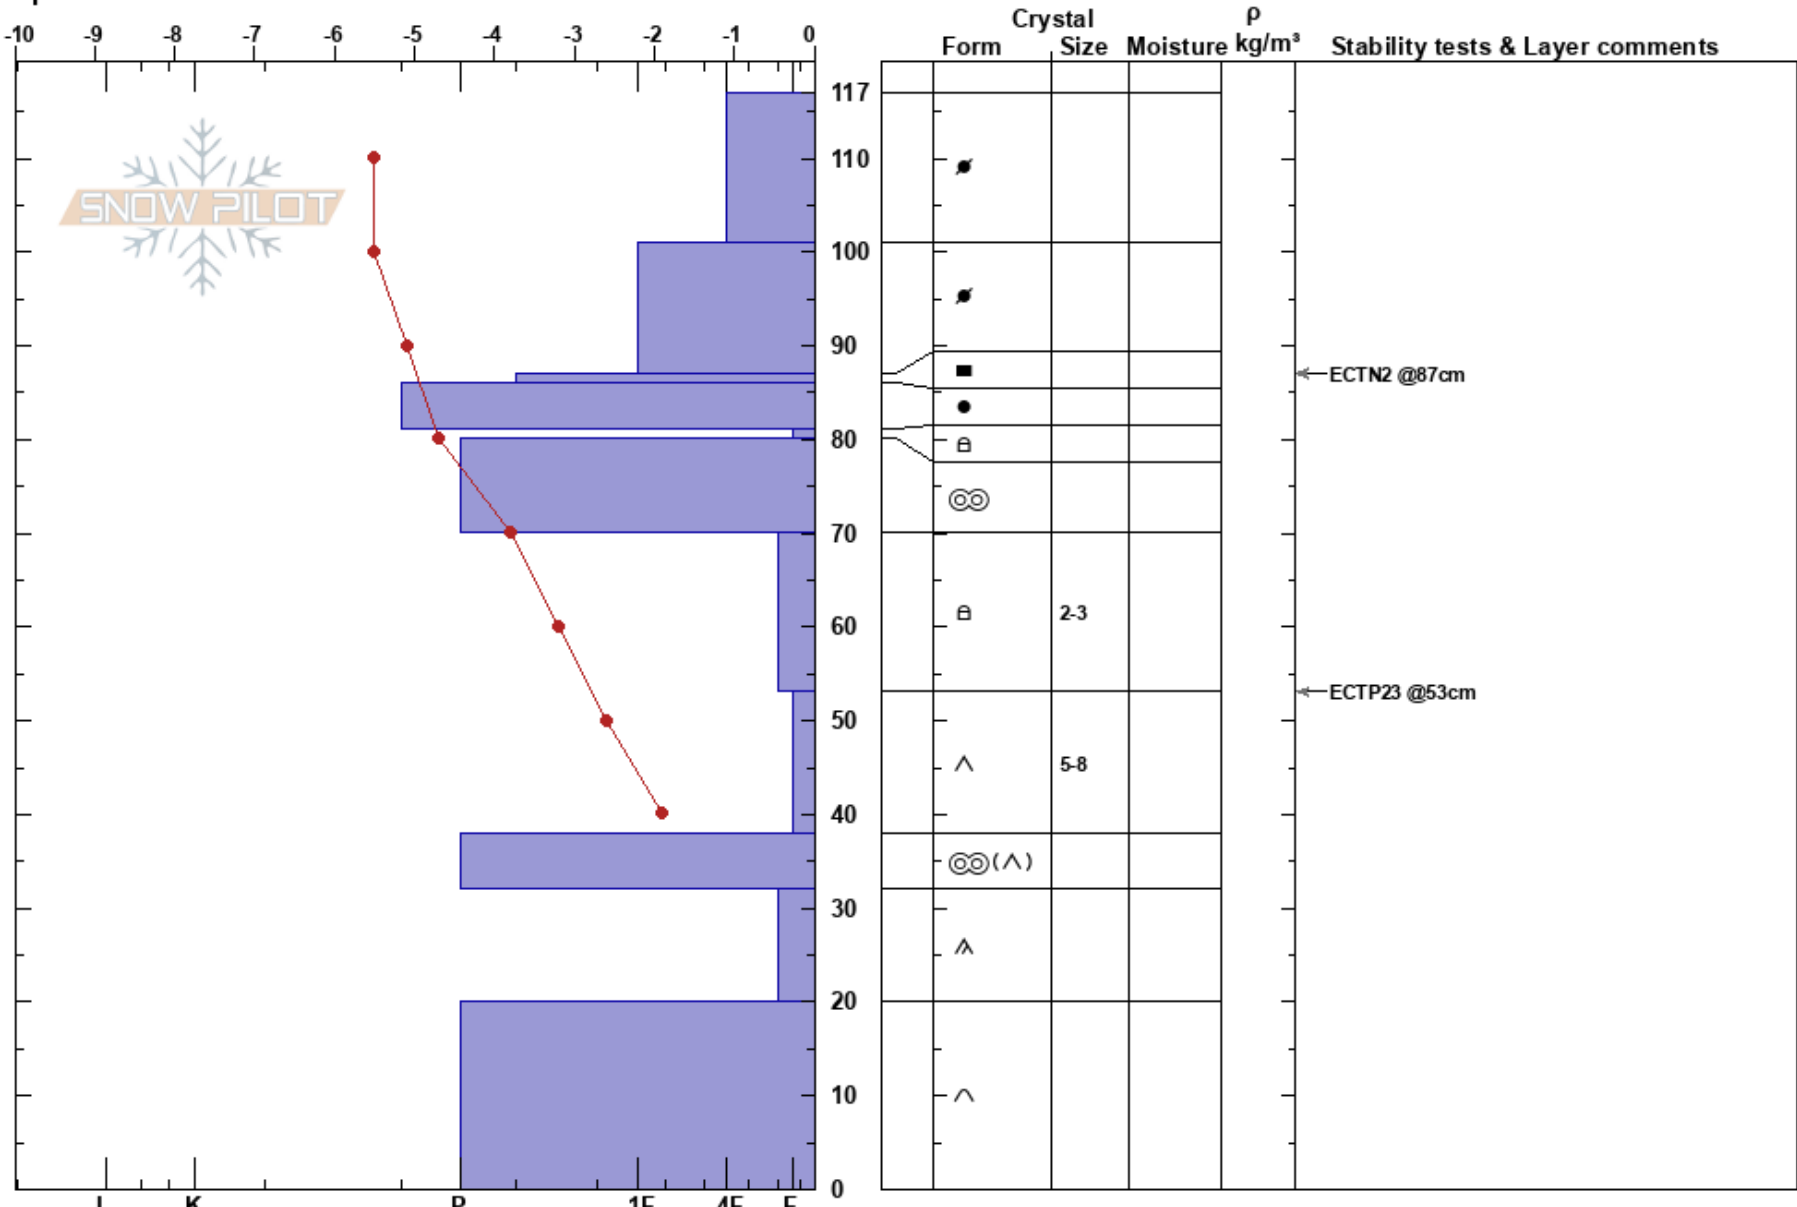

S. N. Gröndörrestötem  
 Funäsfjällen  
 Sweden  
 Elevation: 962 m  
 Aspect: S  
 Specifics:

John Wilcoxon  
 09/03/2021 - 11:23  
 Co-ord:  
 Slope Angle: 22°  
 Wind Loading: yes

Stability: **HS:117**  
 Air Temperature: -4.8°C PF:20 53-38cm:Problematic layer  
 Sky Cover: BKN  
 Precipitation: NO  
 Wind: N Light Breeze

Notes: Bedöm drevsnöflak och PWL