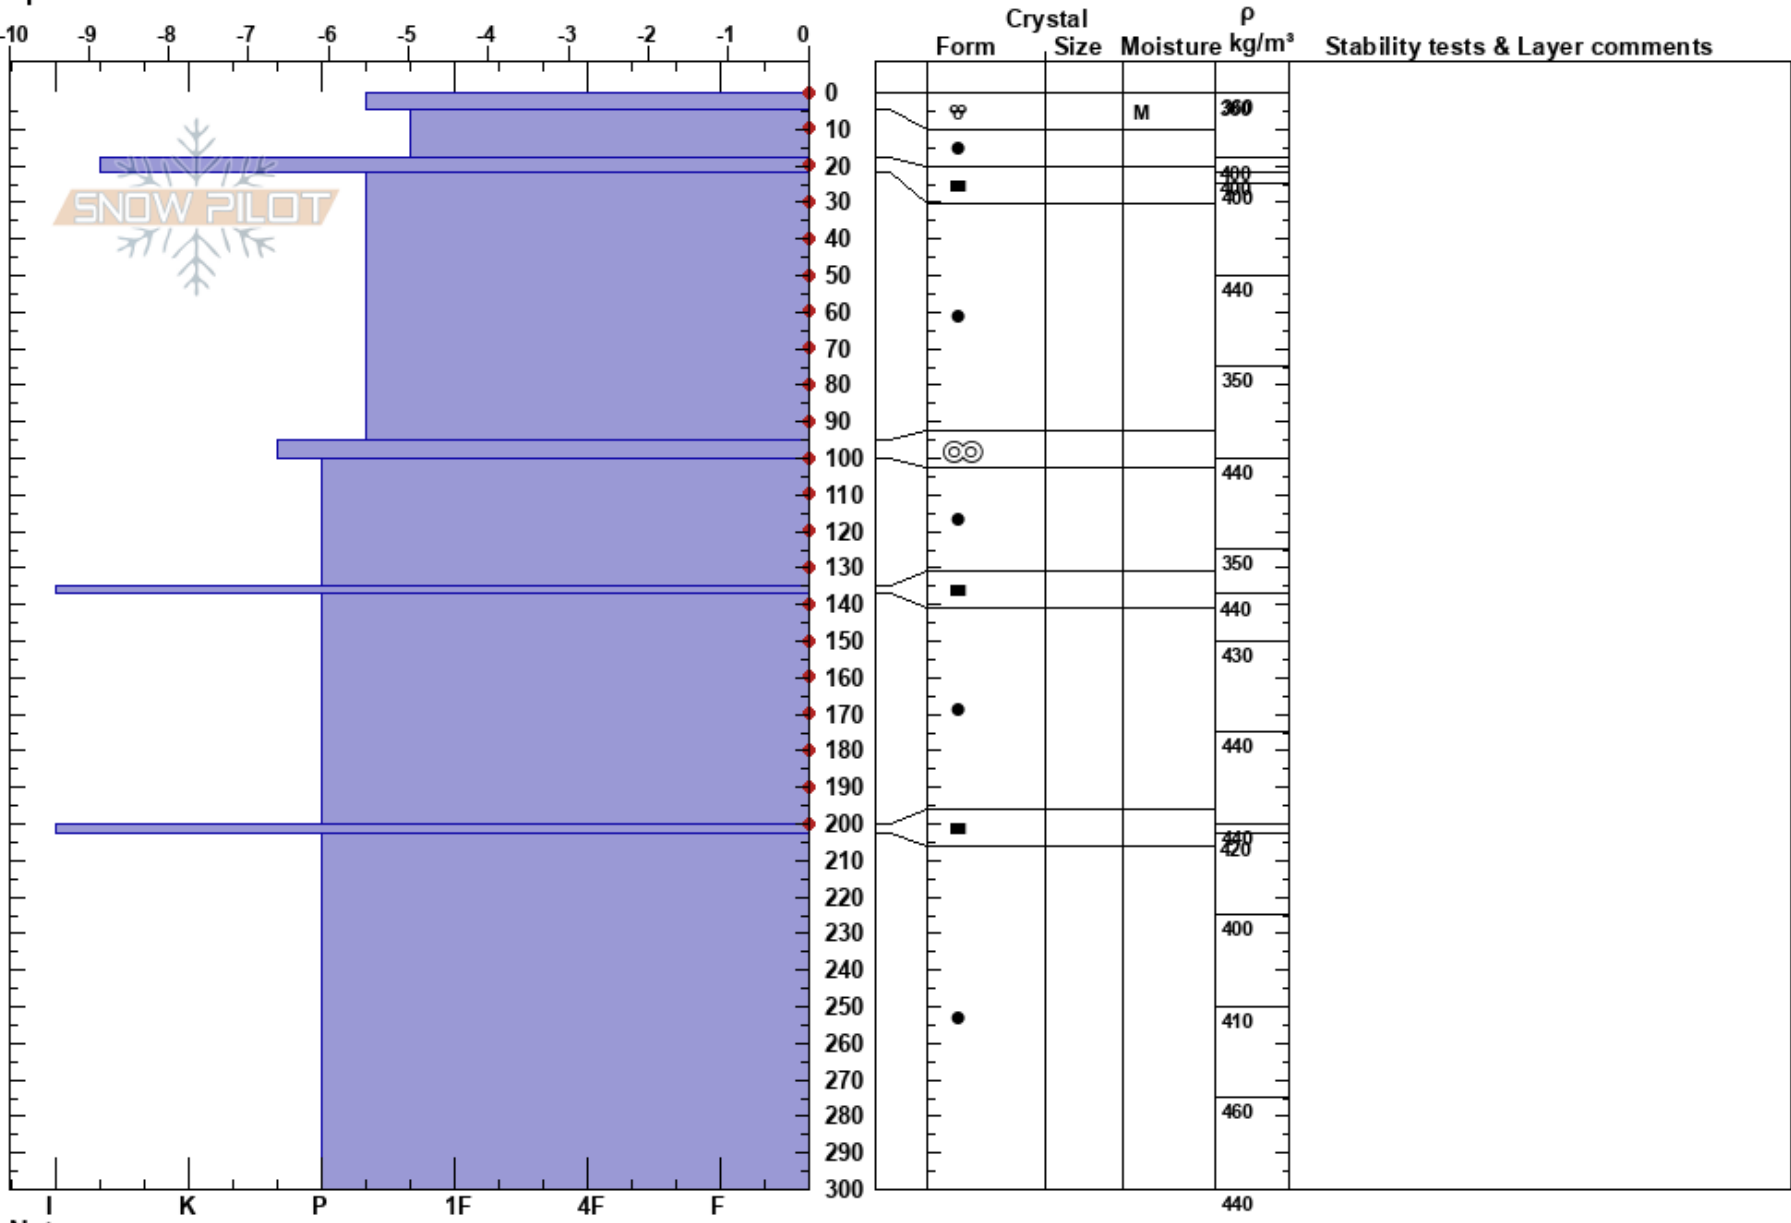

undir Siglufj skarði  
 Tröllaskagi  
 Iceland  
**Elevation:** 585 m  
**Aspect:** NE  
**Specifics:**

Gestur Hansson  
 08/03/2021 - 13:20  
**Co-ord:** 66.12355N, -19.00191W  
**Slope Angle:** 24°  
**Wind Loading:**

**Stability:** **HS:**300 **Layer Notes:**  
**Air Temperature:** 4°C **PF:**0  
**Sky Cover:** OVC  
**Precipitation:** RV  
**Wind:** SW Light Breeze

Notes: