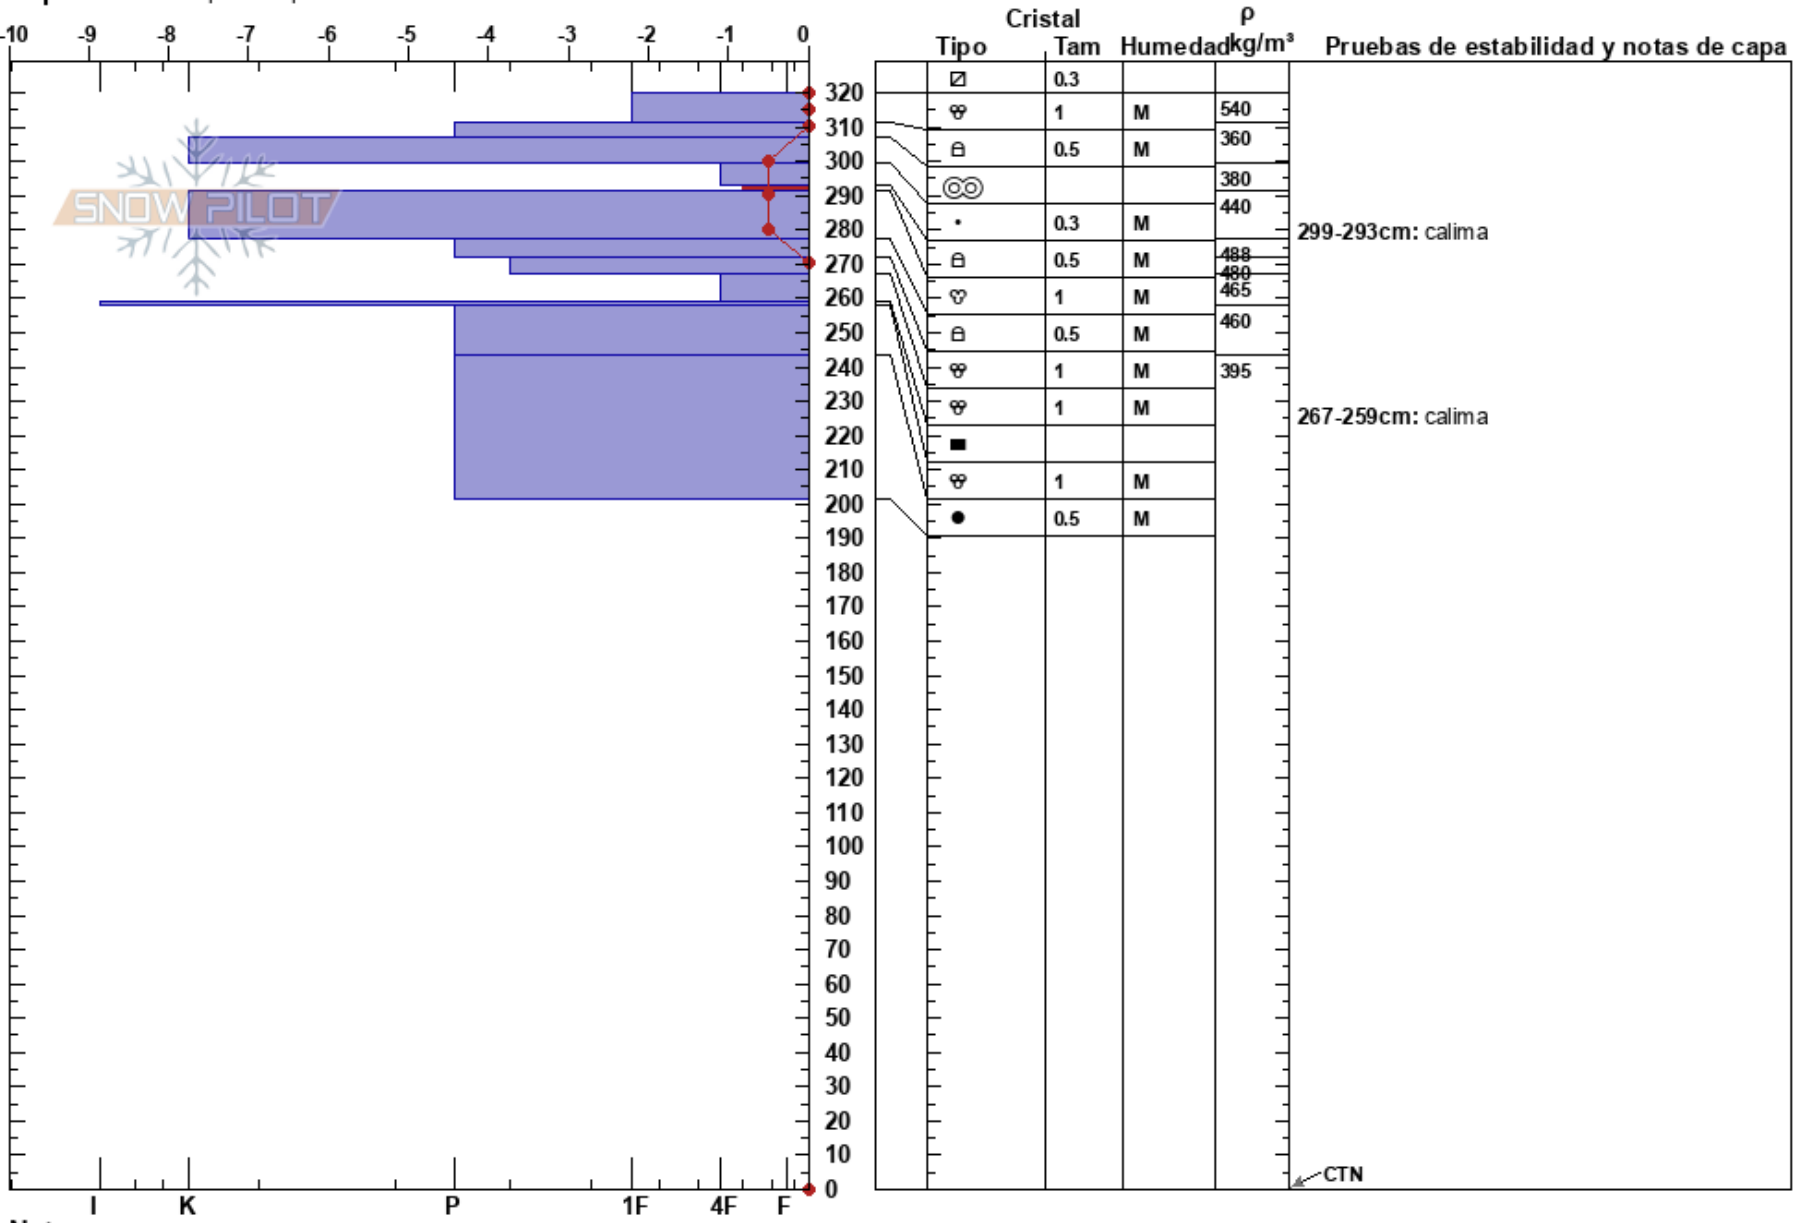

Collada sin Nombre
 Picos de Europa
 Spain
 Elevación: 2303 m
 Exposición: E
 Específicas: Esquiamos pendiente

Alberto Mediavilla
 04/03/2021 - 12:30
 Coordinada: 43.16245N, -4.84026W
 Ángulo de inclinación: 36°
 Carga del Viento:

Estabilidad: Muy Bien HS:320
 Temp. del aire: 1.5°C
 Cielo: SCT
 Precipitación: NO
 Viento: SW Brisa leve

Notas del capas:
 299-293cm: calima
 293-291cm: Problematic layer
 267-259cm: calima

Notas: