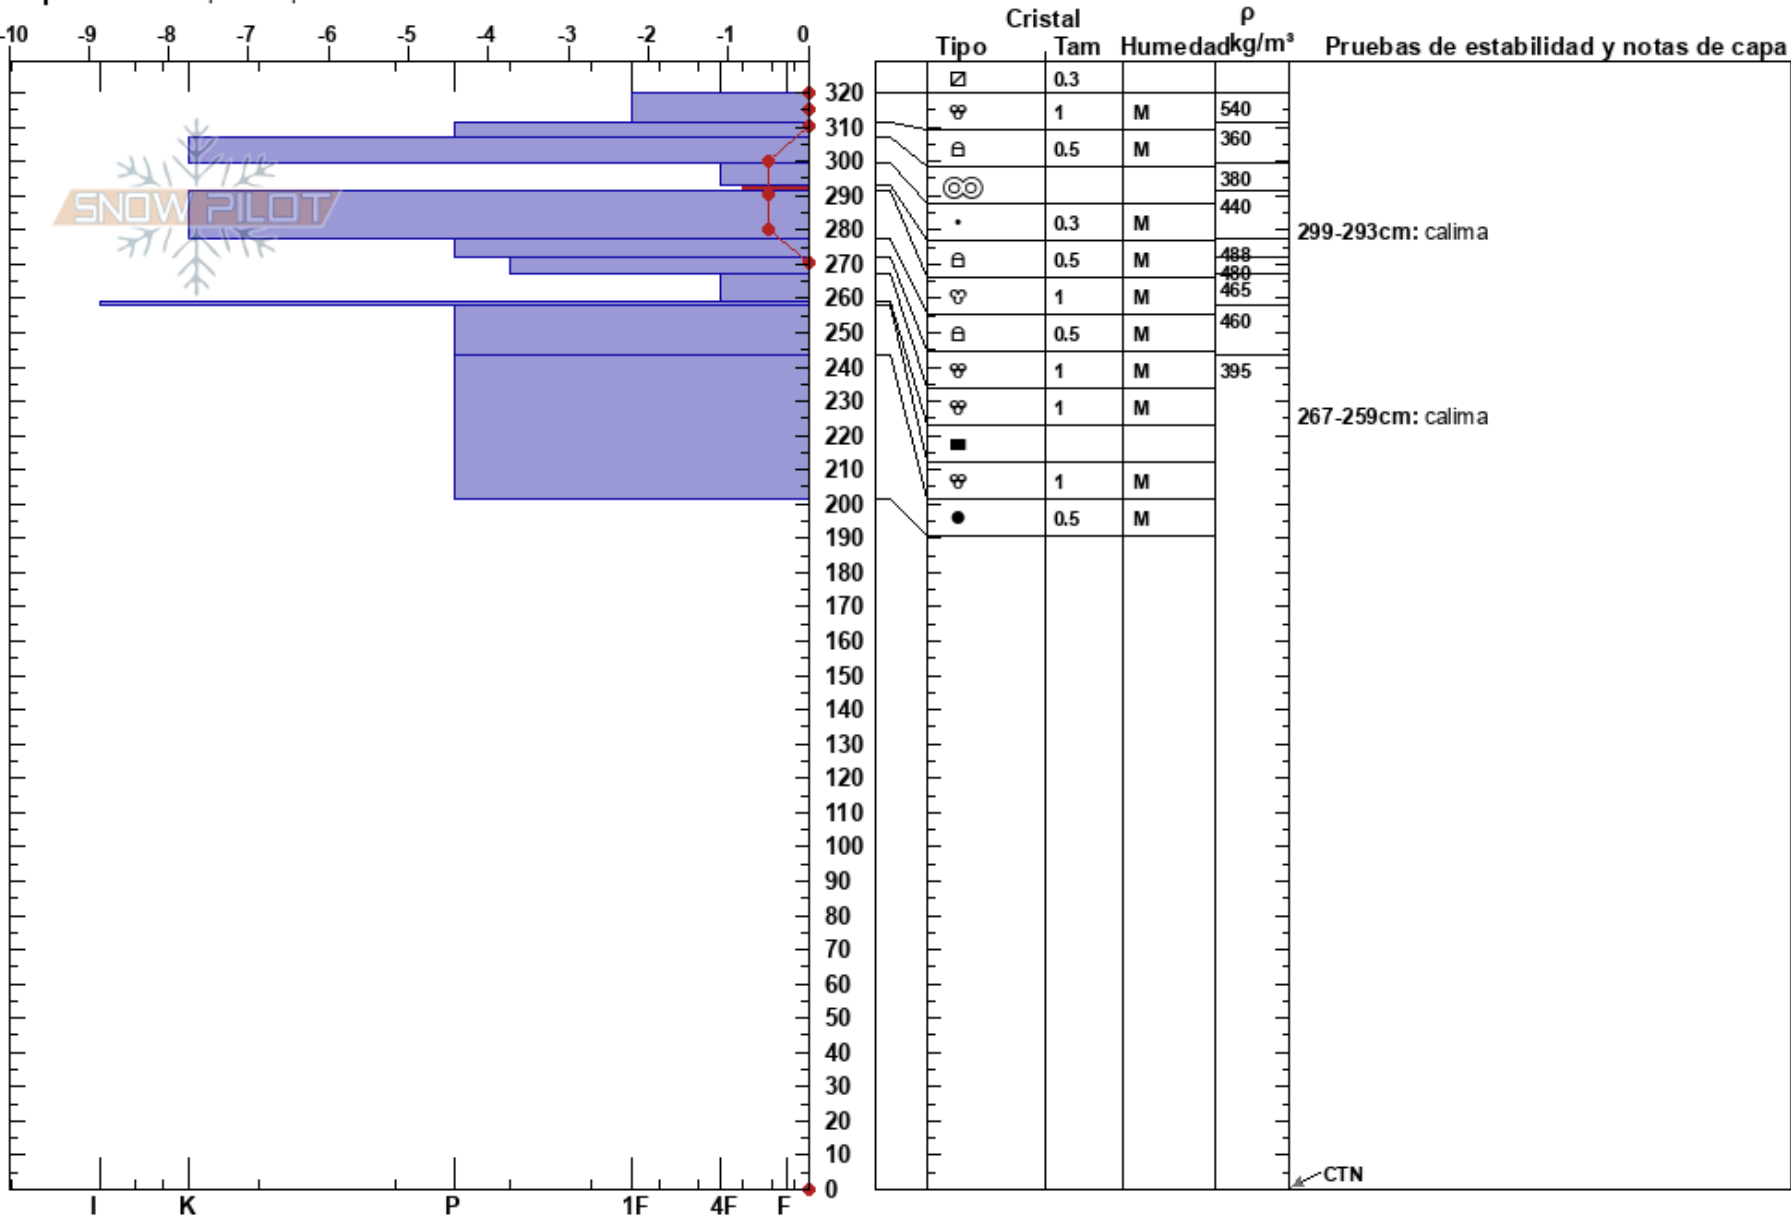

Collada sin Nombre  
 Picos de Europa  
 Spain  
 Elevación: 2303 m  
 Exposición: E  
 Específicas: Esquiamos pendiente

Alberto Mediavilla  
 04/03/2021 - 12:30  
 Coordinada: 43.16245N, -4.84026W  
 Ángulo de inclinación: 36°  
 Carga del Viento:

Estabilidad: Muy Bien HS:320  
 Temp. del aire: 1.5°C  
 Cielo: SCT  
 Precipitación: NO  
 Viento: SW Brisa leve

Notas del capas:  
 299-293cm: calima  
 293-291cm: Problematic layer  
 267-259cm: calima