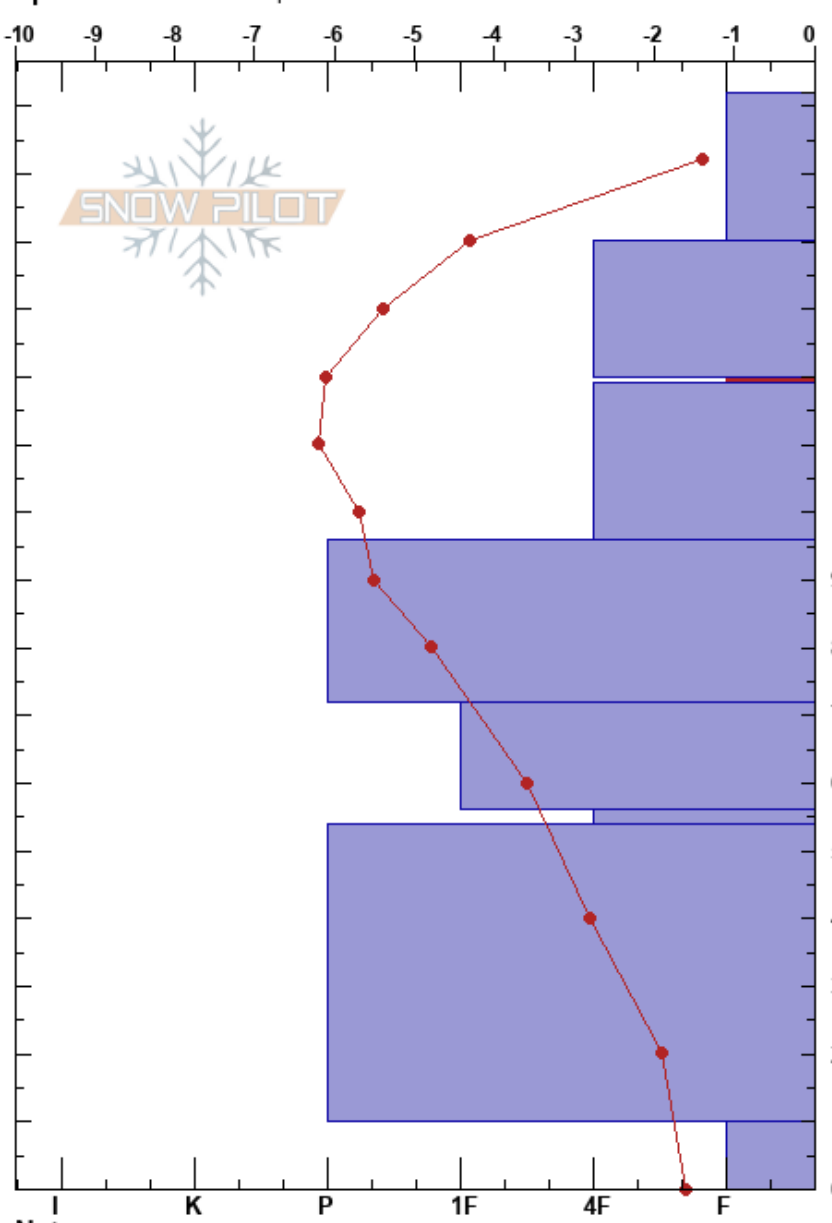

Kellostapuli
 Finland
 Elevation: 420 m
 Aspect: NW
 Specifics: We skied slope

Tuomo Poukkanen
 26/02/2021 - 15:50
 Co-ord: 67.59117N, 24.23183E
 Slope Angle: 30°
 Wind Loading: no

Stability: Fair
 Air Temperature: 0°C
 Sky Cover: BKN
 Precipitation: S1
 Wind: NW Moderate

HS:162
 PF:60
 120-119cm:Problematic layer

Height (cm)	Crystal		Moisture	ρ kg/m ³	Stability tests & Layer comments
	Form	Size			
162	+			130	
150	/	0.5	M		
140				145	
130	/	1	D-M		
120	□ (∨)	1(3.5)			← CT13, SP @125cm ← CT11, SP @120cm SH + FC ← ECTP10 @120cm ← PST48/100 (End) @120cm
110	⊖	1	D		
100					
90	•	1	D		
80					
70	⊖	1	D		
60					
50	□	1.5-2	D		
40					
30	⊖	1	D		
20					
10					
0	□ (∧)	2(3)	D		

Notes: Maa kanervikkoo. Alemmalla lähtöalueelta.