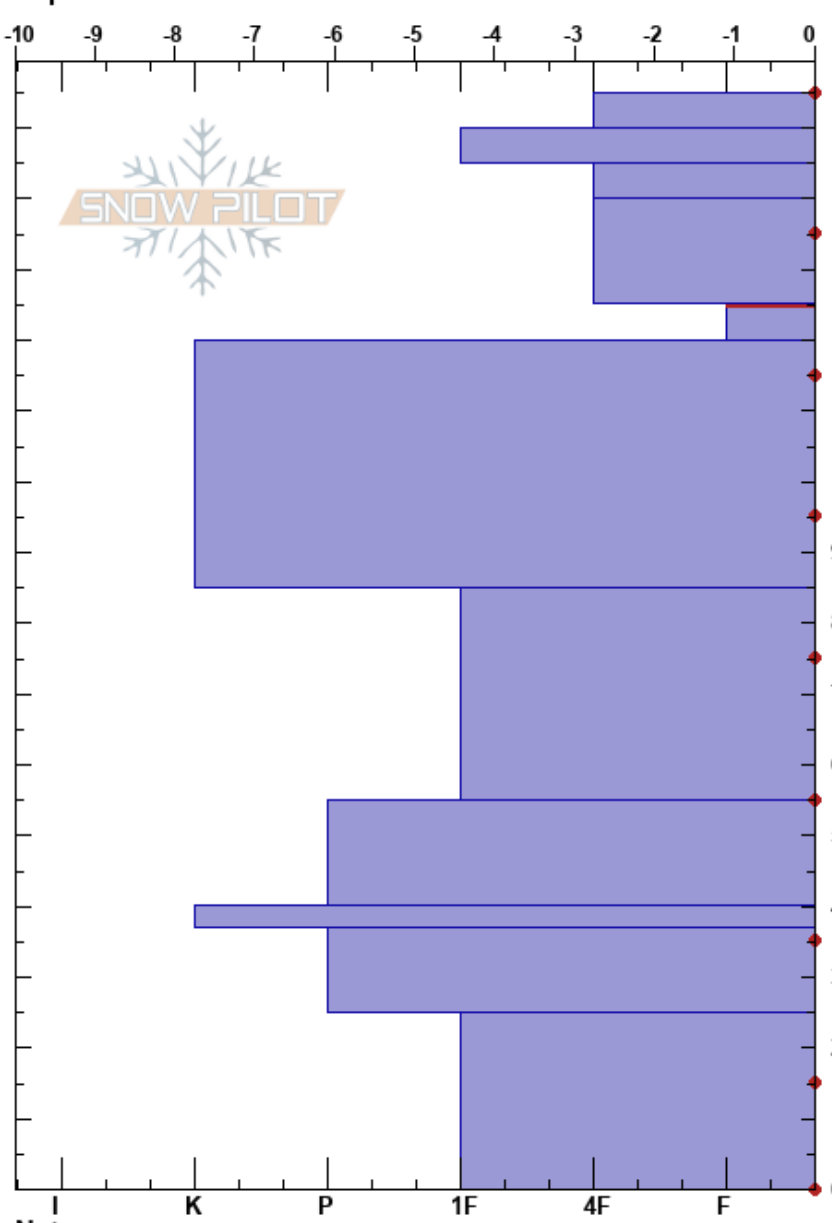

Dos Hermanas
 Sierra de Guadarrama
 Spain
 Elevación: 2195 m
 Exposición: 110°
 Específicas:

Luis Pantoja
 25/02/2021 - 11:00
 Coordinada: 30T 418789W 4520739N
 Ángulo de inclinación: 35°
 Carga del Viento:

Estabilidad:
 Temp. del aire: 2°C
 Cielo: BKN
 Precipitación: NO
 Viento: S Moderada

HS:155
 PF:20 125-120cm: nieve y arena desierto
 PS:10 125-120cm:Problematic layer

Cristal Tipo	Tam	Humedad	kg/m³	ρ	Pruebas de estabilidad y notas de capa
•	0.5	W			
• (/)	0.3 (0.5)	M		160	
/ (•)	0.3 (0.1)	M			
/ (•)	0.3 (0.1)			80	
• (Δ)	0.3 (2)			80	CT18, PC @125cm ECTN19 @125cm 125-120cm: nieve y arena desierto
∅	3	M		320	
∅	2	W		400	
○	3	W		240	
⊙					
○		W		320	
○	4	W		400	