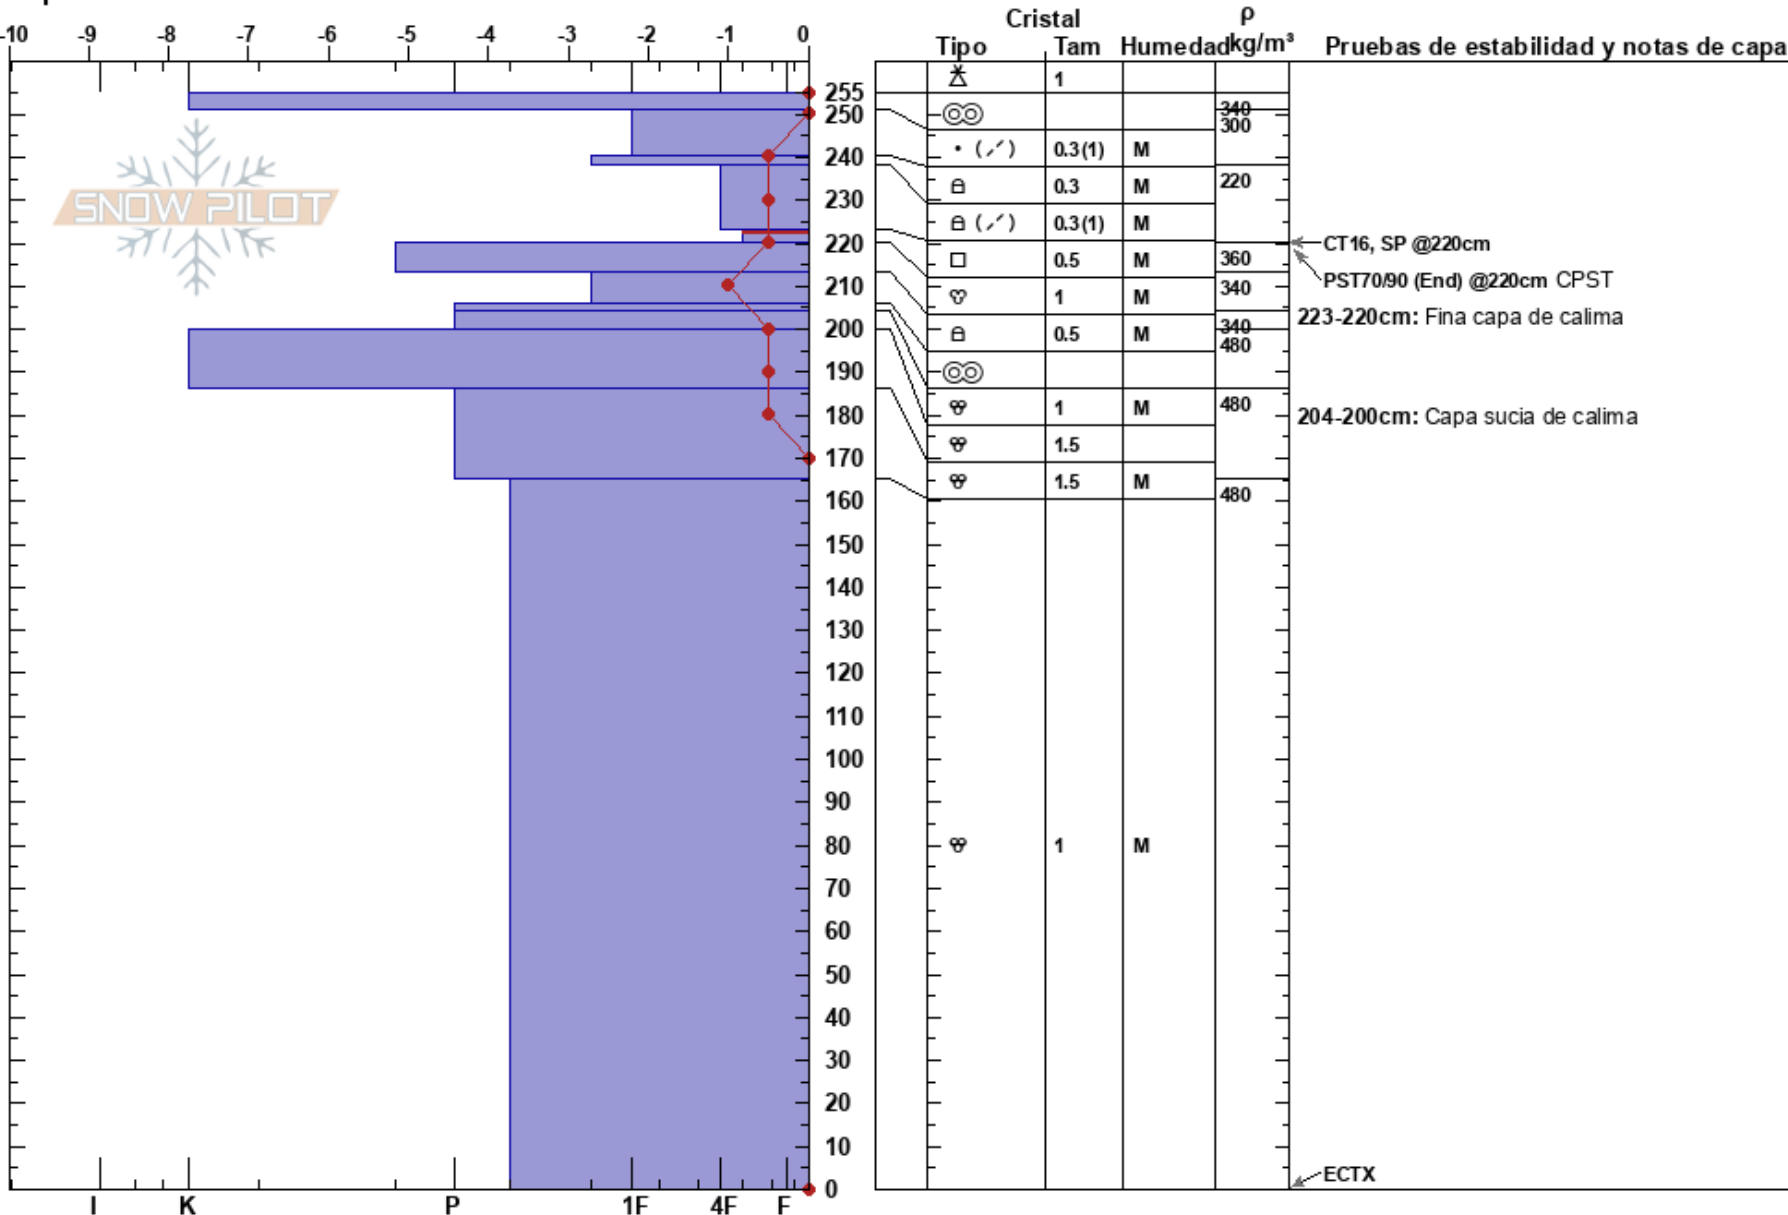

Cruce Peña Vieja  
 Picos de Europa  
 Spain  
 Elevación: 2251 m  
 Exposición: E  
 Específicas:

Alberto Mediavilla  
 25/02/2021 - 12:00  
 Coordinada: 43.17755N, -4.82570W  
 Ángulo de inclinación: 21°  
 Carga del Viento:

Estabilidad: Media  
 Temp. del aire: -0.5°C  
 Cielo: X  
 Precipitación: S-1  
 Viento: Calm

HS:255  
 Notas del capas:  
 223-220cm: Fina capa de calima  
 223-220cm: Problematic layer  
 204-200cm: Capa sucia de calima