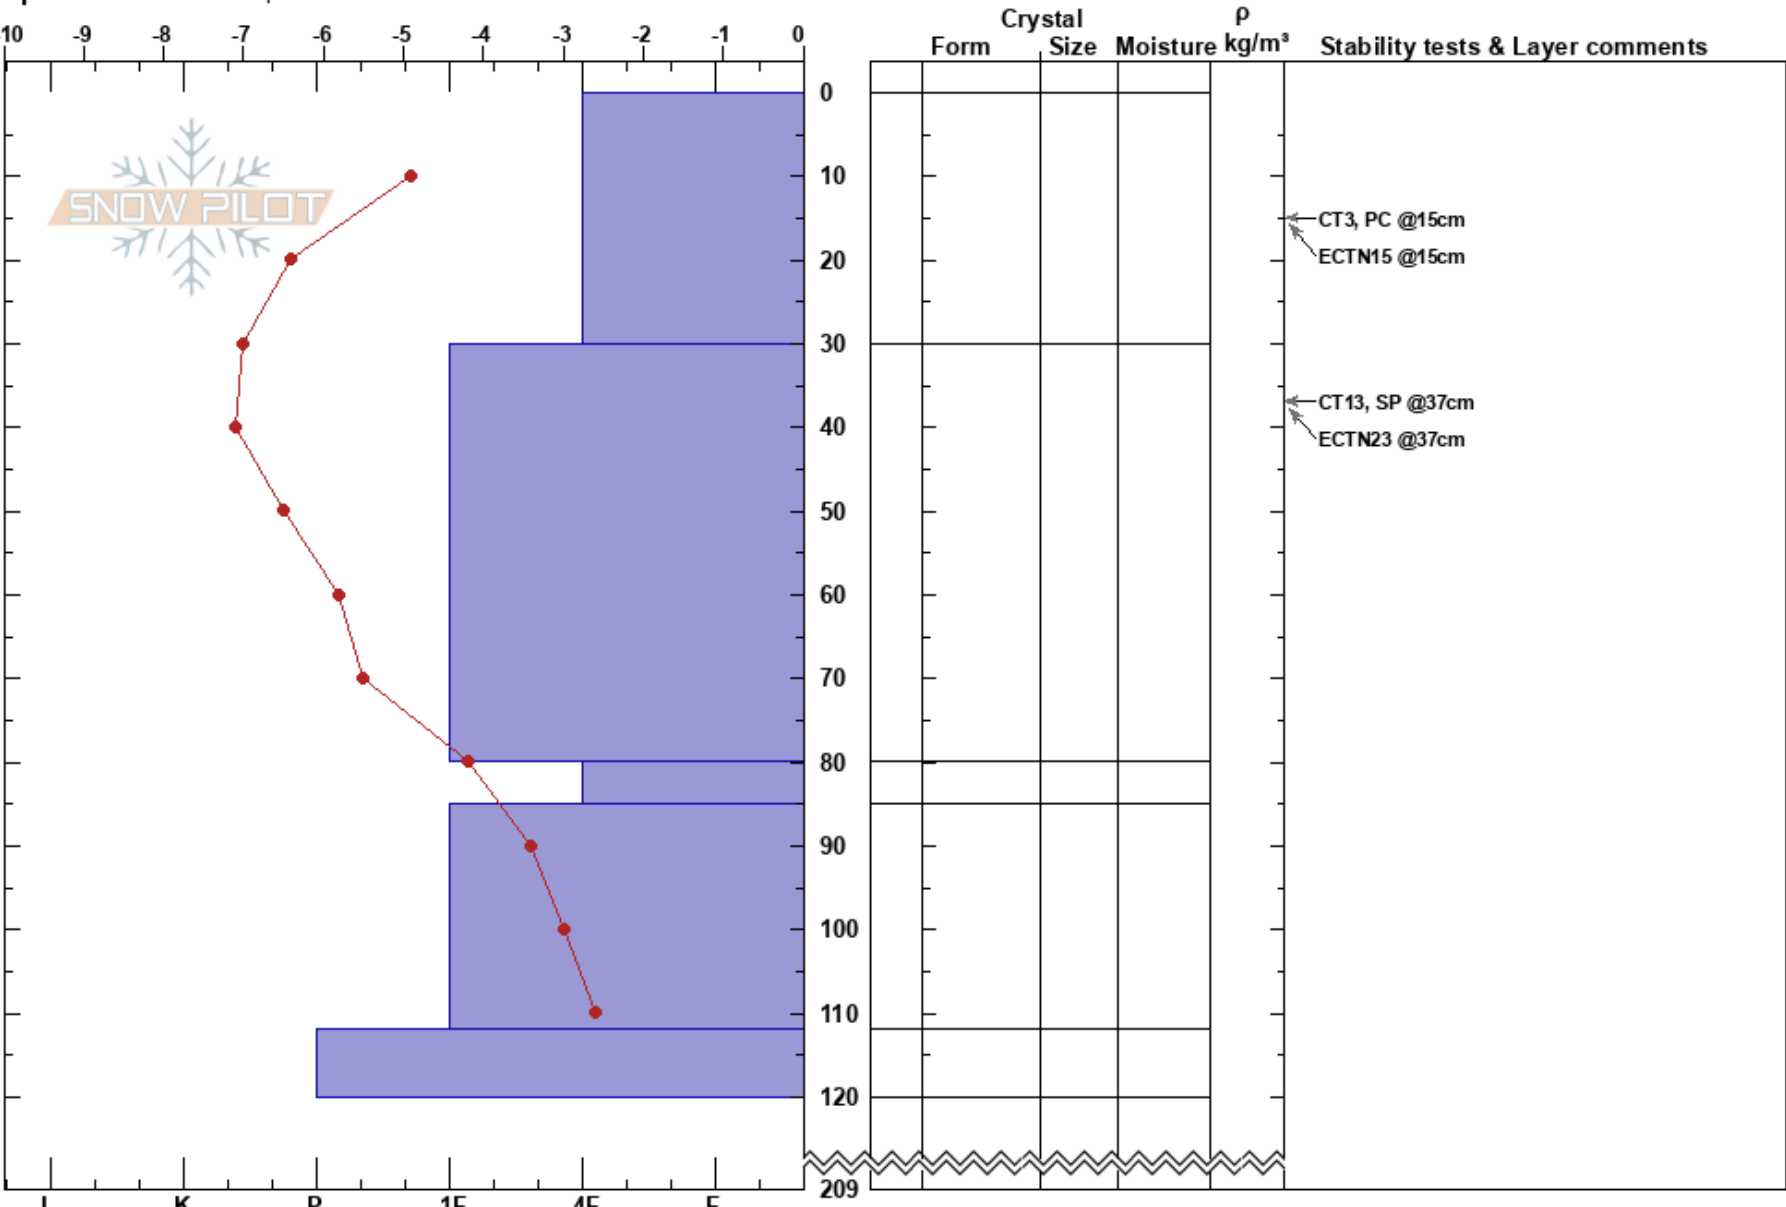

Kellostapuli
 Finland
 Elevation: 471 m
 Aspect: NW
 Specifics: We skied slope

Tuomo Poukkanen
 25/02/2021 - 17:00
 Co-ord: 67.59066N, 24.23174E
 Slope Angle: 27°
 Wind Loading: yes

Stability: Fair
 Air Temperature: -0.2°C
 Sky Cover: BKN
 Precipitation: NO
 Wind: S Strong

HS:209
 PF:45
 30-80cm: Problematic layer

Notes: Lähjtöalue tasaisemman muotoinen. Yläosan "roikkuva" muoto tasoittunut. Testitulokset tuli rajapinnoista, joita ei kovuustestissä erottanut. Pölyävän lumen takia ei saanut kiteitä tunnistettua.