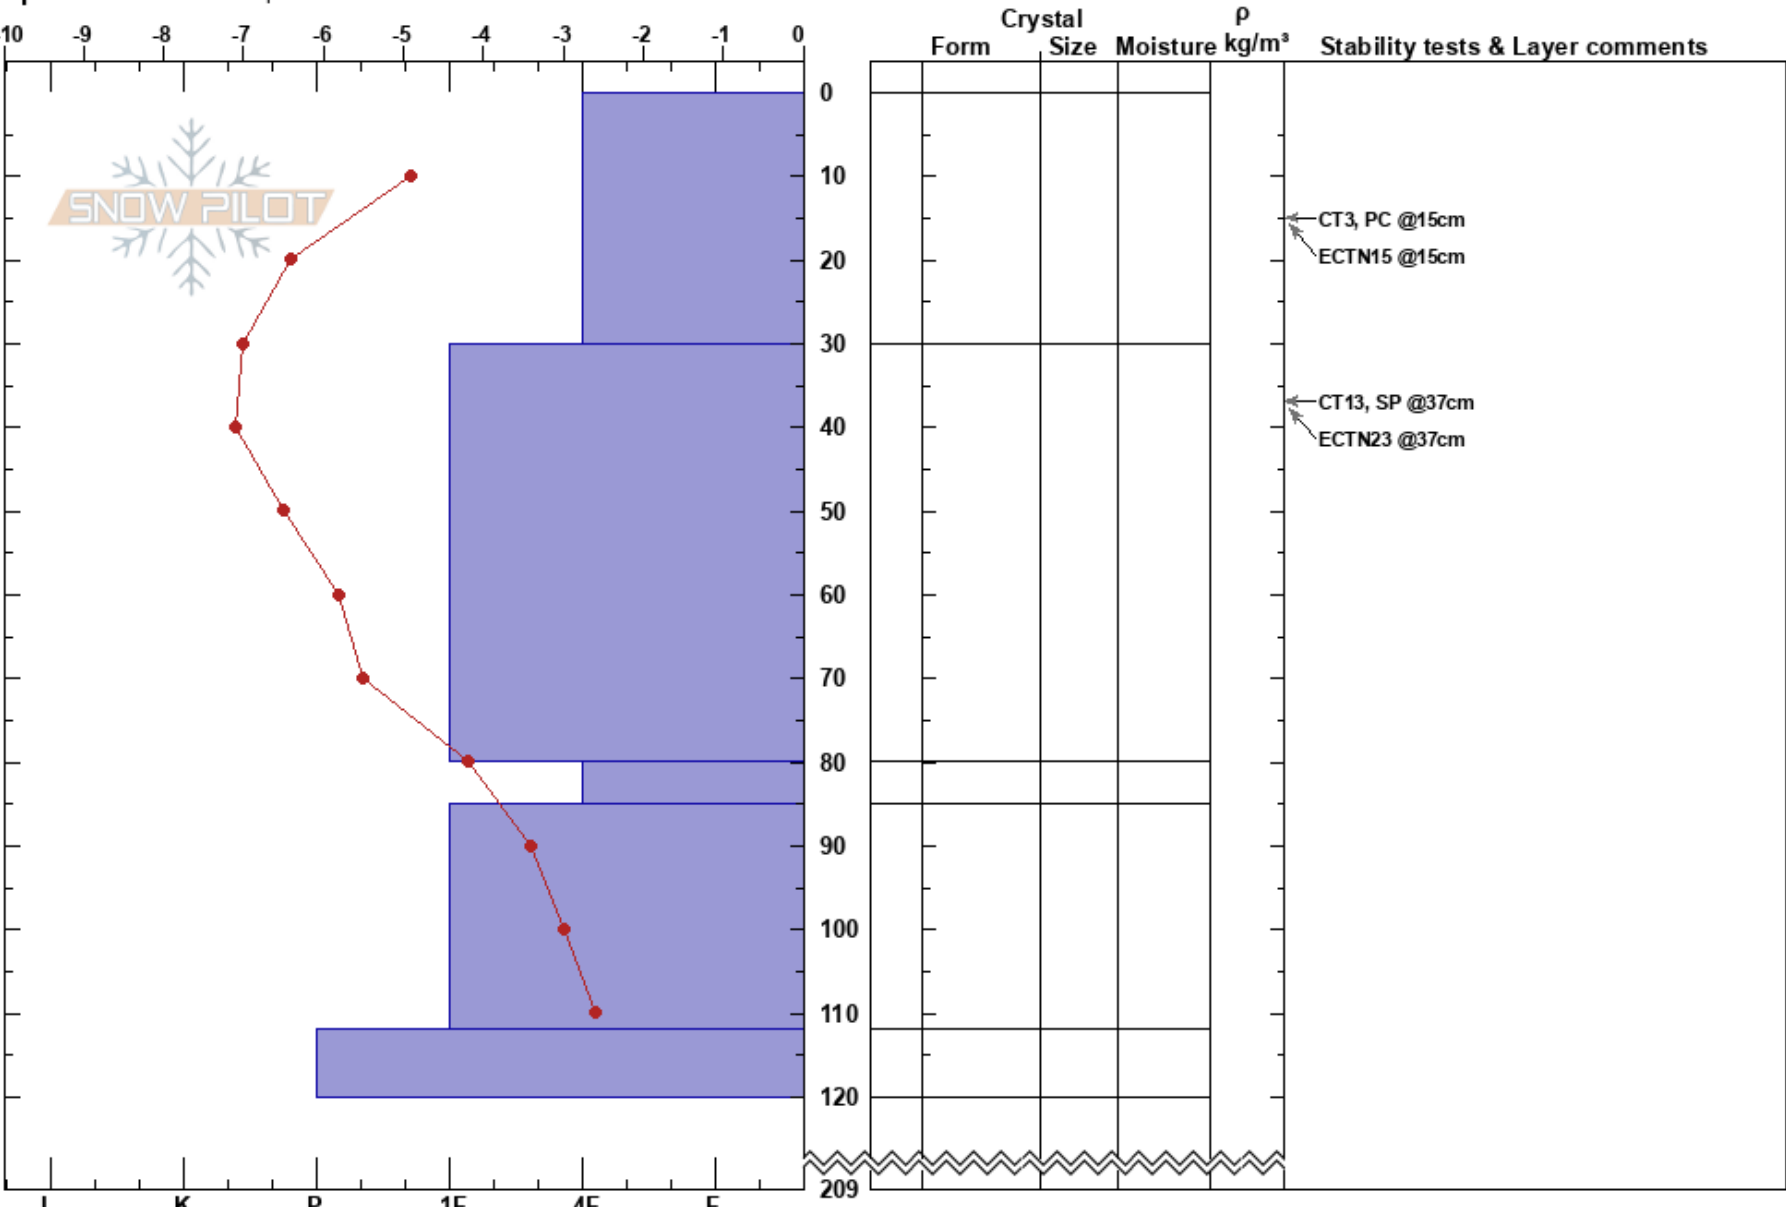

Kellostapuli
 Finland
 Elevation: 471 m
 Aspect: NW
 Specifics: We skied slope

Tuomo Poukkanen
 25/02/2021 - 17:00
 Co-ord: 67.59066N, 24.23174E
 Slope Angle: 27°
 Wind Loading: yes

Stability: Fair
 Air Temperature: -0.2°C
 Sky Cover: BKN
 Precipitation: NO
 Wind: S Strong

HS:209
 PF:45 30-80cm:Problematic layer

Notes: Lähjtöalue tasaisemman muotoinen. Yläosan "roikkuva" muoto tasoittunut. Testitulokset tuli rajapinnoista, joita ei kovuustestissä erottanut. Pölyävän lumen takia ei saanut kiteitä tunnistettua.