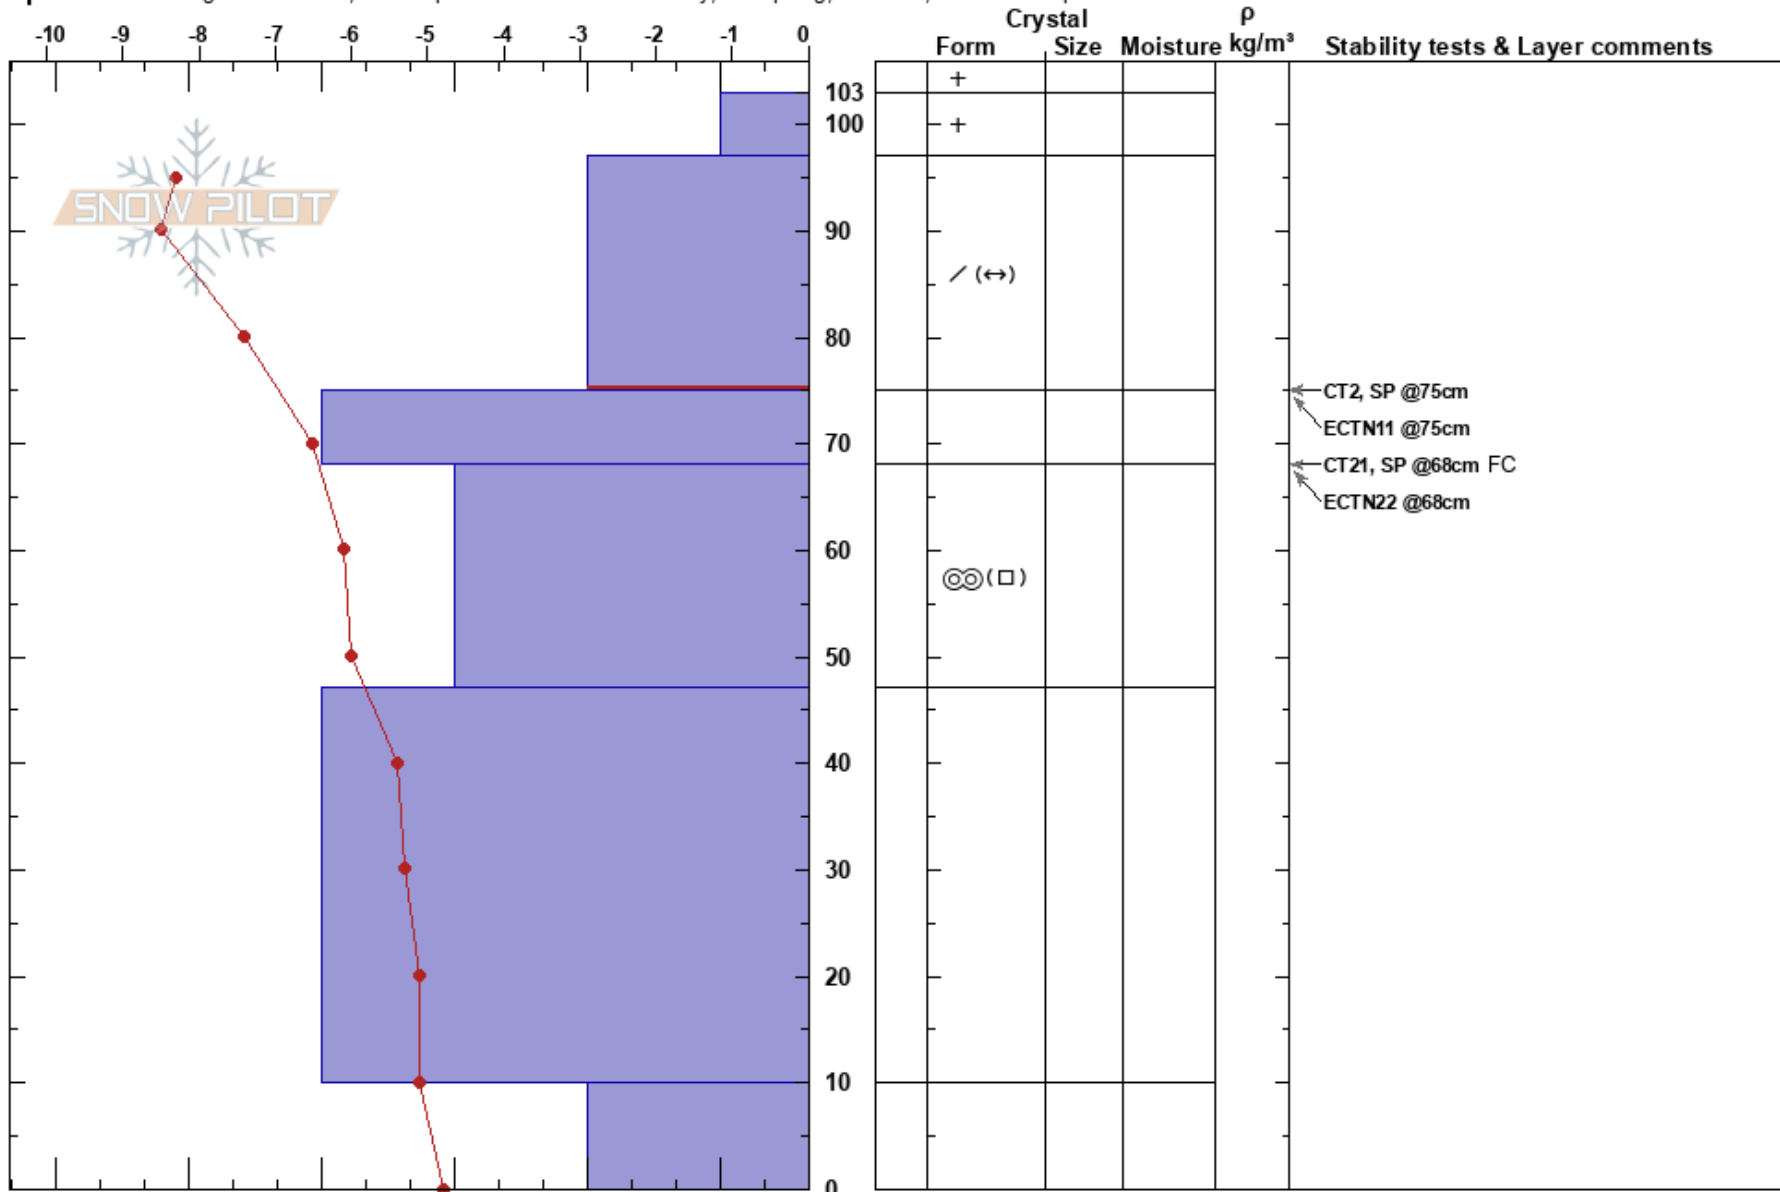

Kellostapuli

Tuomo Poukkanen
24/02/2021 - 13:45

Stability: Fair HS:103 Layer Notes:
Air Temperature: -10.6°C PF:20 97-75cm:Problematic layer

Finland
Elevation: 420 m
Aspect: NW

Co-ord: 67.59110N, 24.23045E
Slope Angle: 31°
Wind Loading: yes

Sky Cover: OVC
Precipitation: S-1
Wind: S Moderate

Specifics: Pit dug in a Ski Area; Pit is representative of backcountry; Collapsing, localized; We skied slope

Notes: Maa kivirakkaa. Snow pitit ja testit SW, W, NW ja N. Kaikista löytyi sama heikko kerros uuden lumen sisältä, joka reagoi herkimmin NW ja N suunnissa. Kaikilla ilmansuunnilla myös MFcr kerros. Lunta on kertynyt eniten NW lähtöalueille.