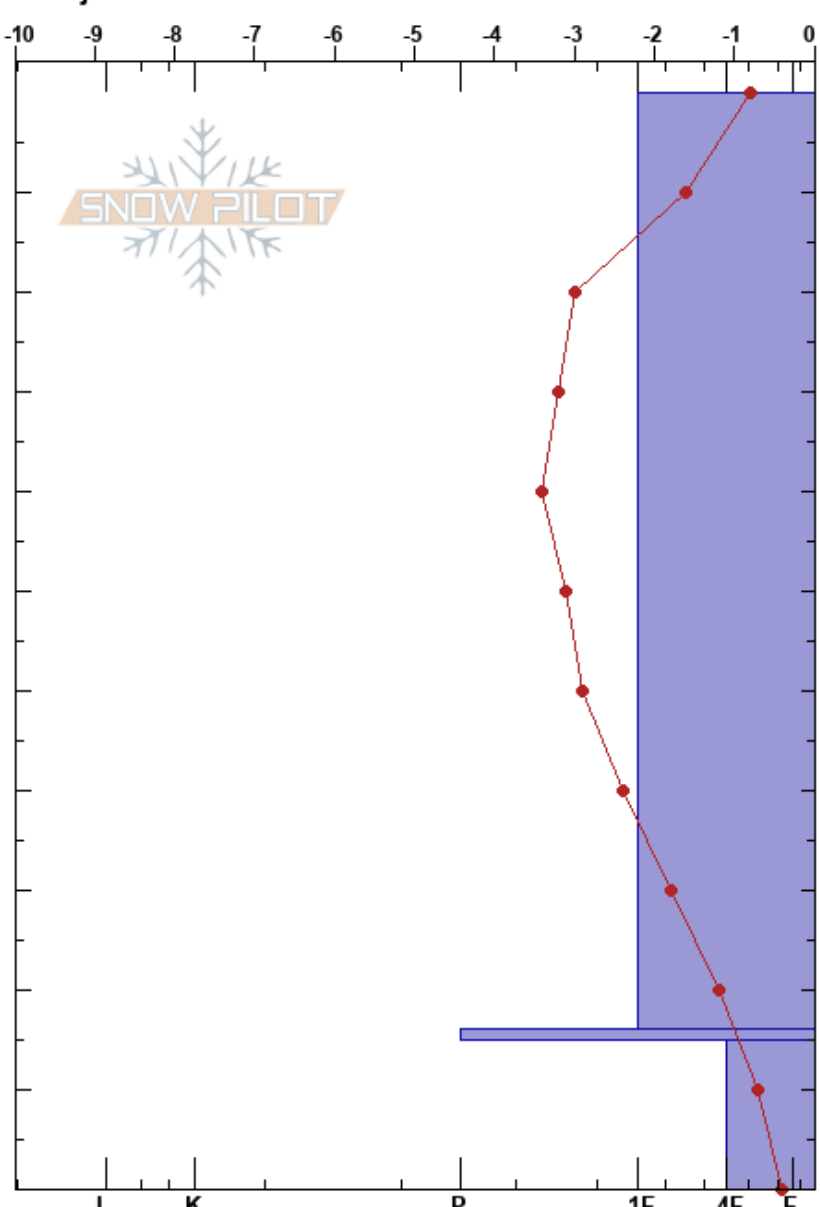

Mullfjället
 Duved
 Sweden
 Höjd: 485 m
 Väderstreck: S
 Detaljerna:

Carl Ekbring
 21/02/2021 - 12:46
 Koordinat: 33V UL 96133 31855
 Lutning: 14°
 Snödrev:

Instabilitet
 Lufttemperatur: 3.5°C
 Molnighet: BKN
 Nederbörd: NO
 Vind: Calm

HS:110
 PF:30
 95-110cm:mestorosväckandelagret

Lager Kommentarer:

typ	kristall storlek	fukthalt	ρ kg/m ³	Stabilitetstest & Lager Kommentarer
⊙		4		
•		1		
□ (∧)		2-3(3)		
∧ (□)		3.5-5(2)		

Noteringar (beskrivning av terräng): Åker, skog