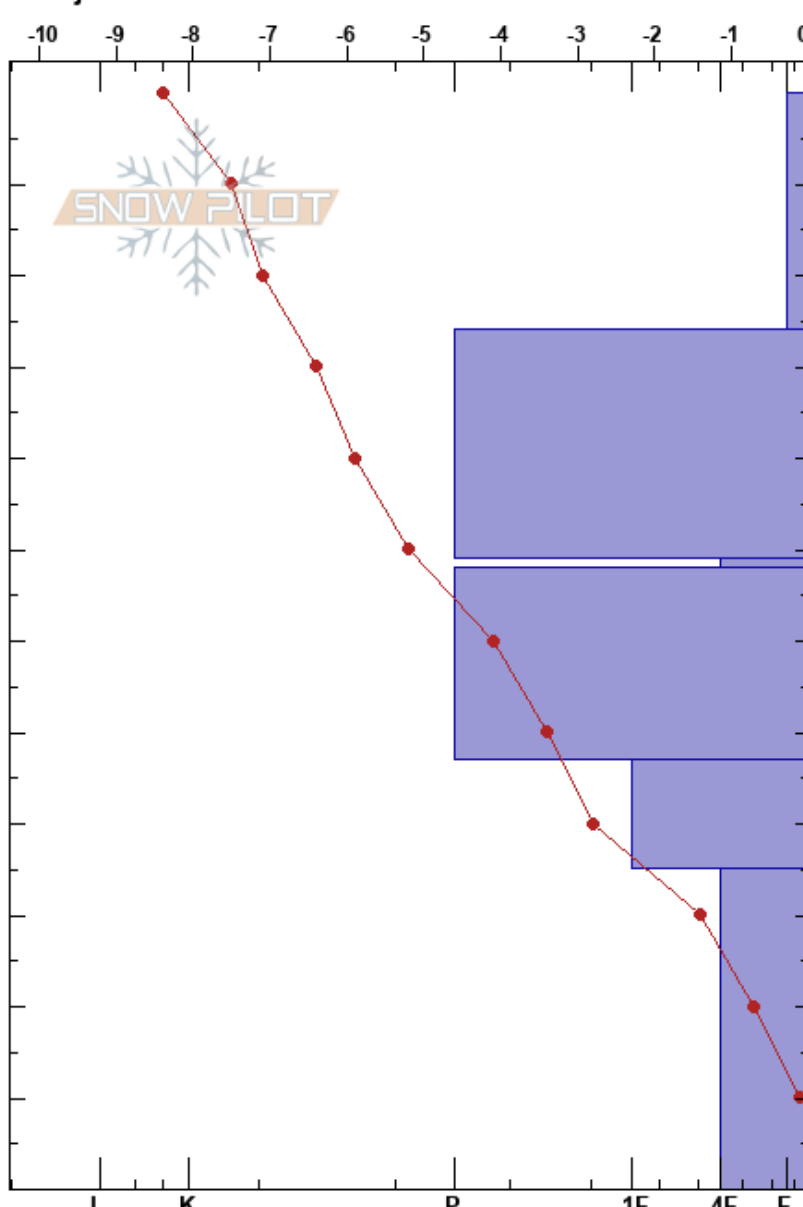

Miektjeburrietjakke
 Södra Jämtland
 Sweden
 Höjd: 850 m
 Väderstreck: NW
 Detaljerna:

Klara Alm
 17/02/2021 - 13:00
 Koordinat: 33V 369120E 7007467N
 Lutning: 28°
 Snödrev: yes

Instabilitet:
 Lufttemperatur: -8°C
 Molnighet: BKN
 Nederbörd: S-1
 Vind: S Svagvind (1-7m/s)

HS:120
 PF:30
 Lager Kommentarer:

typ	kristall storlek	fukthalt	ρ kg/m ³	Stabilitetstest & Lager Kommentarer
+ (/)	1.5			
•	1			
□	1.5			
•	1			
□	2			
^	3			

ECTX
 CT18, PC @120cm

Noteringar (beskrivning av terräng): Fjällbjörkskog