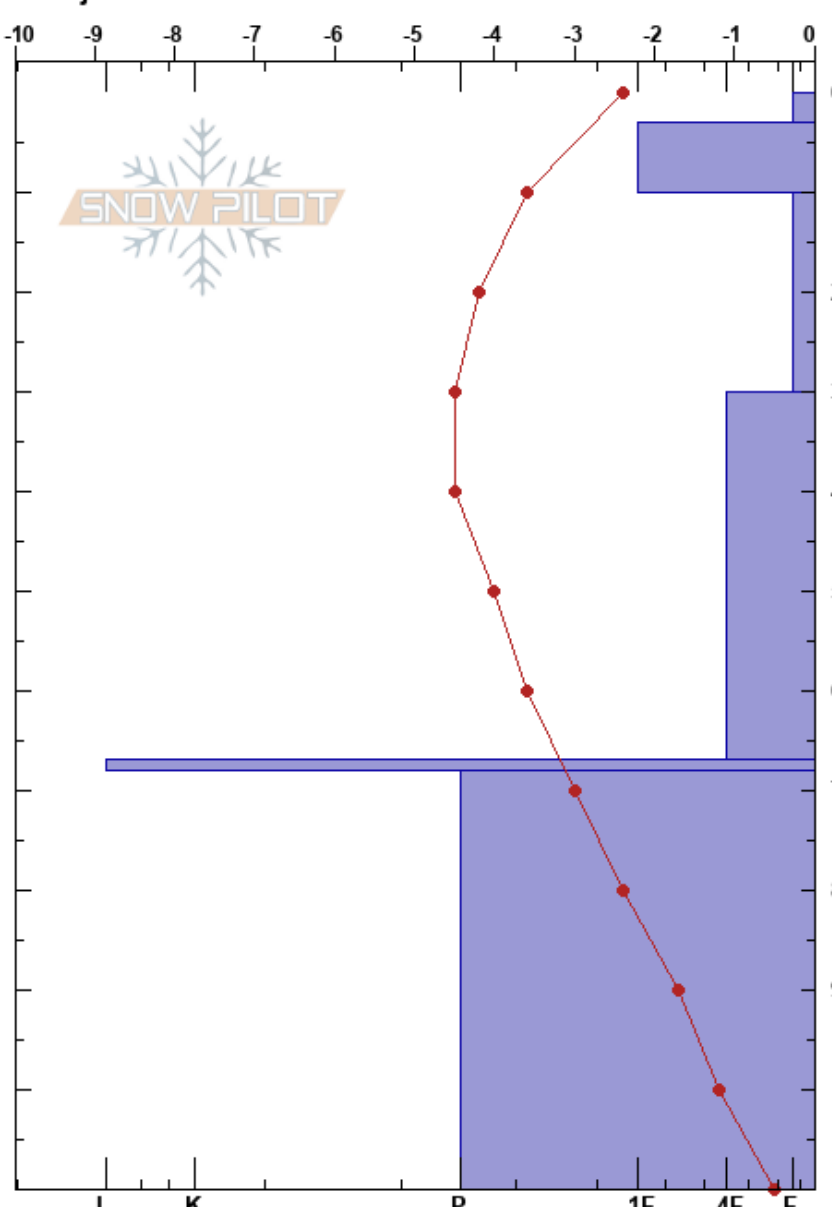

Mulffället
 Duved
 Sweden
 Höjd: 990 m
 Väderstreck: S
 Detaljerna:

Albin Andersson
 20/02/2021 - 13:30
 Koordinat: 33V UL 96150 34334
 Lutning: 24°
 Snödjup:

Instabilitet:
 Lufttemperatur: 0.5°C
 Molnighet: OVC
 Nederbörd: RL
 Vind: Calm

HS:110
 PF:38
 30-67cm: mestorosväckandelagret

Lager Kommentarer:

typ	kristall storlek	fukthalt	ρ kg/m ³	Stabilitetstest & Lager Kommentarer
+	1			
/ (+)	1(1)			
□	1			
•	1-2			
□	1-2			← ECTN25 @30cm ← CT18, BRK @35cm
■				
□	2			← CT16, BRK @50cm

Noteringar (beskrivning av terräng):
 I K P 1F 4F F