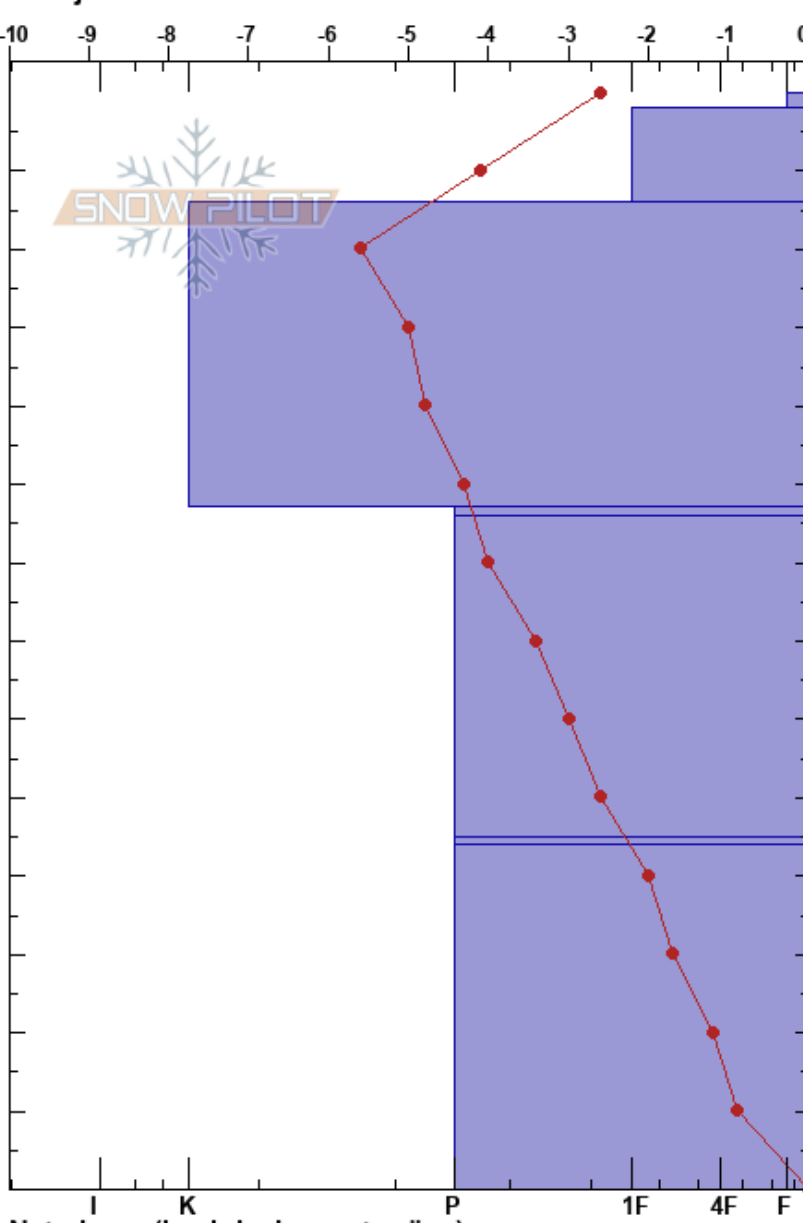

Mullfjället
 Duved
 Sweden
 Höjd: 922 m
 Väderstreck: W
 Detaljerna:

Carl Ekbring
 20/02/2021 - 10:55
 Koordinat: 33V UL 97158 34197
 Lutning: 26°
 Snödräv:

Instabilitet: **HS:140**
 Lufttemperatur: 0.4°C **PF:25** 53-54cm: mestorosväckandelagret
 Molnighet: OVC
 Nederbörd: NO
 Vind: Calm

typ	kristall storlek	fukthalt	ρ kg/m ³	Stabilitetstest & Lager Kommentarer
/	1			
•	1			
•	1			
•	1			
•	1			CT20, BRK @53cm CT5, BRK @53cm
•	1			
□	1-2			
•	1-3			ECTX

Noteringar (beskrivning av terräng):