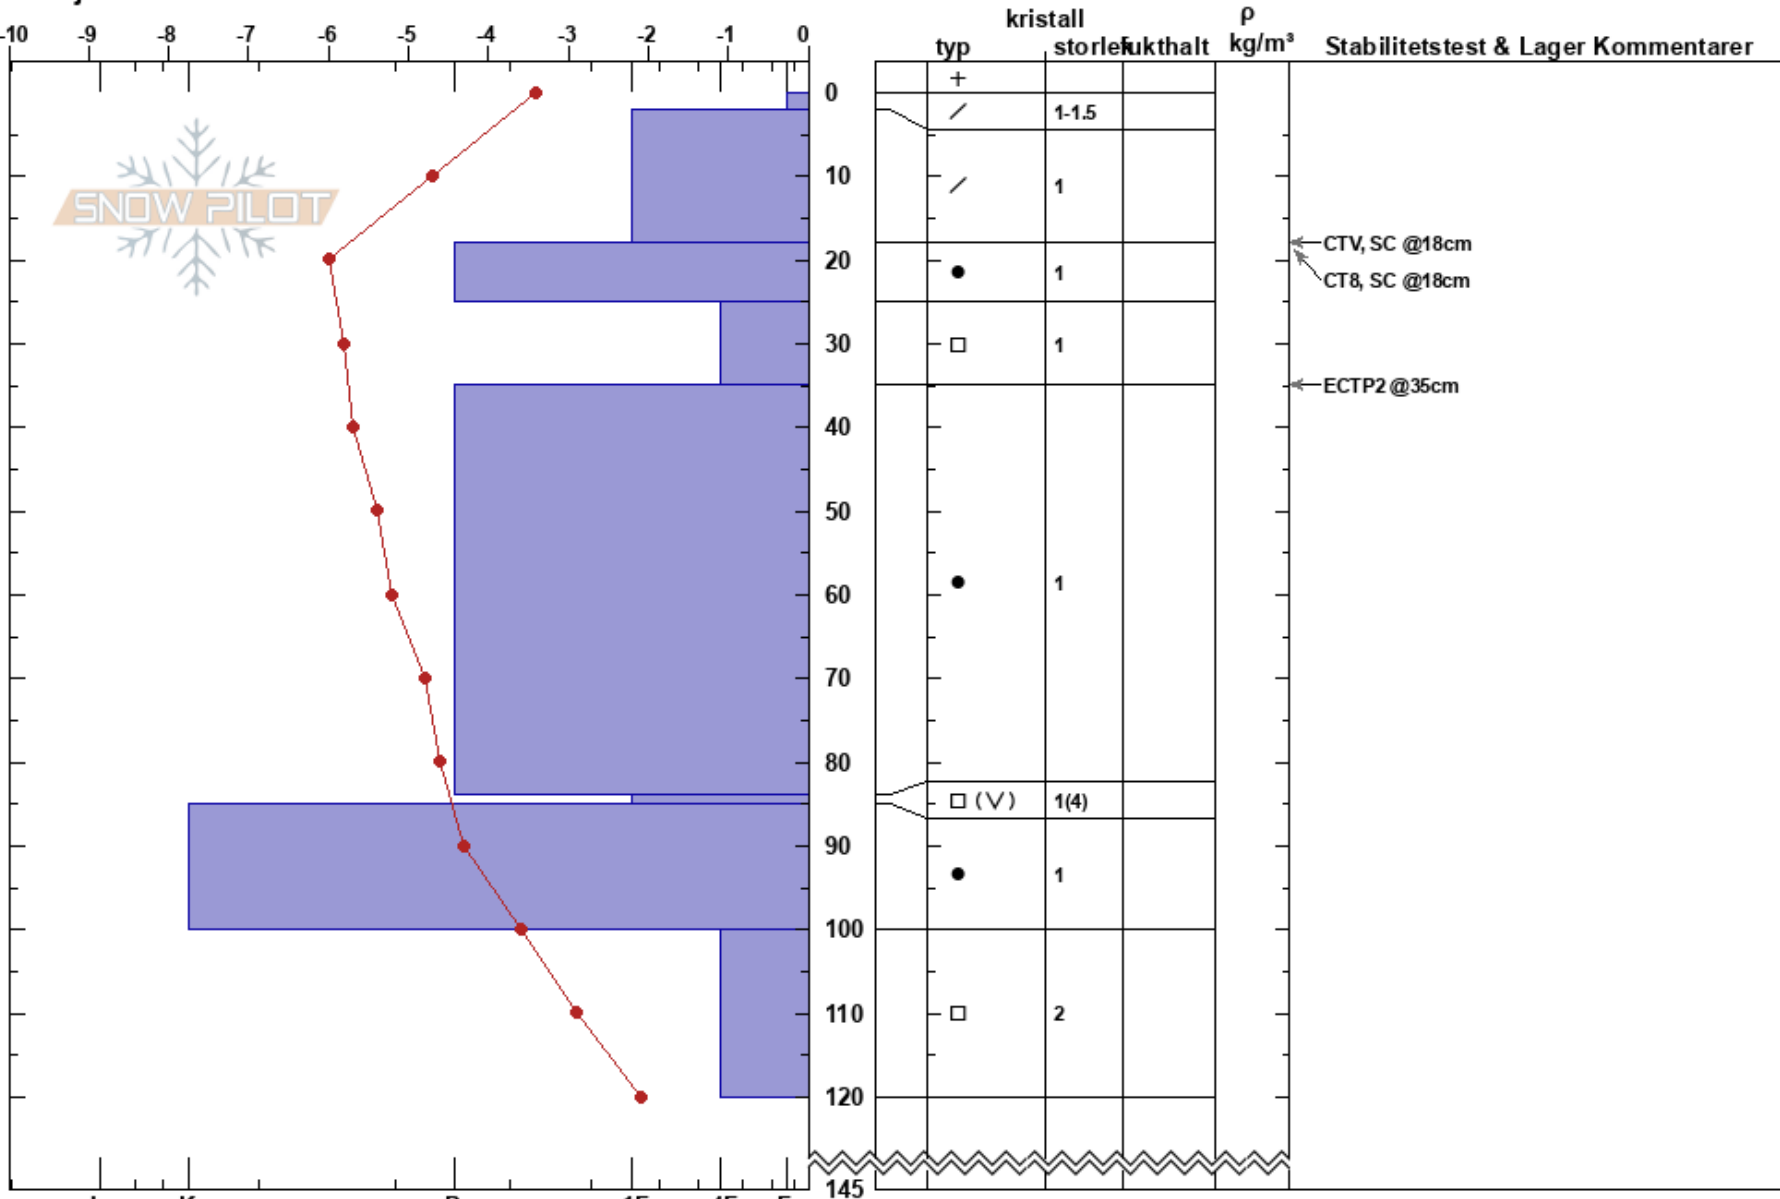

Mullfjället
 Duved
 Sweden
 Höjd: 851 m
 Väderstreck: W
 Detaljerna:

Carl Ekbring
 20/02/2021 - 13:20
 Koordinat: 33V UL 96263 34235
 Lutning: 12°
 Snödrev:

Instabilitet: HS:145
 Lufttemperatur: 0.8°C PF:30 25-35cm: mestorosväckandelagret
 Molnighet: OVC
 Nederbörd: RS
 Vind: Calm

Noteringar (beskrivning av terräng): TG