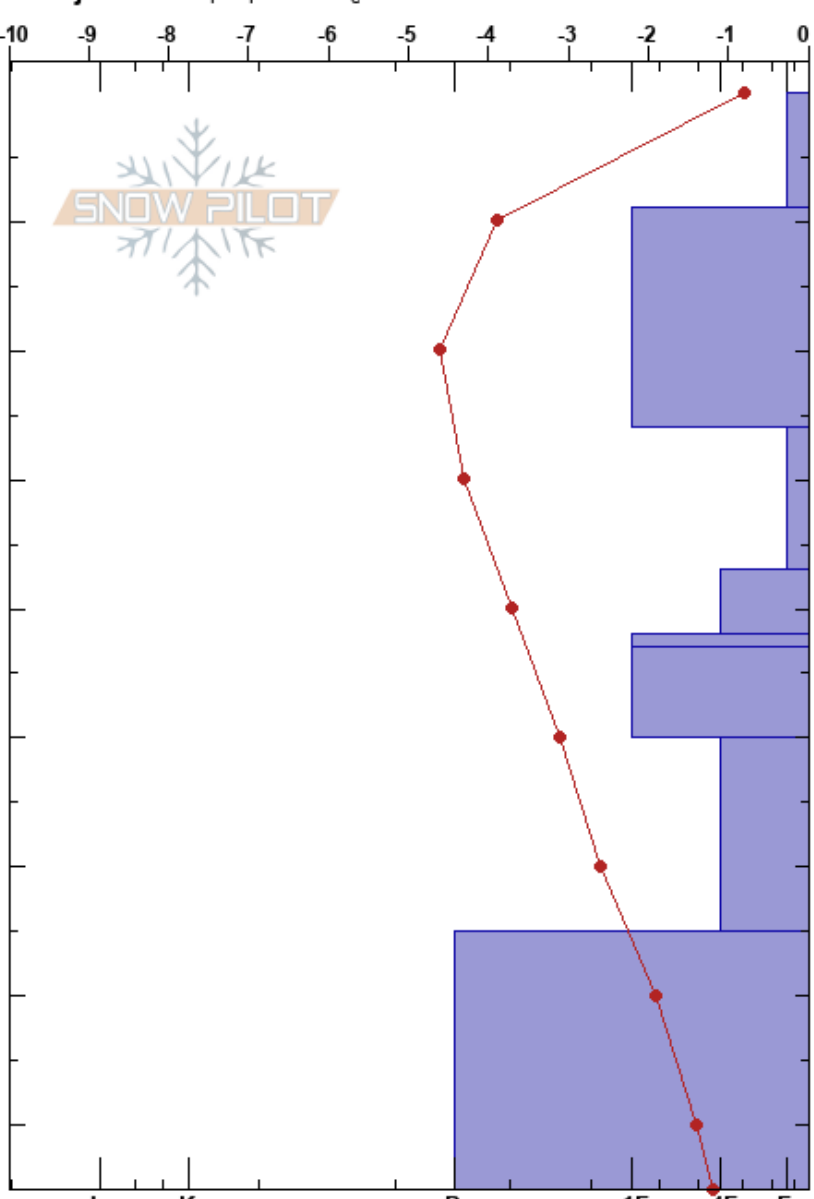

Mullfjällsrännan N del
 Duved
 Sweden
 Höjd: 930 m
 Väderstreck: SE
 Detaljerna: Skidspår på slutning

Emil Byström
 20/02/2021 - 11:05
 Koordinat: 33V UL 97083 34218
 Lutning: 12°
 Snödräv:

Instabilitet:
 Lufttemperatur: -0.7°C
 Molnighet: OVC
 Nederbörd: NO
 Vind: Calm

HS:85
 PF:40
 Lager Kommentarer:
 37-42cm: mestorosväckandelagret
 42-43cm: Skaren bröts sönder lätt

typ	kristall		ρ kg/m³	Stabilitetstest & Lager Kommentarer
	storlek	fukthalt		
/	1			
/	1			
•	1			
□	1.5			← CT14, BRK @26cm
□ (V)	1(2)			← CT6, SC @35cm
⊙	2			← ECTN21 @35cm
□	2			42-43cm: Skaren bröts sönder lätt
□	2			
□	2			

Noteringar (beskrivning av terräng): KF