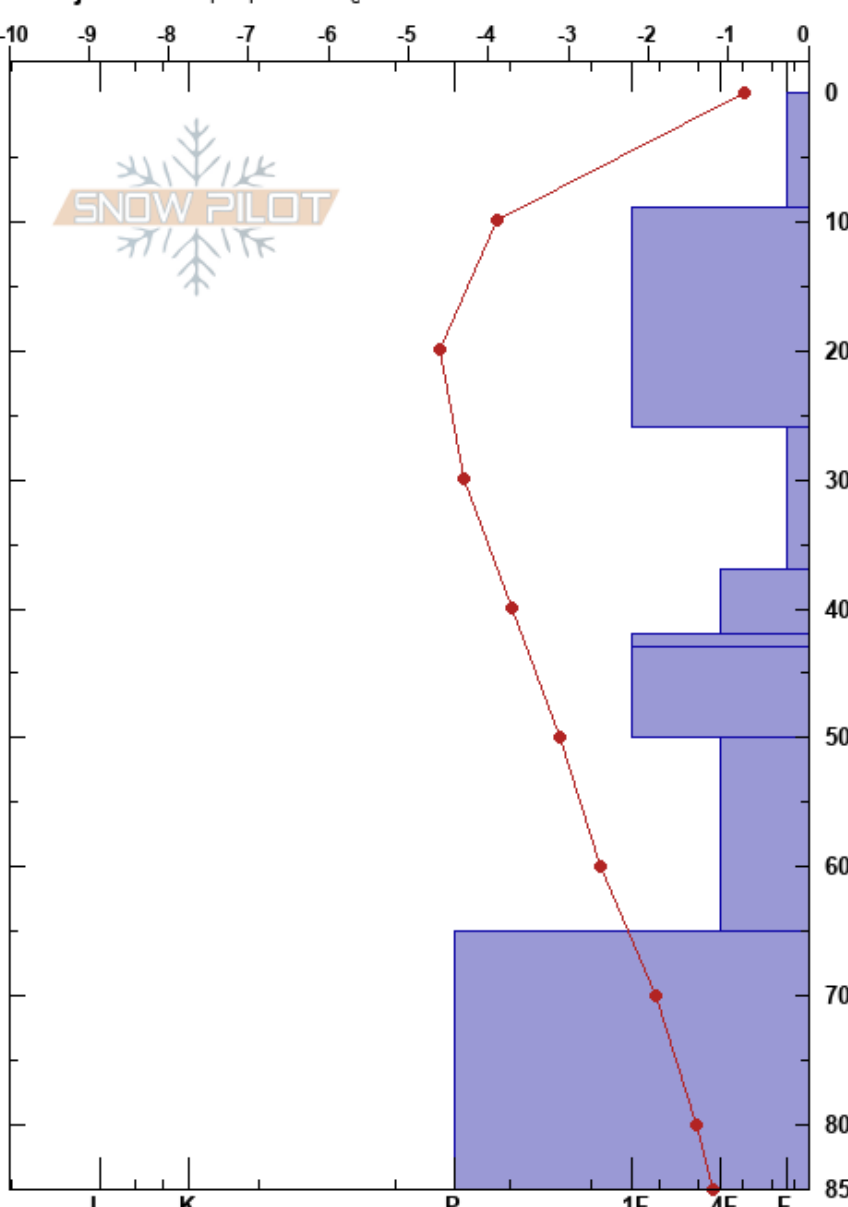

Mullfjällsrännan N del  
 Duved  
 Sweden  
 Höjd: 930 m  
 Väderstreck: SE  
 Detaljerna: Skidspår på slutning

Emil Byström  
 20/02/2021 - 11:05  
 Koordinat: 33V UL 97083 34218  
 Lutning: 12°  
 Snödräv:

Instabilitet:  
 Lufttemperatur: -0.7°C  
 Molnighet: OVC  
 Nederbörd: NO  
 Vind: Calm

HS:85  
 PF:40  
 Lager Kommentarer:  
 37-42cm: mestorosväckandelagret  
 42-43cm: Skaren bröts sönder lätt

| typ   | kristall storlek | fukthalt | $\rho$ kg/m <sup>3</sup> | Stabilitetstest & Lager Kommentarer |
|-------|------------------|----------|--------------------------|-------------------------------------|
| /     | 1                |          |                          |                                     |
| /     | 1                |          |                          |                                     |
| •     | 1                |          |                          |                                     |
| □     | 1.5              |          |                          | ← CT14, BRK @26cm                   |
| □ (V) | 1(2)             |          |                          |                                     |
| ⊙     | 2                |          |                          | ← CT6, SC @35cm<br>← ECTN21 @35cm   |
| □     | 2                |          |                          | 42-43cm: Skaren bröts sönder lätt   |
| □     | 2                |          |                          |                                     |
| □     | 2                |          |                          |                                     |

Noteringar (beskrivning av terräng): KF