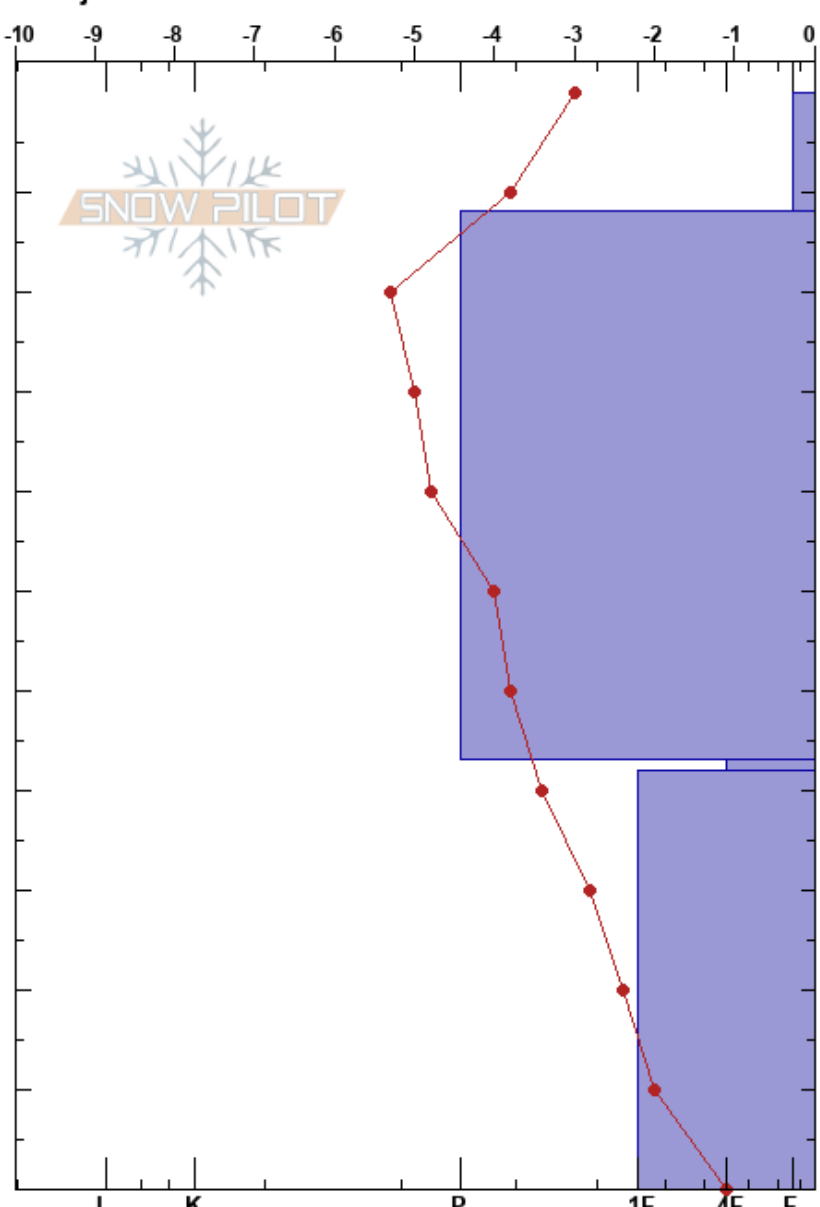

Mullfjället
 Duved
 Sweden
 Höjd: 907 m
 Väderstreck: SW
 Detaljerna:

Albin Andersson
 20/02/2021 - 11:00
 Koordinat: 33V UL 97158 34197
 Lutning: 27°
 Snödrev:

Instabilitet:
 Lufttemperatur: -0.3°C
 Molnighet: OVC
 Nederbörd: NO
 Vind: Calm

HS:110 Lager Kommentarer:
 PF:18 67-68cm:mestorosväckandelagret

typ	kristall	fukthalt	ρ kg/m³	Stabilitetstest & Lager Kommentarer
	storlek			
+	1			
/	0.5-1			
•	0.5-1			
□	2-3			←CT1, SC @67cm FC 2-3mm
□	1-3			←CT20, BRK @100cm FC 2-3mm
				←ECTX

Noteringar (beskrivning av terräng):