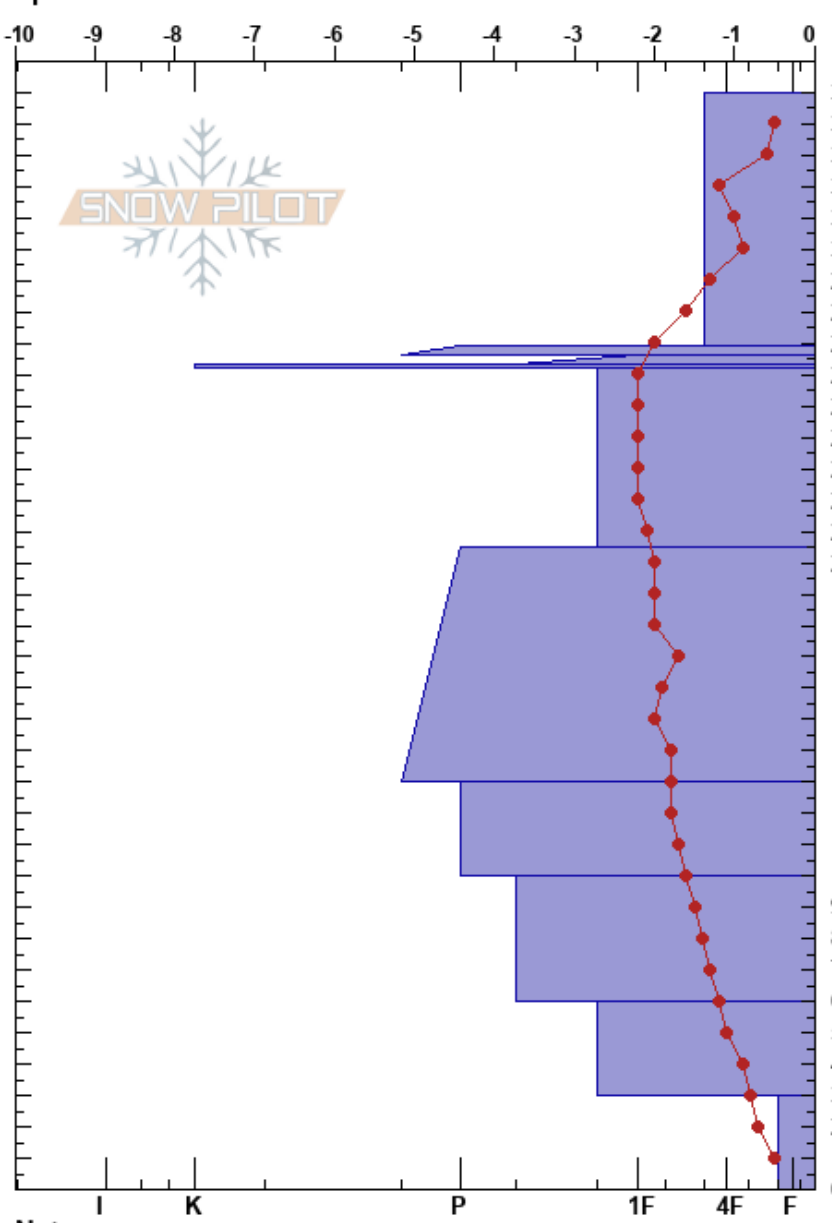

Sorcerer SWERadar Site
 Columbia Mountains
 BC
 Elevation: 2074 m
 Aspect:
 Specifics:

Steve Conger
 18/04/2017 - 11:18
 Co-ord: 11U 450995W 5699840N
 Slope Angle: 0°
 Wind Loading: no

Stability:
 Air Temperature: 0.2°C
 Sky Cover: OVC
 Precipitation: NO
 Wind: Calm

HS:350
 PF:50 350-269cm: air space under radar

Height (cm)	Crystal		Moisture	ρ	Stability tests & Layer comments
	Form	Size			
350				235	
340				165	
330				210	
320				175	350-269cm: air space under radar
310				190	
300				260	
290				205	
280				335	
270	⊙			280	← CT14, SP @269cm top of MFcr
260				285	
250				285	
240				260	
230				285	
220				310	
210				335	
200				340	
190				340	
180				345	
170				355	
160				360	
150				380	
140				370	
130				370	
120				335	
110				330	
100				345	
90				300	
80				340	
70				410	
60				410	
50				340	
40				360	
30				440	
20				440	
10				370	
0					