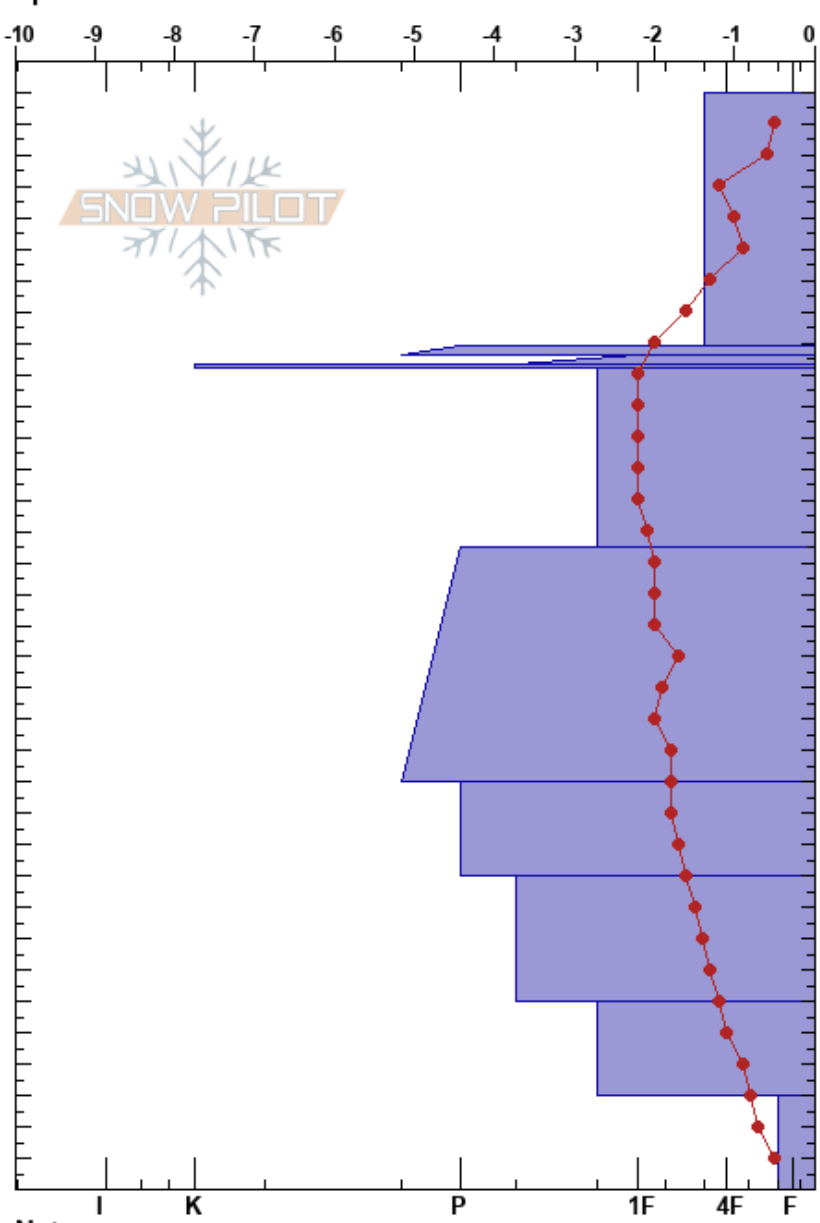

Sorcerer SWERadar Site
 Columbia Mountains
 BC
 Elevation: 2074 m
 Aspect:
 Specifics:

Steve Conger
 18/04/2017 - 11:18
 Co-ord: 11U 450995W 5699840N
 Slope Angle: 0°
 Wind Loading: no

Stability:
 Air Temperature: 0.2°C
 Sky Cover: OVC
 Precipitation: NO
 Wind: Calm

HS:350
 PF:50 350-269cm: air space under radar

Height (cm)	Crystal		Moisture	ρ	Stability tests & Layer comments
	Form	Size			
350				235	
340				165	
330				210	
320				175	350-269cm: air space under radar
310				190	
300				260	
290				205	
280				335	
270	⊙			280	← CT14, SP @269cm top of MFcr
260				285	
250				285	
240				260	
230				285	
220				310	
210				335	
200				340	
190				340	
180				345	
170				355	
160				360	
150				380	
140				370	
130				370	
120				335	
110				330	
100				345	
90				300	
80				340	
70				410	
60				410	
50				340	
40				360	
30				440	
20				440	
10				370	
0					