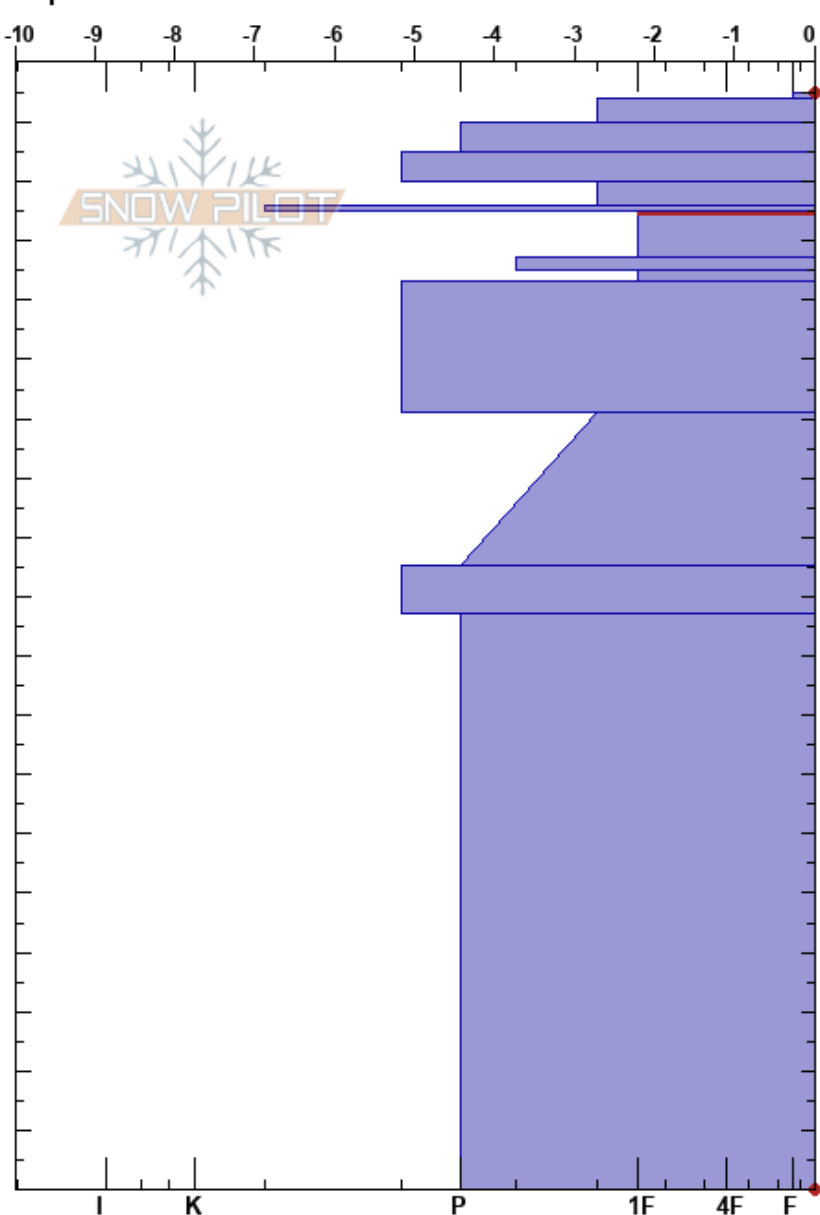

Hda. Camburero
 Picos de Europa
 Spain
 Elevación: 1937 m
 Exposición: E
 Específicas:

Alberto Mediavilla
 18/02/2021 - 13:00
 Coordinada: 43.20496N, -4.79290W
 Ángulo de inclinación: 24°
 Carga del Viento: si

Estabilidad:
 Temp. del aire: 1°C
 Cielo: X
 Precipitación: S-1
 Viento: SW Moderada

HS:185
 165-157cm: polvo shariano
 165-157cm:Problematic layer

Altura (cm)	Cristal		ρ (kg/m³)	Pruebas de estabilidad y notas de capa
	Tipo	Tam		
185	/	1.5		
180	/	1.5	M	400
	∅	2	M	460
170	∅	2	M	
	⊙⊙			280 ← CT26, PC @165cm
160	∅	1	M	
	⊙⊙			500
150	●	0.3	M	165-157cm: polvo shariano
140	∅	1		
	⊙⊙	0.5	W	
130	∅	1	M	480
120				
110	∅	2		
100	∅	1	M	480
90				480
80				
70				
60				
50	∅	1	M	
40				
30				
20				
10				
0				