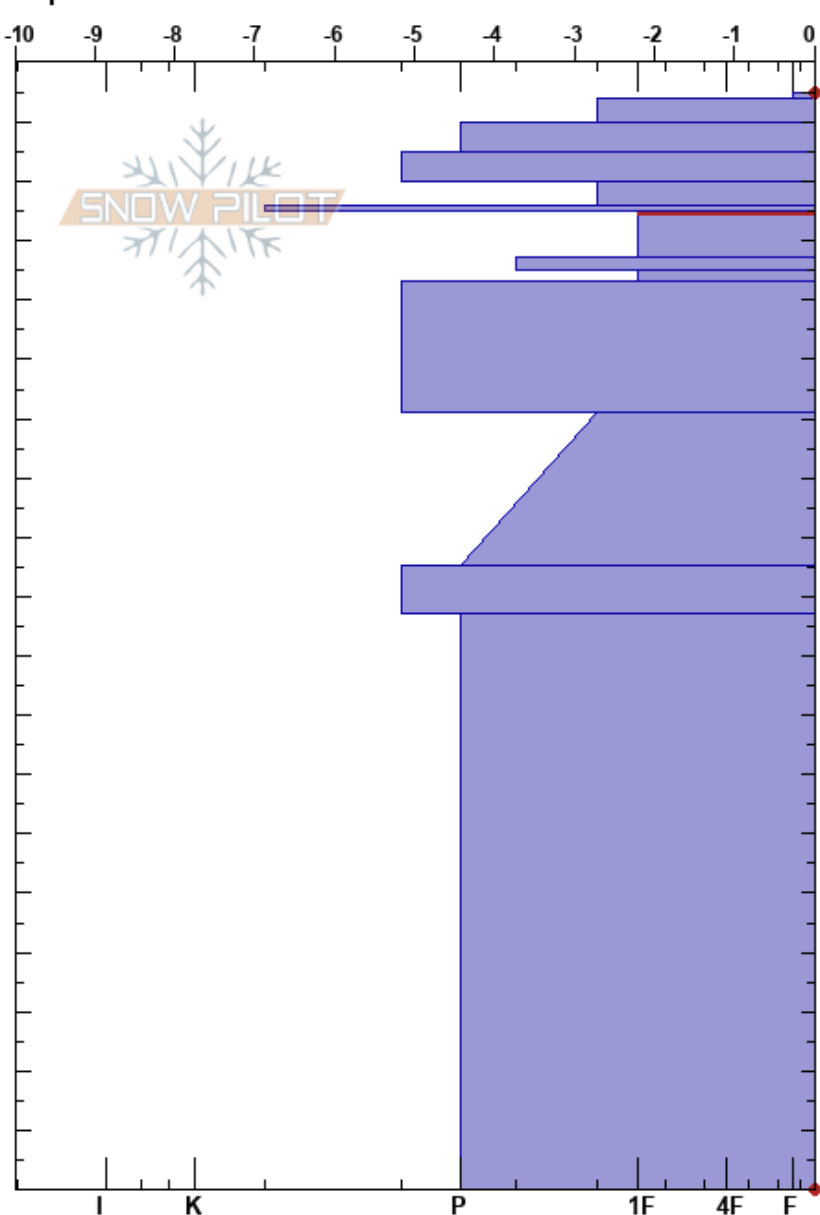

Hda. Camburero
 Picos de Europa
 Spain
 Elevación: 1937 m
 Exposición: E
 Específicas:

Alberto Mediavilla
 18/02/2021 - 13:00
 Coordinada: 43.20496N, -4.79290W
 Ángulo de inclinación: 24°
 Carga del Viento: si

Estabilidad:
 Temp. del aire: 1°C
 Cielo: X
 Precipitación: S-1
 Viento: SW Moderada

HS:185
 165-157cm: polvo shariano
 165-157cm:Problematic layer

Elevación (cm)	Cristal		ρ (kg/m³)	Pruebas de estabilidad y notas de capa
	Tipo	Tam		
185	/	1.5		
180	/	1.5	M	400
175	∩	2	M	460
170	∩	2	M	
165	⊙			280 ← CT26, PC @165cm
160	∩	1	M	
155	⊙			500
150	●	0.3	M	165-157cm: polvo shariano
145	∩	1		
140	⊙	0.5	W	
135	∩	1	M	480
130				
125	∩	2		
120				
115				
110				
105	∩	1	M	480
100				480
90				
80				
70				
60				
50	∩	1	M	
40				
30				
20				
10				
0				