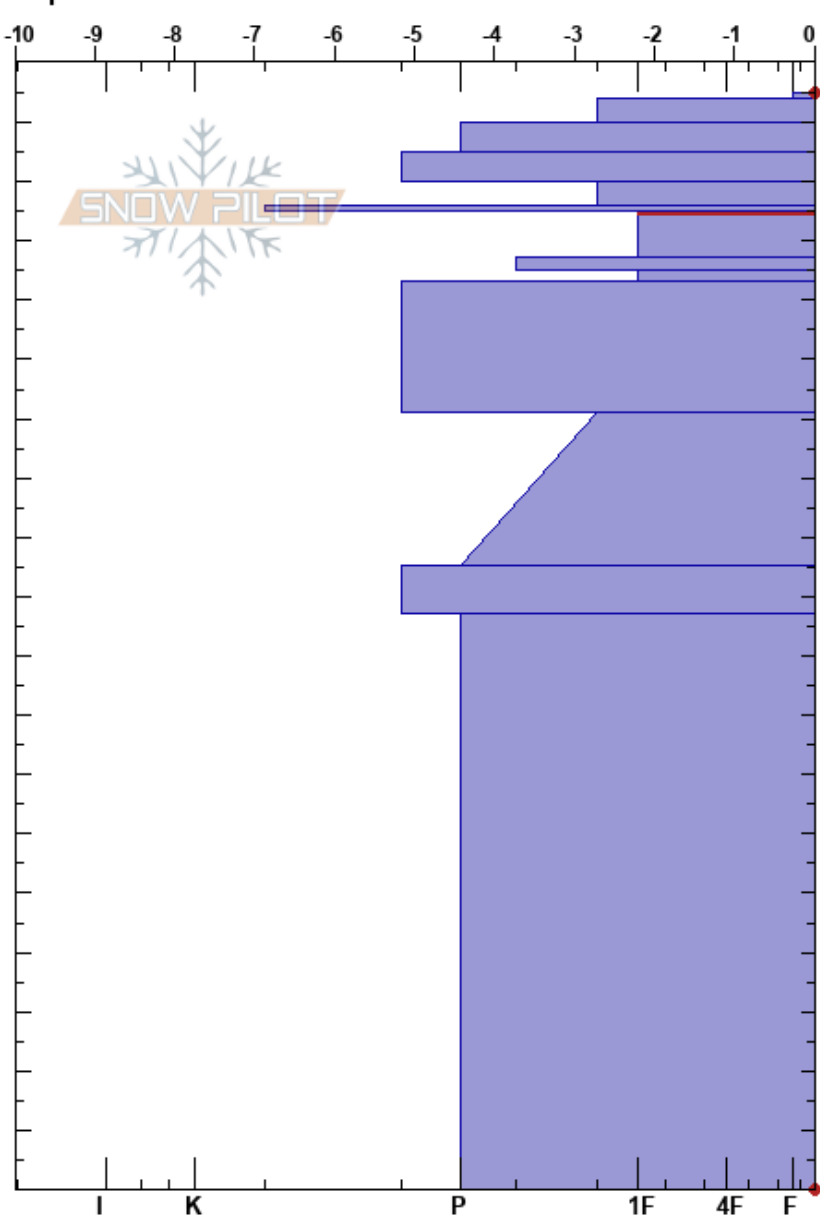

Hda. Camburero
 Picos de Europa
 Spain
 Elevación: 1937 m
 Exposición: E
 Específicas:

Alberto Mediavilla
 18/02/2021 - 13:00
 Coordinada: 43.20496N, -4.79290W
 Ángulo de inclinación: 24°
 Carga del Viento: si

Estabilidad:
 Temp. del aire: 1°C
 Cielo: X
 Precipitación: S-1
 Viento: SW Moderada

HS:185
 165-157cm: polvo shariano
 165-157cm:Problematic layer

Elevación (cm)	Cristal		ρ (kg/m³)	Pruebas de estabilidad y notas de capa
	Tipo	Tam		
185	/	1.5		
180	/	1.5	M	400
	∅	2	M	460
170	∅	2	M	
	⊙⊙			280 ← CT26, PC @165cm
160	∅	1	M	
	⊙⊙			500
150	●	0.3	M	165-157cm: polvo shariano
140	∅	1		
	⊙⊙	0.5	W	480
130	∅	1	M	
120				
110	∅	2		
100	∅	1	M	480
90				480
80				
70				
60				
50	∅	1	M	
40				
30				
20				
10				
0				