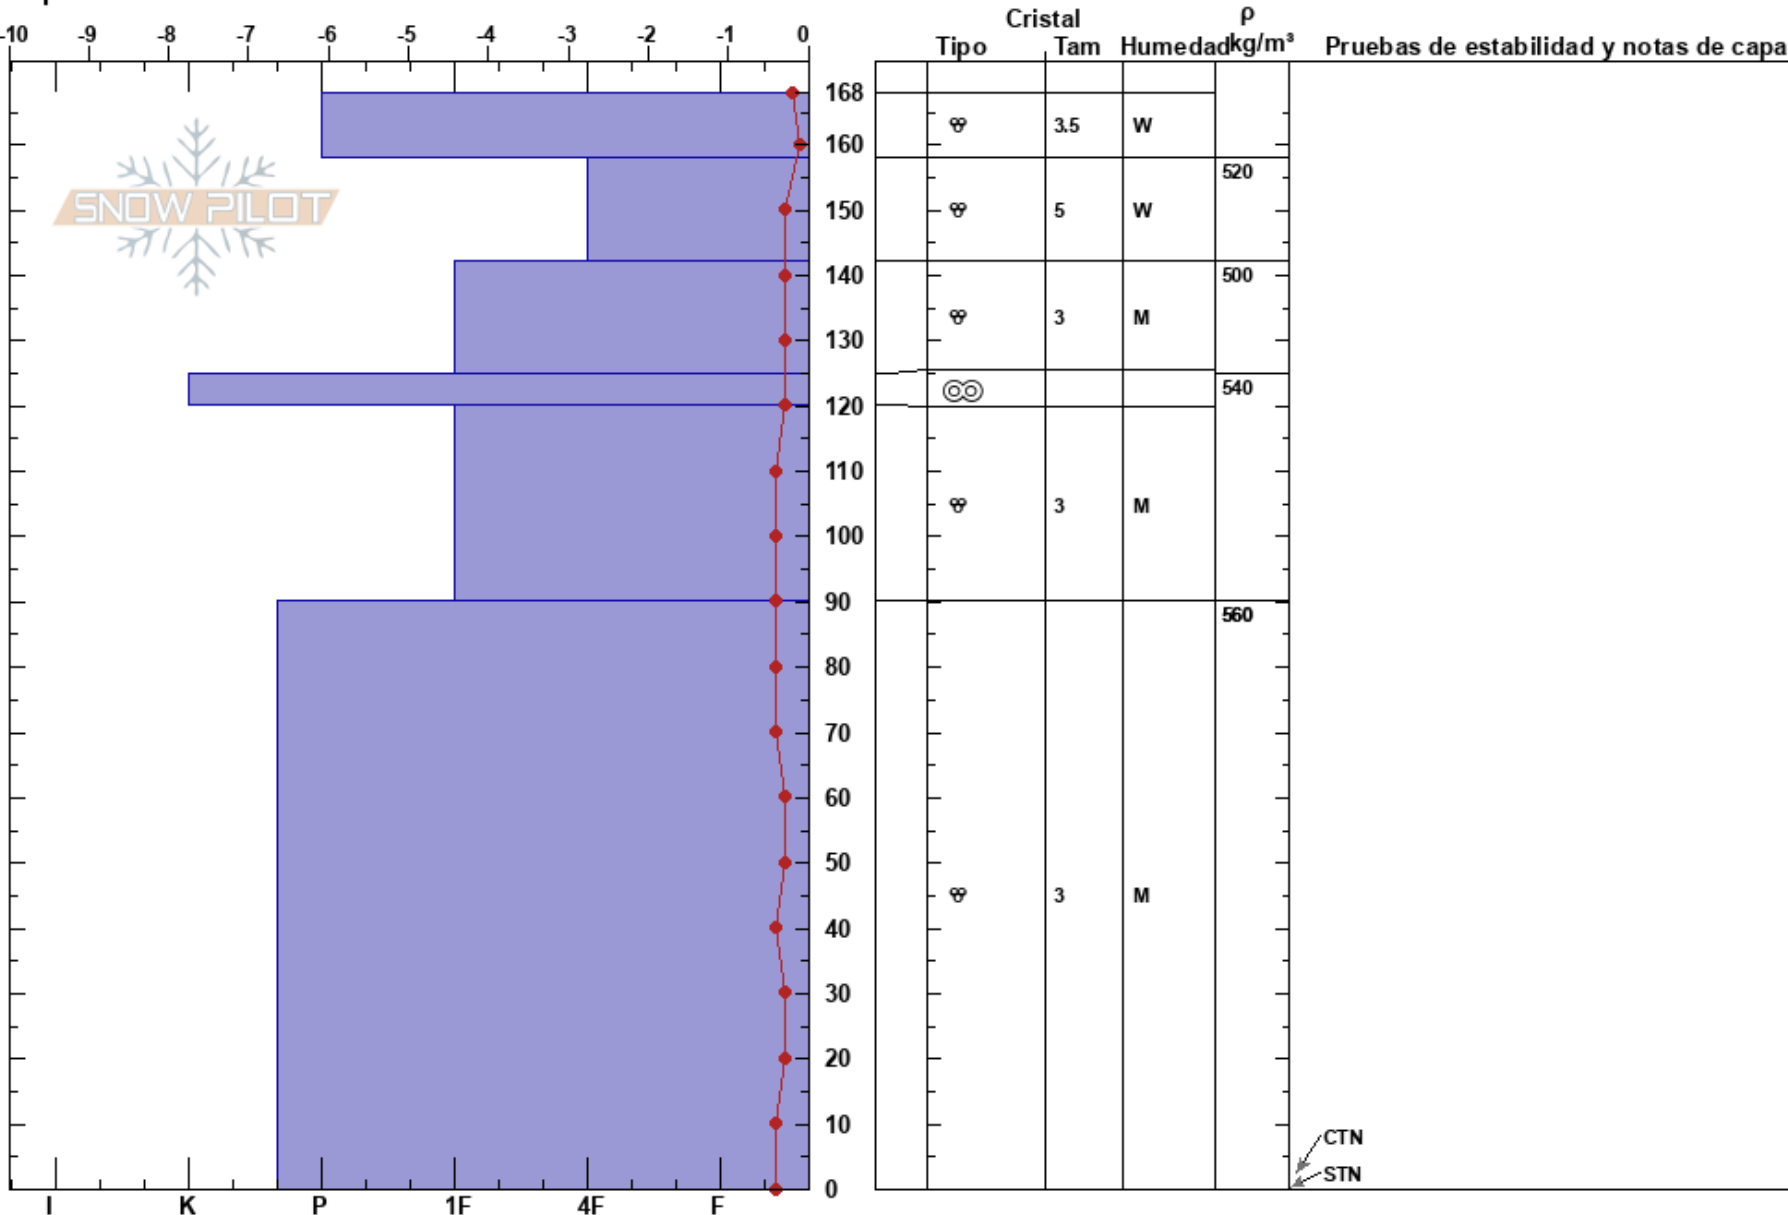

Ándara
 Picos de Europa
 Spain
 Elevación: 1783 m
 Exposición: NE
 Específicas:

Mara Garvia
 18/02/2021 - 11:05
 Coordinada: 43.21301N, -4.71086W
 Ángulo de inclinación: 33°
 Carga del Viento:

Estabilidad:
 Temp. del aire: 3.3°C
 Cielo: OVC
 Precipitación: RL
 Viento: SW Brisa leve

HS:168

PF:15

PS:5

Notas del capas:

Notas: Sondeo realizado en las mediaciones del refugio del Casetón de Ándara. Nubes bajas, lluvia, aguanieve y niebla.