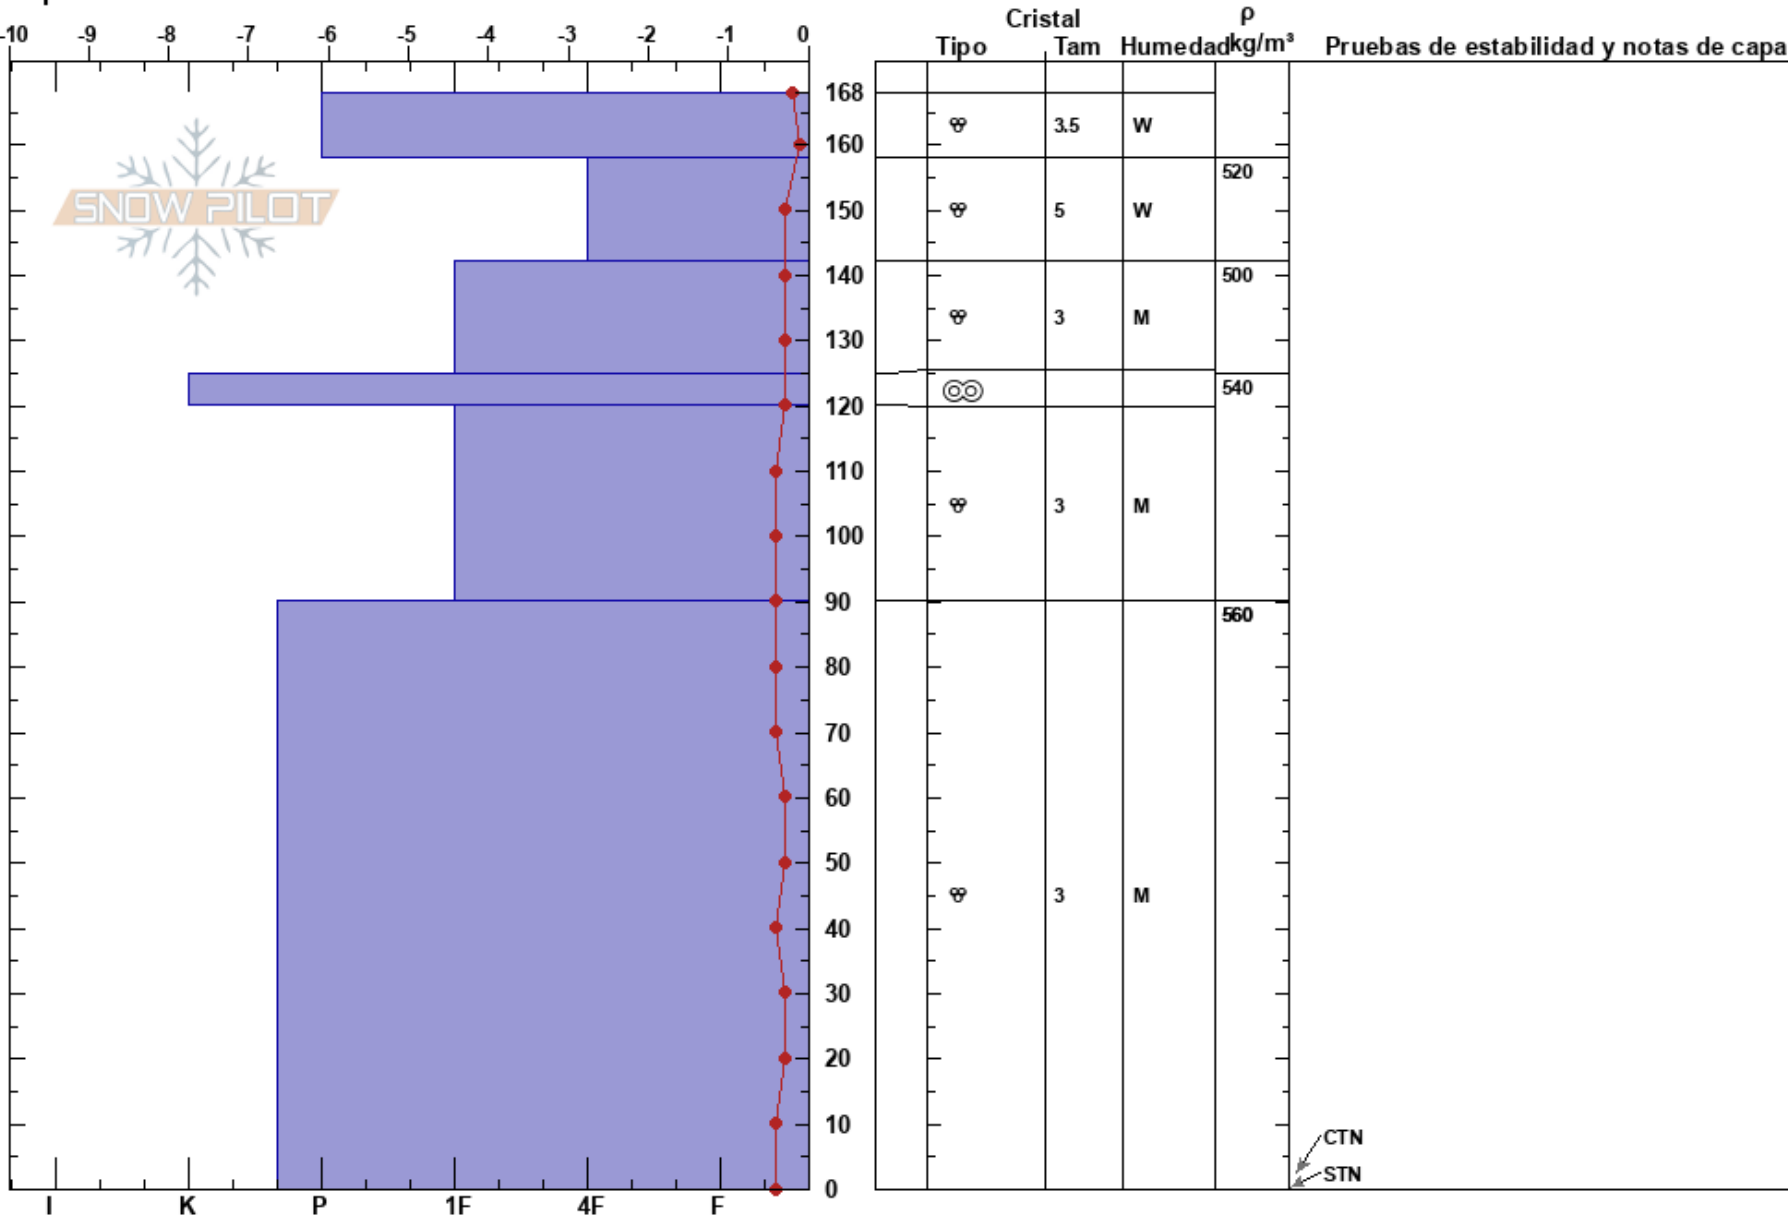

Ándara  
 Picos de Europa  
 Spain  
 Elevación: 1783 m  
 Exposición: NE  
 Específicas:

Mara Garvia  
 18/02/2021 - 11:05  
 Coordinada: 43.21301N, -4.71086W  
 Ángulo de inclinación: 33°  
 Carga del Viento:

Estabilidad:  
 Temp. del aire: 3.3°C  
 Cielo: OVC  
 Precipitación: RL  
 Viento: SW Brisa leve

HS:168

PF:15

PS:5

Notas del capas:

**Notas:** Sondeo realizado en las mediaciones del refugio del Casetón de Ándara. Nubes bajas, lluvia, aguanieve y niebla.