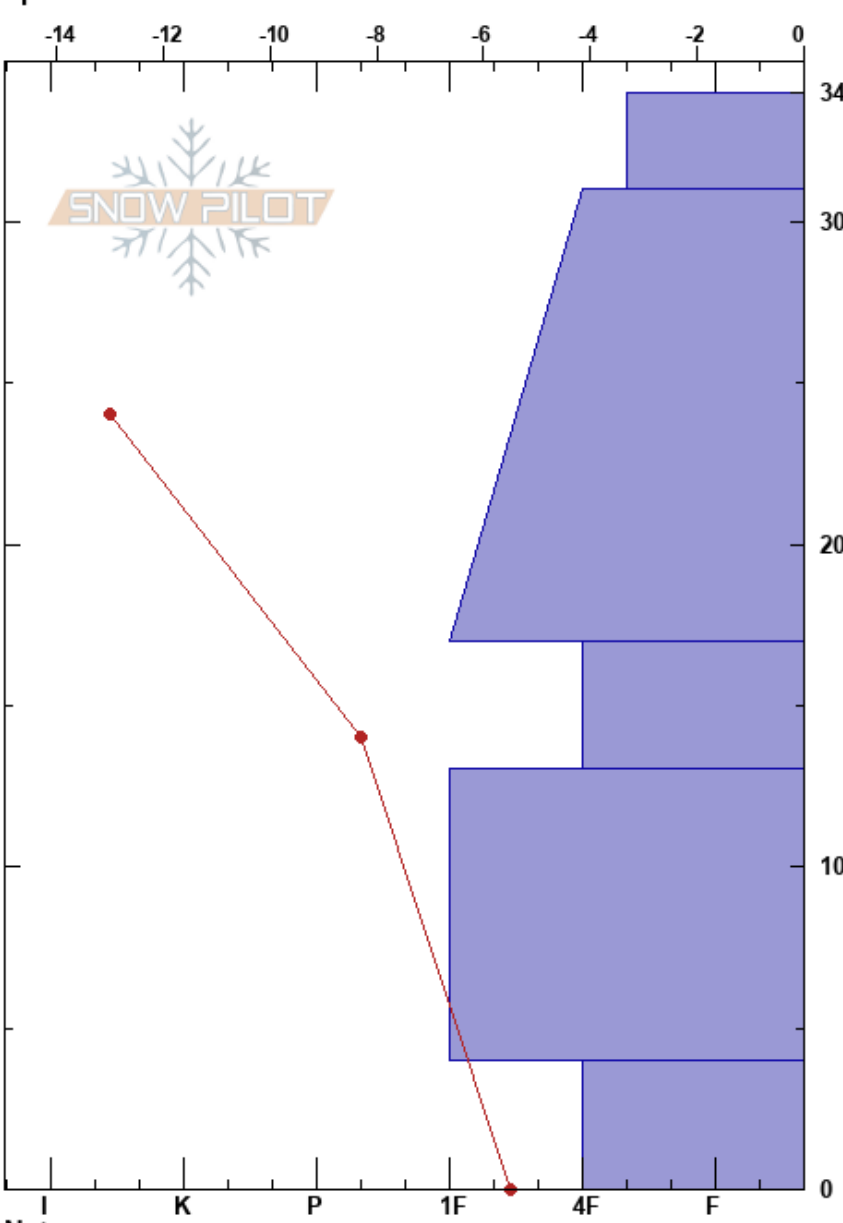

Pålno\_1  
 Abisko  
 Sweden  
 Elevation: 374 m  
 Aspect: SE  
 Specifics:

Stefan Hedlund  
 17/02/2021 - 10:44  
 Co-ord: 68.48643N, 18.60211E  
 Slope Angle: 26°  
 Wind Loading:

Stability:  
 Air Temperature: -16.1°C  
 Sky Cover: CLR  
 Precipitation: NO  
 Wind: S Light Breeze

HS:34  
 Layer Notes:

Form	Crystal		Moisture	$\rho$ kg/m <sup>3</sup>	Stability tests & Layer comments
	Size				
∇	5				
+					
+ ( / )					← CT5, PC @27cm
+					← ECTN7 @16cm ← ECTN13 @16cm ← CT7, BRK @16cm
•					
^	3-3.5				← ECTP17 @3cm ← CT8, SC @3cm

Notes: BTL. Liten läslutning. Inga whumfar just här.