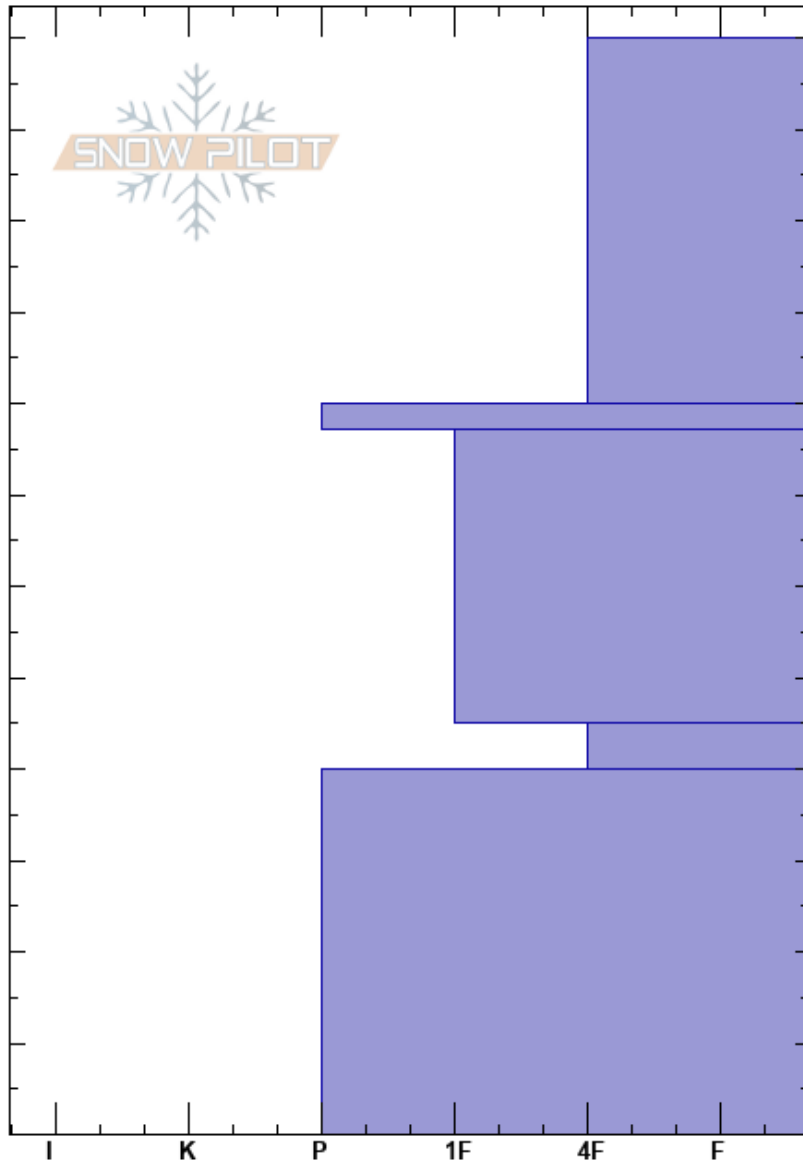

Hermana Mayor
Sierra de Guadarrama
Spain

Luis Pantoja
11/02/2021 - 11:00
Coordinada: 30T 418974W 4521309N
Ángulo de inclinación: 35°
Carga del Viento:

Estabilidad: HS:120
Temp. del aire: 2°C
Cielo: OVC
Viento: SW Moderada
PF:30 45-40cm:Problematic layer
PS: 15

Elevación: 2176 m
Exposición: 120°

Específicas: Actividad reciente de avalancha en pendientes similares

Cristal	ρ		Pruebas de estabilidad y notas de capa
	Tipo	Tam	
○	0.5	W	
⊙		M	← STM @80cm
●	0.1	M	
/ (□)	0.1	D	← STM @40cm
⊙	(2)	D	