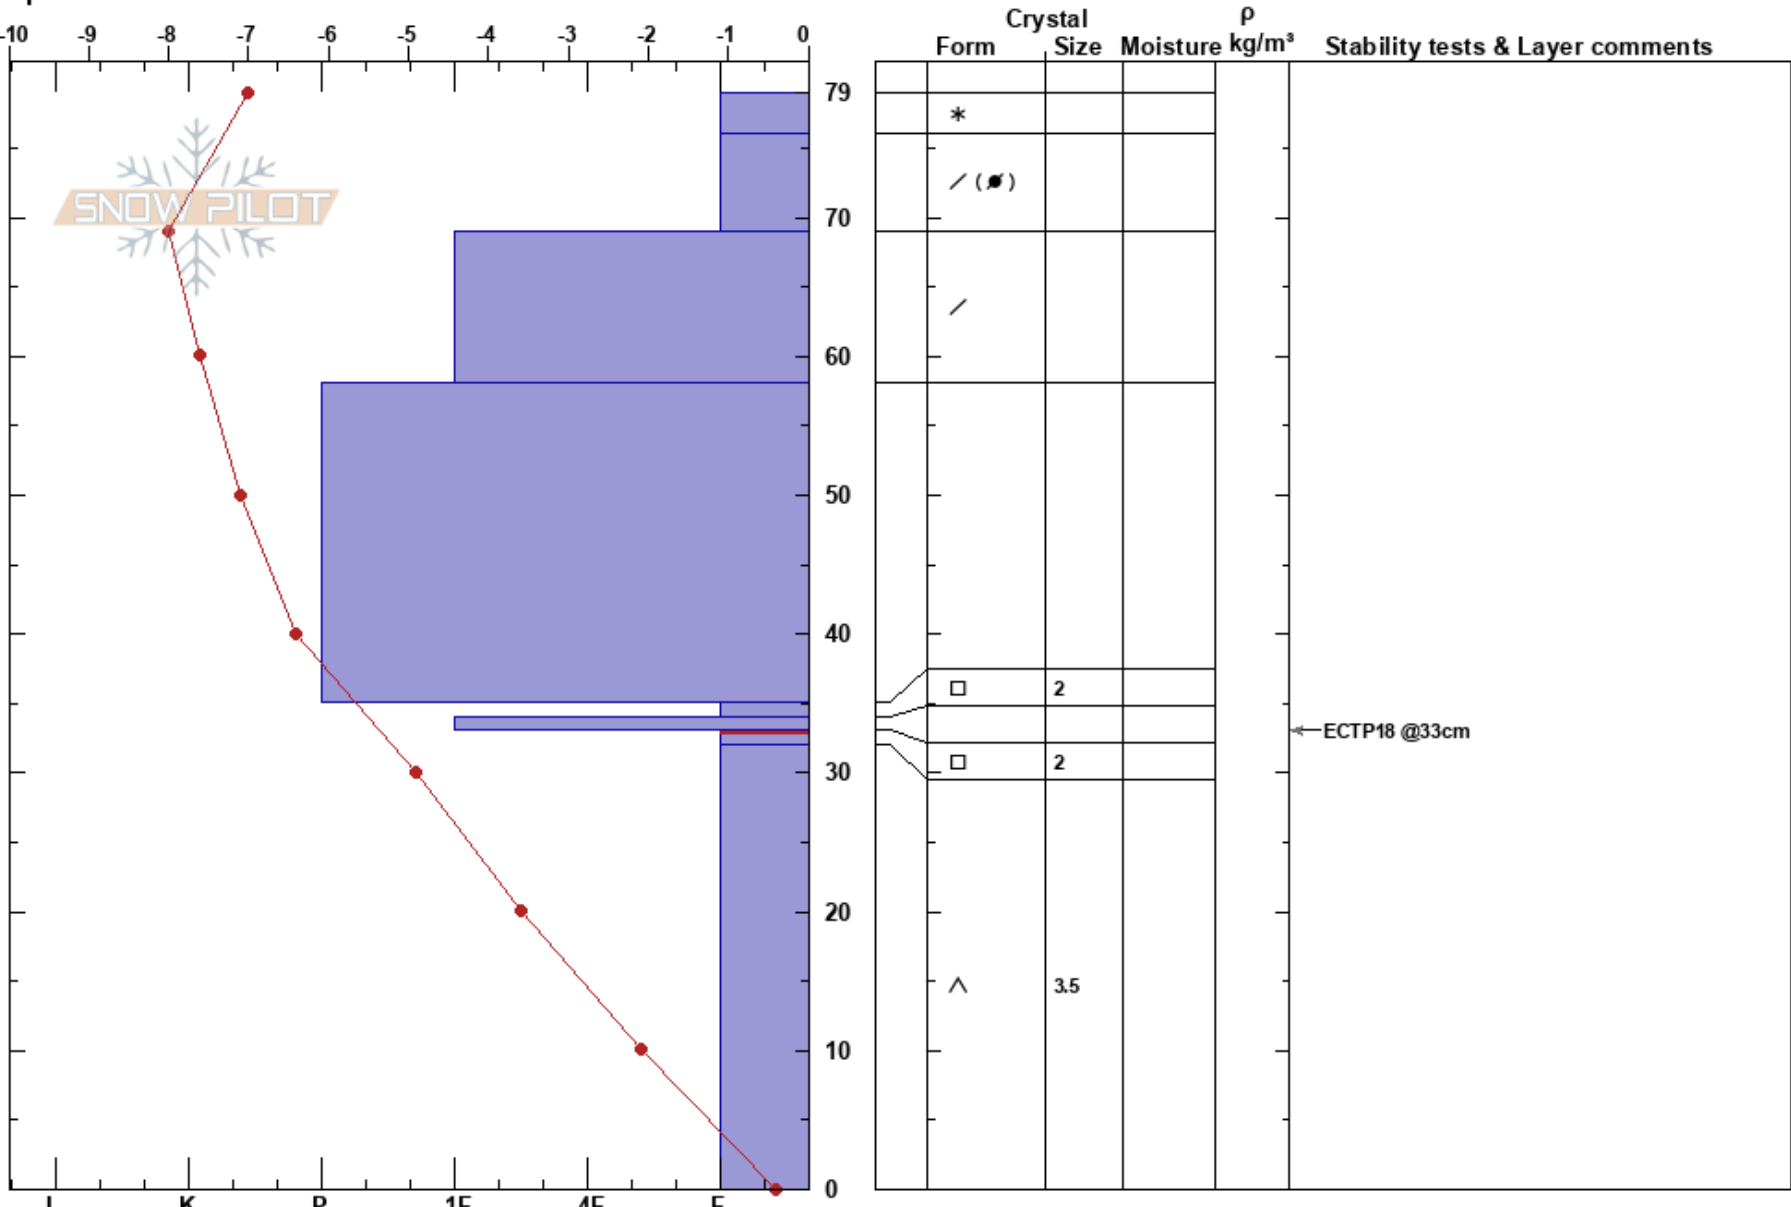

Hemavan\_Murberget  
 Västra Vindelfjällen  
 Sweden  
 Elevation: 750 m  
 Aspect: 240°  
 Specifics:

Anton Grindgårds  
 09/02/2021 - 11:00  
 Co-ord: 33W 487785E 7304084N  
 Slope Angle: 17°  
 Wind Loading:

Stability:  
 Air Temperature: -6.6°C  
 Sky Cover: BKN  
 Precipitation: S-1  
 Wind: N Light Breeze

HS:79  
 Layer Notes:  
 33-32cm: Problematic layer

Notes: Liten SV slutning på gränsen mellan TL och ALP. Whump i närheten. Lätta snöbyar till och från.