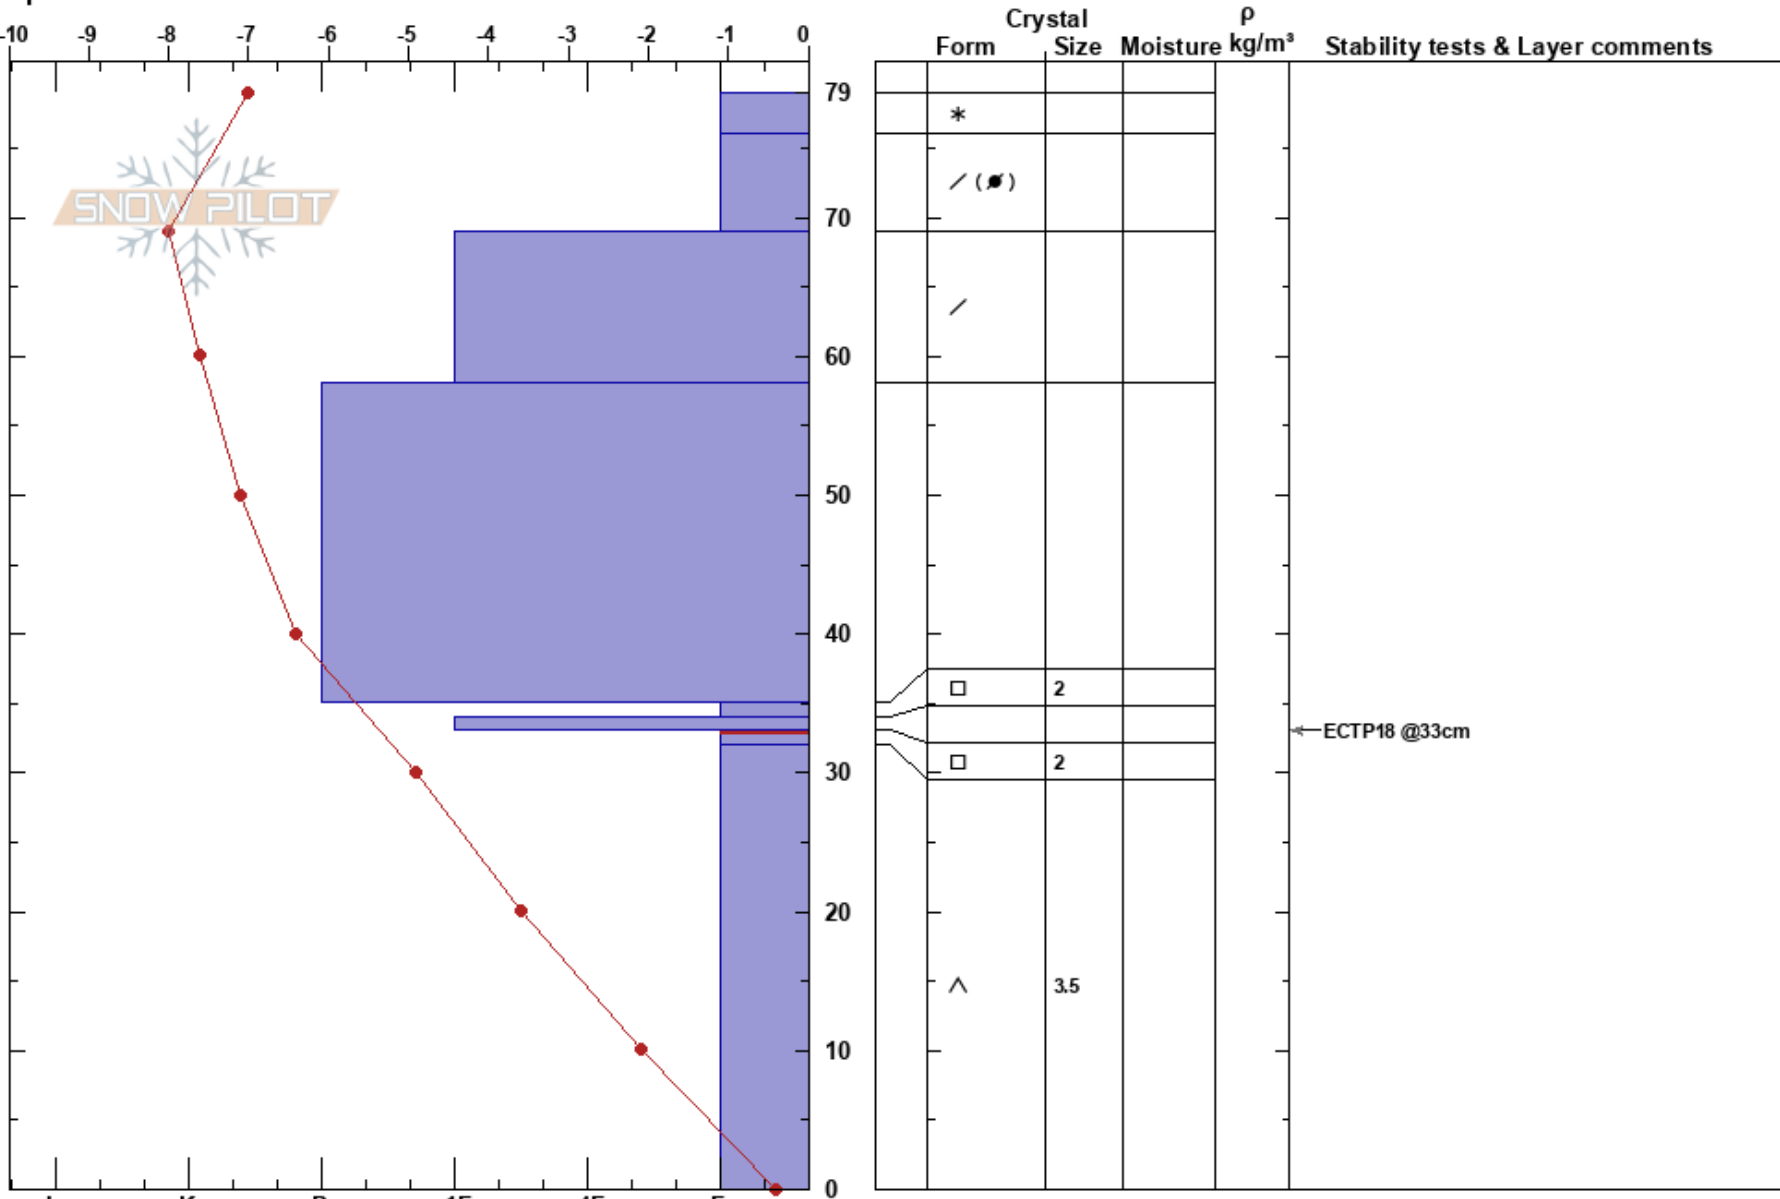

Hemavan_Murberget
 Västra Vindelfjällen
 Sweden
Elevation: 750 m
Aspect: 240°
Specifics:

Anton Grindgårds
 09/02/2021 - 11:00
Co-ord: 33W 487785E 7304084N
Slope Angle: 17°
Wind Loading:

Stability:
Air Temperature: -6.6°C
Sky Cover: BKN
Precipitation: S-1
Wind: N Light Breeze

HS: 79
Layer Notes:
 33-32cm: Problematic layer

Notes: Liten SV slutning på gränsen mellan TL och ALP. Whump i närheten. Lätta snöbyar till och från.