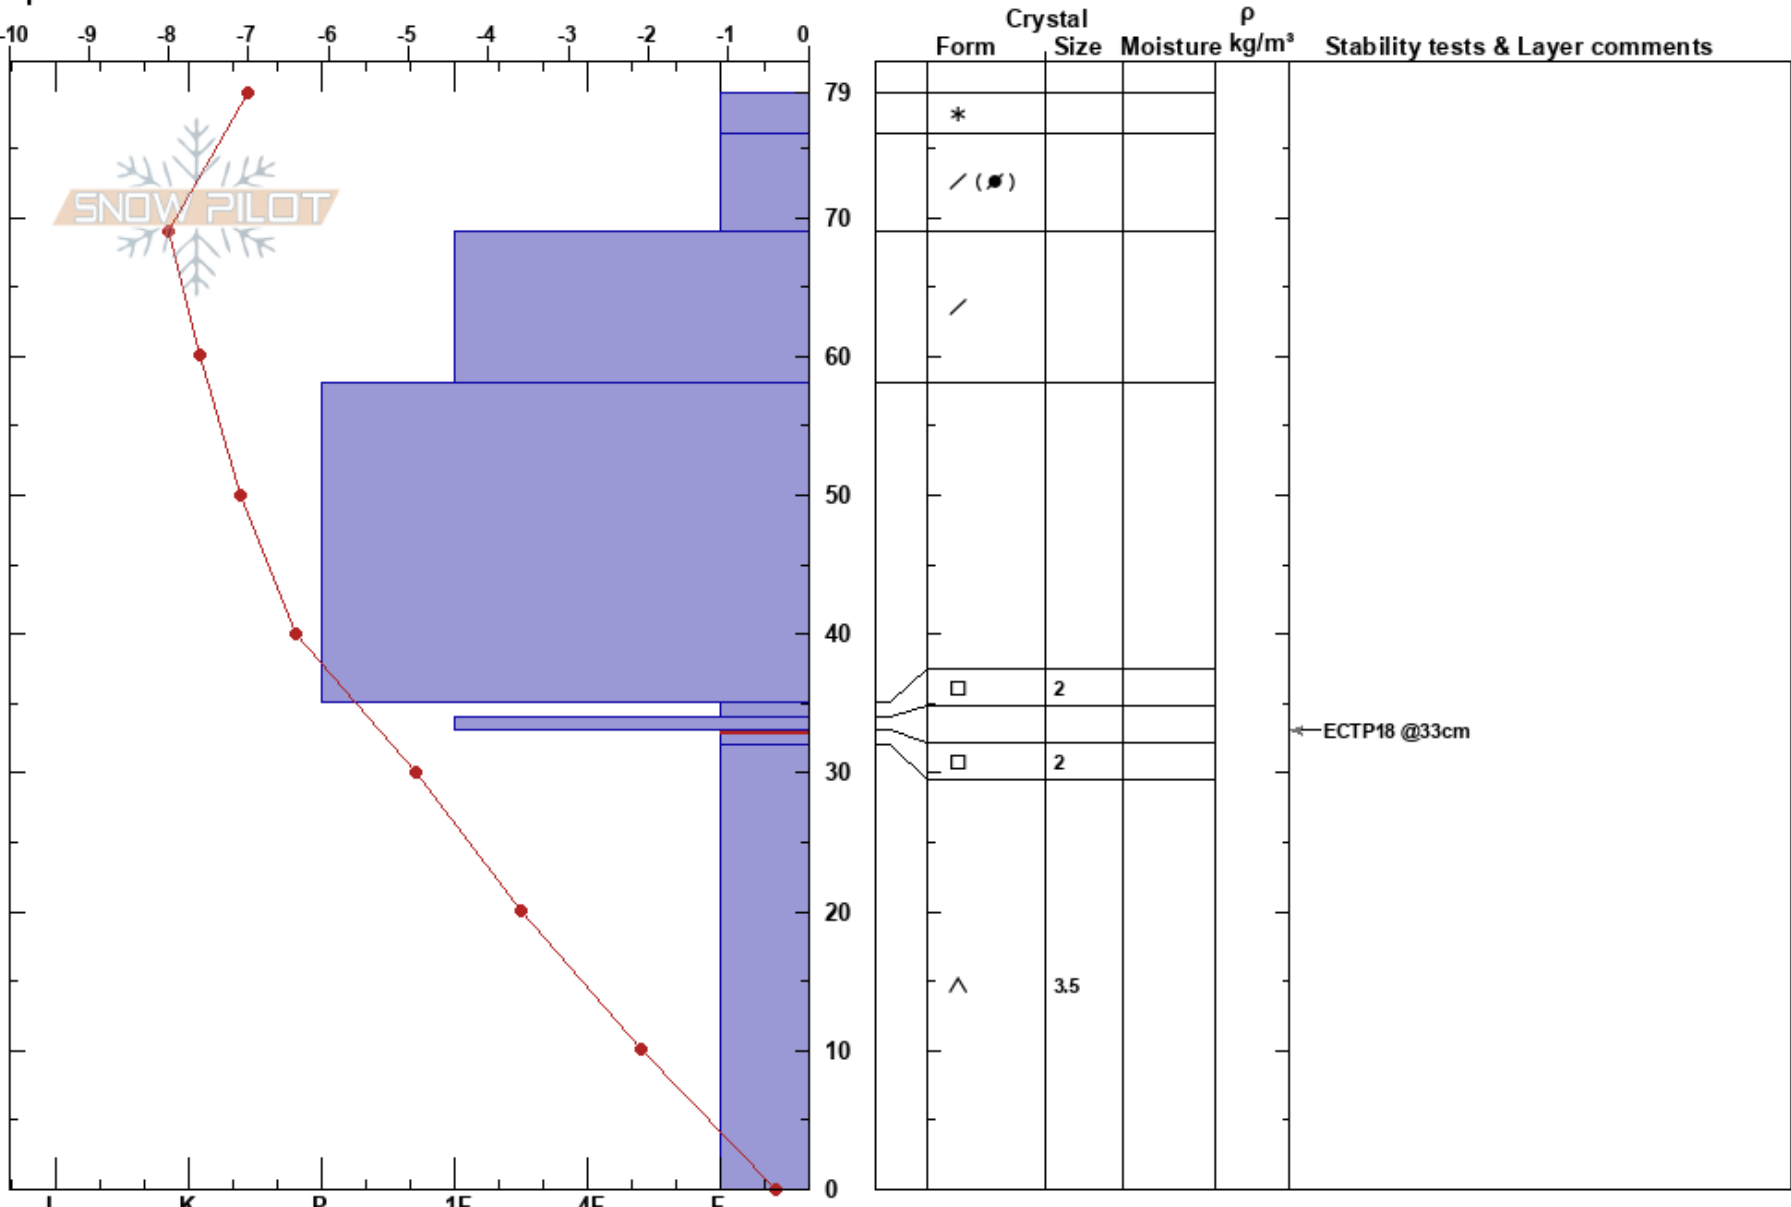

Hemavan_Murberget
 Västra Vindelfjällen
 Sweden
 Elevation: 750 m
 Aspect: 240°
 Specifics:

Anton Grindgårds
 09/02/2021 - 11:00
 Co-ord: 33W 487785E 7304084N
 Slope Angle: 17°
 Wind Loading:

Stability:
 Air Temperature: -6.6°C
 Sky Cover: BKN
 Precipitation: S-1
 Wind: N Light Breeze

HS:79
 Layer Notes:
 33-32cm: Problematic layer

Notes: Liten SV slutning på gränsen mellan TL och ALP. Whump i närheten. Lätta snöbyar till och från.