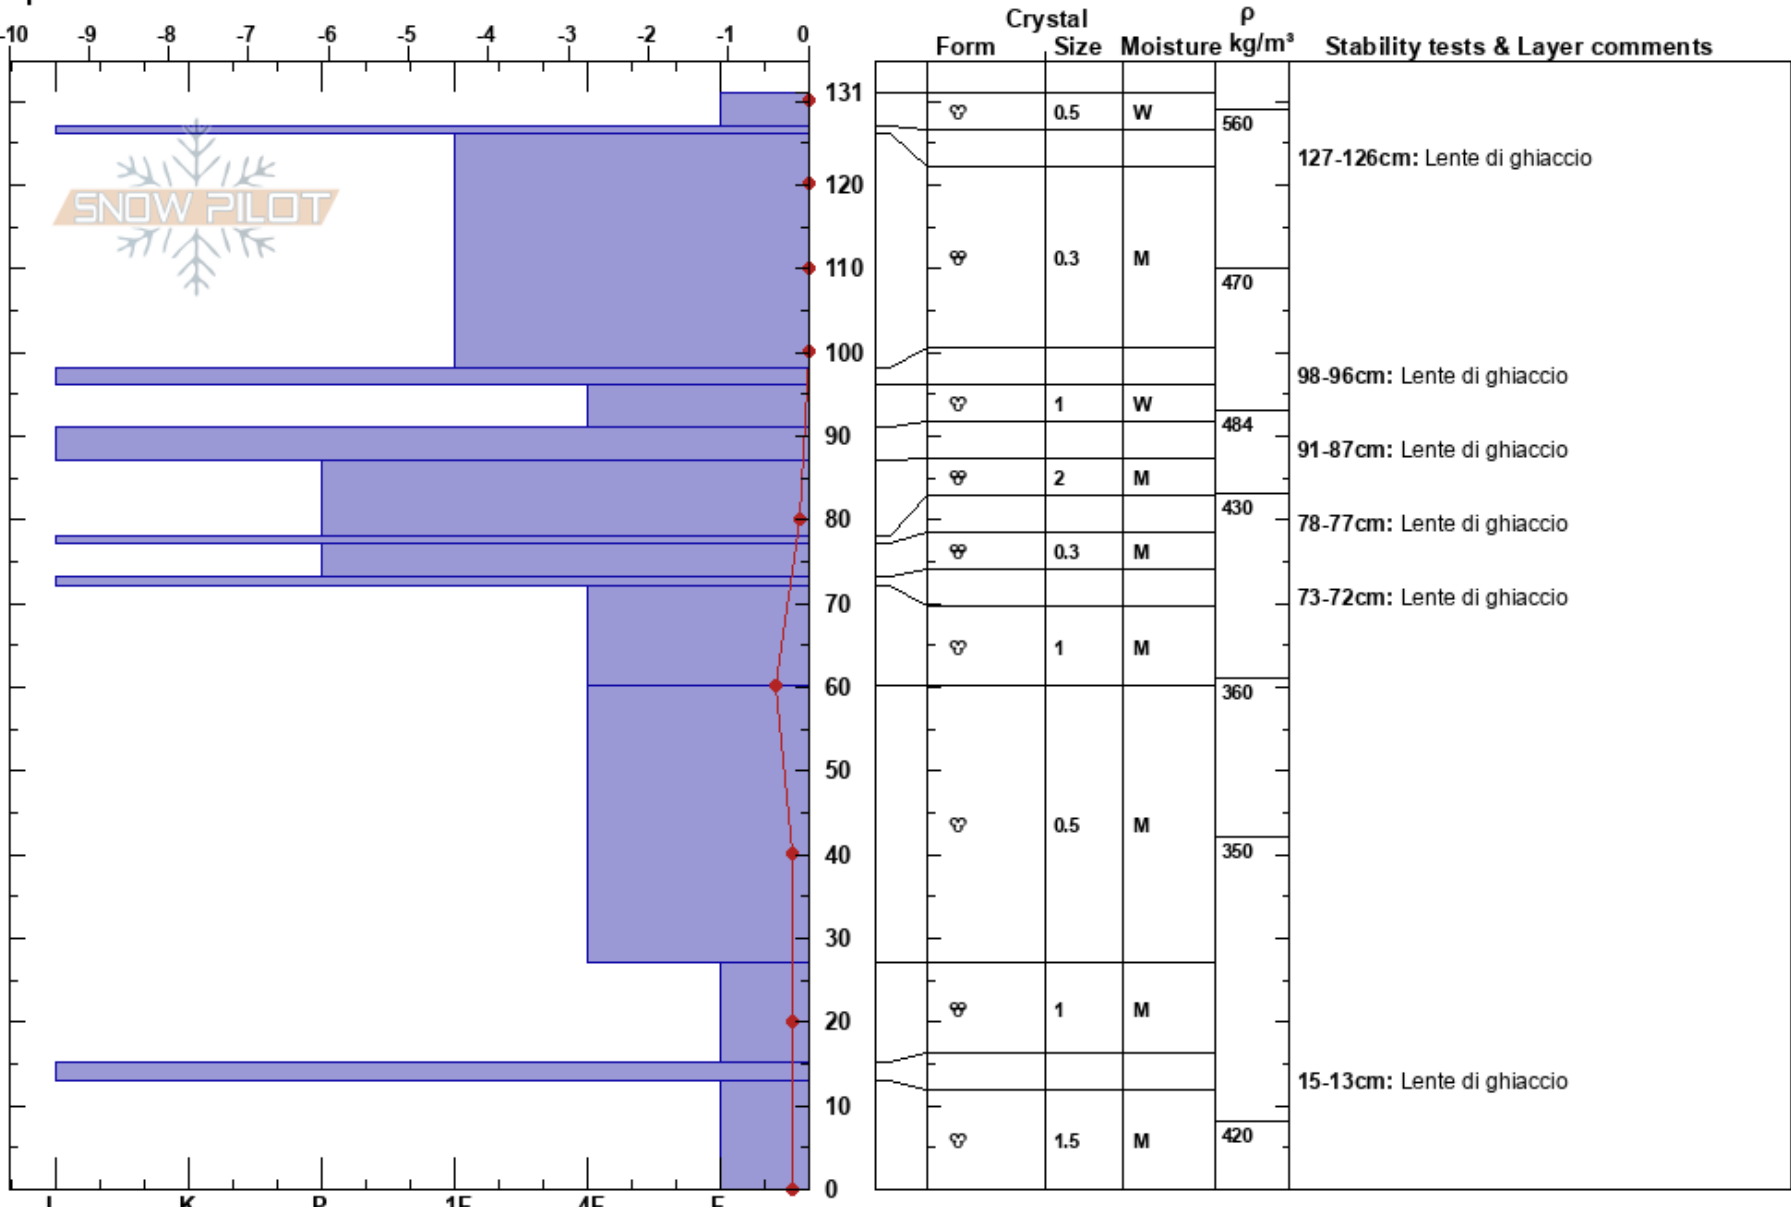

Campo Nord
 Livigno
 Italy
 Elevation: 2980 m
 Aspect: NW
 Specifics:

Davide Colombaroli
 27/05/2017 - 10:50
 Co-ord: 32T 585375E 5142375N
 Slope Angle: 15°
 Wind Loading:

Stability:
 Air Temperature: 6.6°C
 Sky Cover: CLR
 Precipitation: NO
 Wind: NW Calm

HS:131 PS:2
 127-126cm: Lente di ghiaccio
 98-96cm: Lente di ghiaccio
 91-87cm: Lente di ghiaccio
 78-77cm: Lente di ghiaccio
 73-72cm: Lente di ghiaccio
 [More Layer Comments below]

Notes: Additional Layer Comments: 15-27cm: Problematic layer; 13-15cm: Lente di ghiaccio;