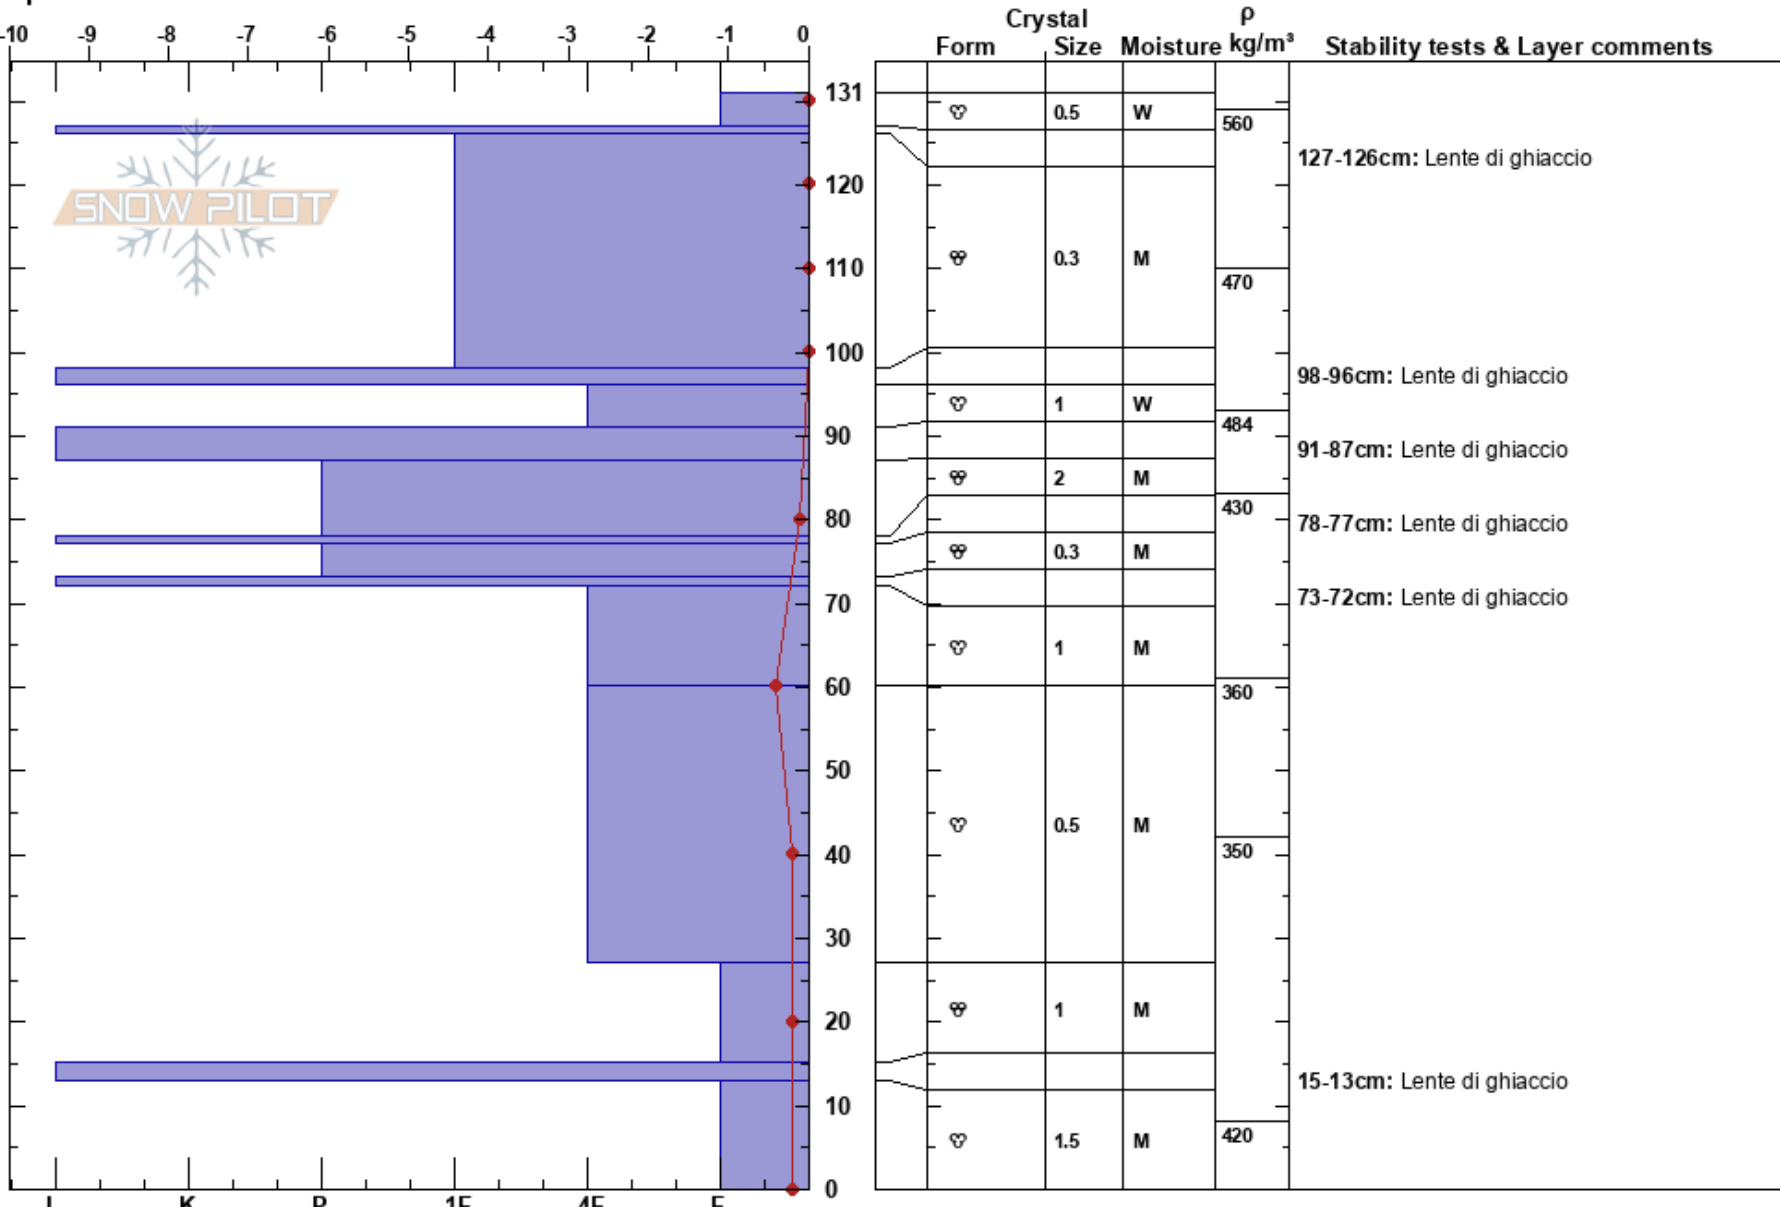

Campo Nord
 Livigno
 Italy
 Elevation: 2980 m
 Aspect: NW
 Specifics:

Davide Colombaroli
 27/05/2017 - 10:50
 Co-ord: 32T 585375E 5142375N
 Slope Angle: 15°
 Wind Loading:

Stability:
 Air Temperature: 6.6°C
 Sky Cover: CLR
 Precipitation: NO
 Wind: NW Calm

HS:131
 PS:2
 Layer Notes:
 127-126cm: Lente di ghiaccio
 98-96cm: Lente di ghiaccio
 91-87cm: Lente di ghiaccio
 78-77cm: Lente di ghiaccio
 73-72cm: Lente di ghiaccio
 [More Layer Comments below]

Notes: Additional Layer Comments: 15-27cm: Problematic layer; 13-15cm: Lente di ghiaccio;