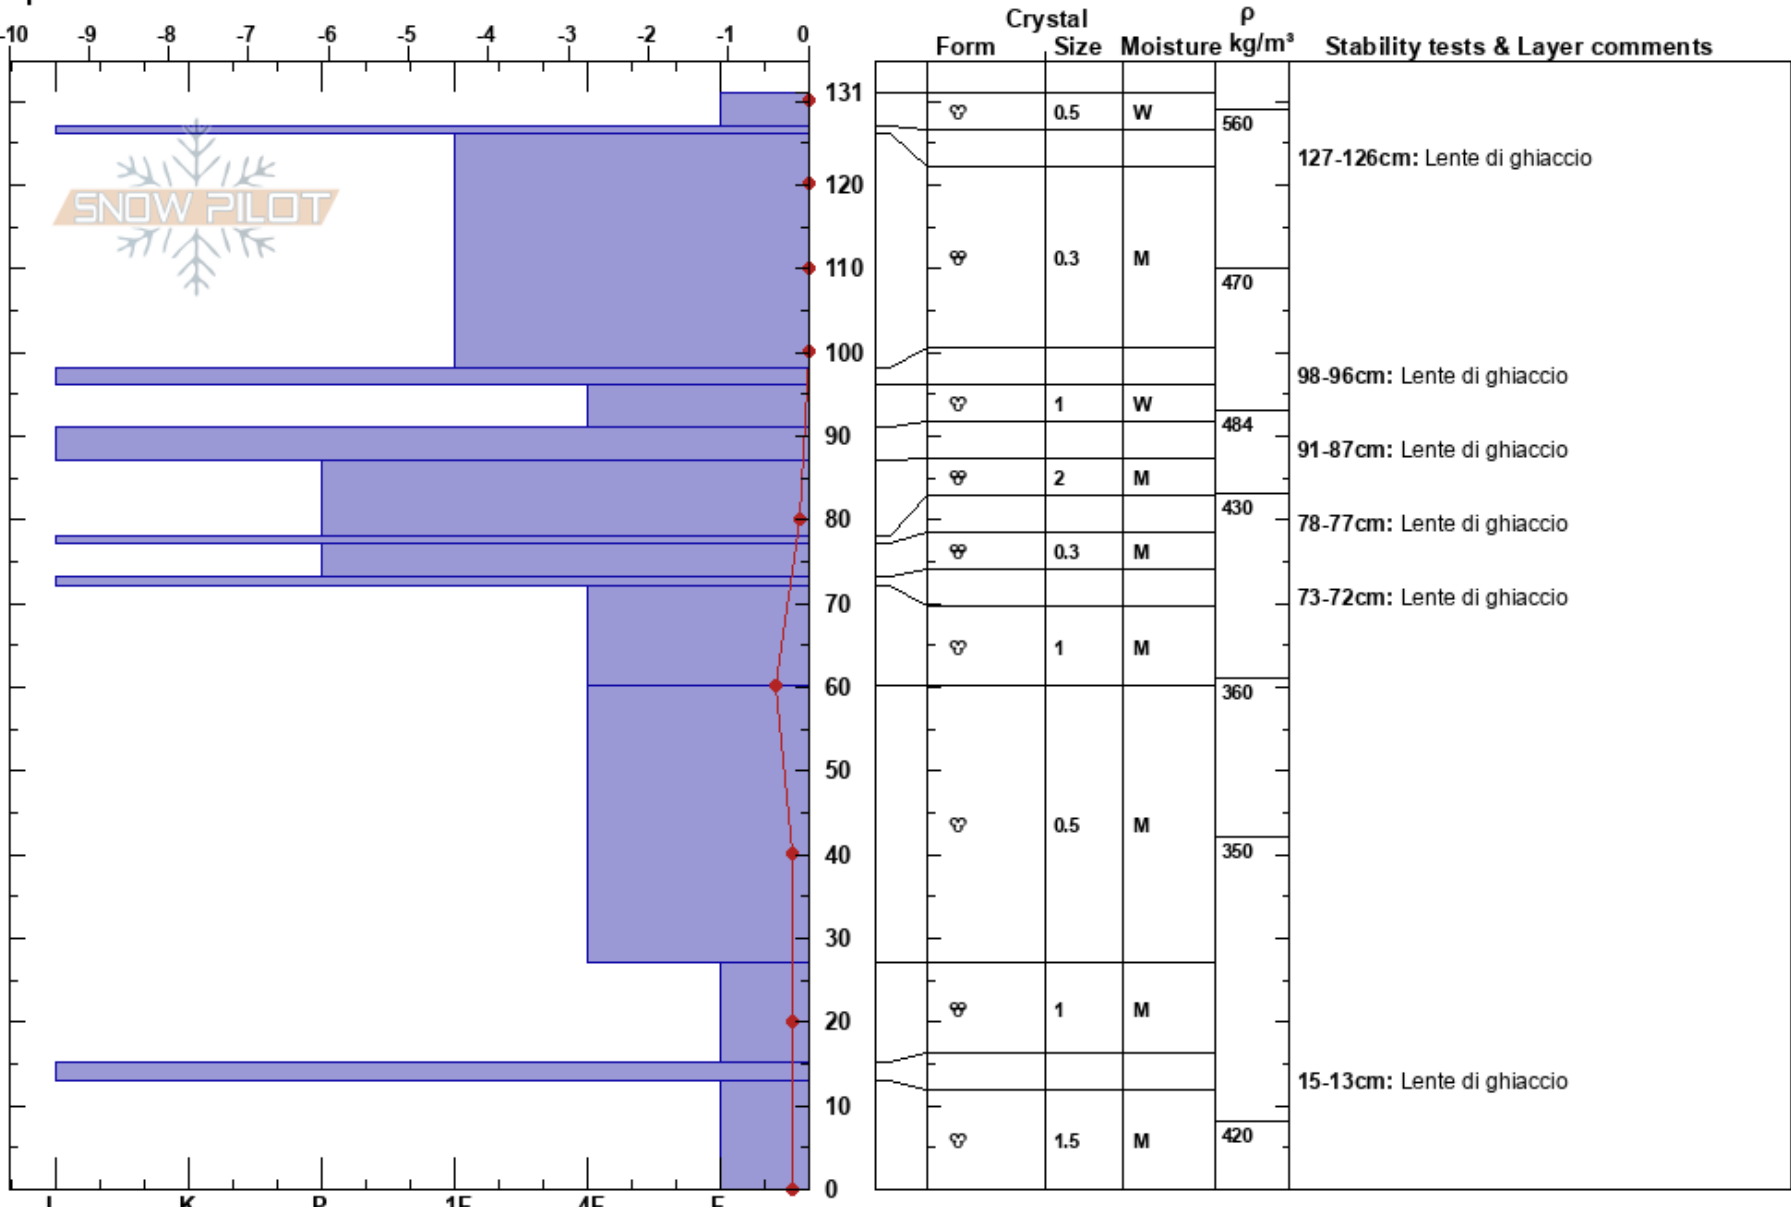

Campo Nord
 Livigno
 Italy
 Elevation: 2980 m
 Aspect: NW
 Specifics:

Davide Colombaroli
 27/05/2017 - 10:50
 Co-ord: 32T 585375E 5142375N
 Slope Angle: 15°
 Wind Loading:

Stability:
 Air Temperature: 6.6°C
 Sky Cover: CLR
 Precipitation: NO
 Wind: NW Calm

HS:131
 PS: 2
 Layer Notes:
 127-126cm: Lente di ghiaccio
 98-96cm: Lente di ghiaccio
 91-87cm: Lente di ghiaccio
 78-77cm: Lente di ghiaccio
 73-72cm: Lente di ghiaccio
 [More Layer Comments below]

Notes: Additional Layer Comments: 15-27cm: Problematic layer; 13-15cm: Lente di ghiaccio;