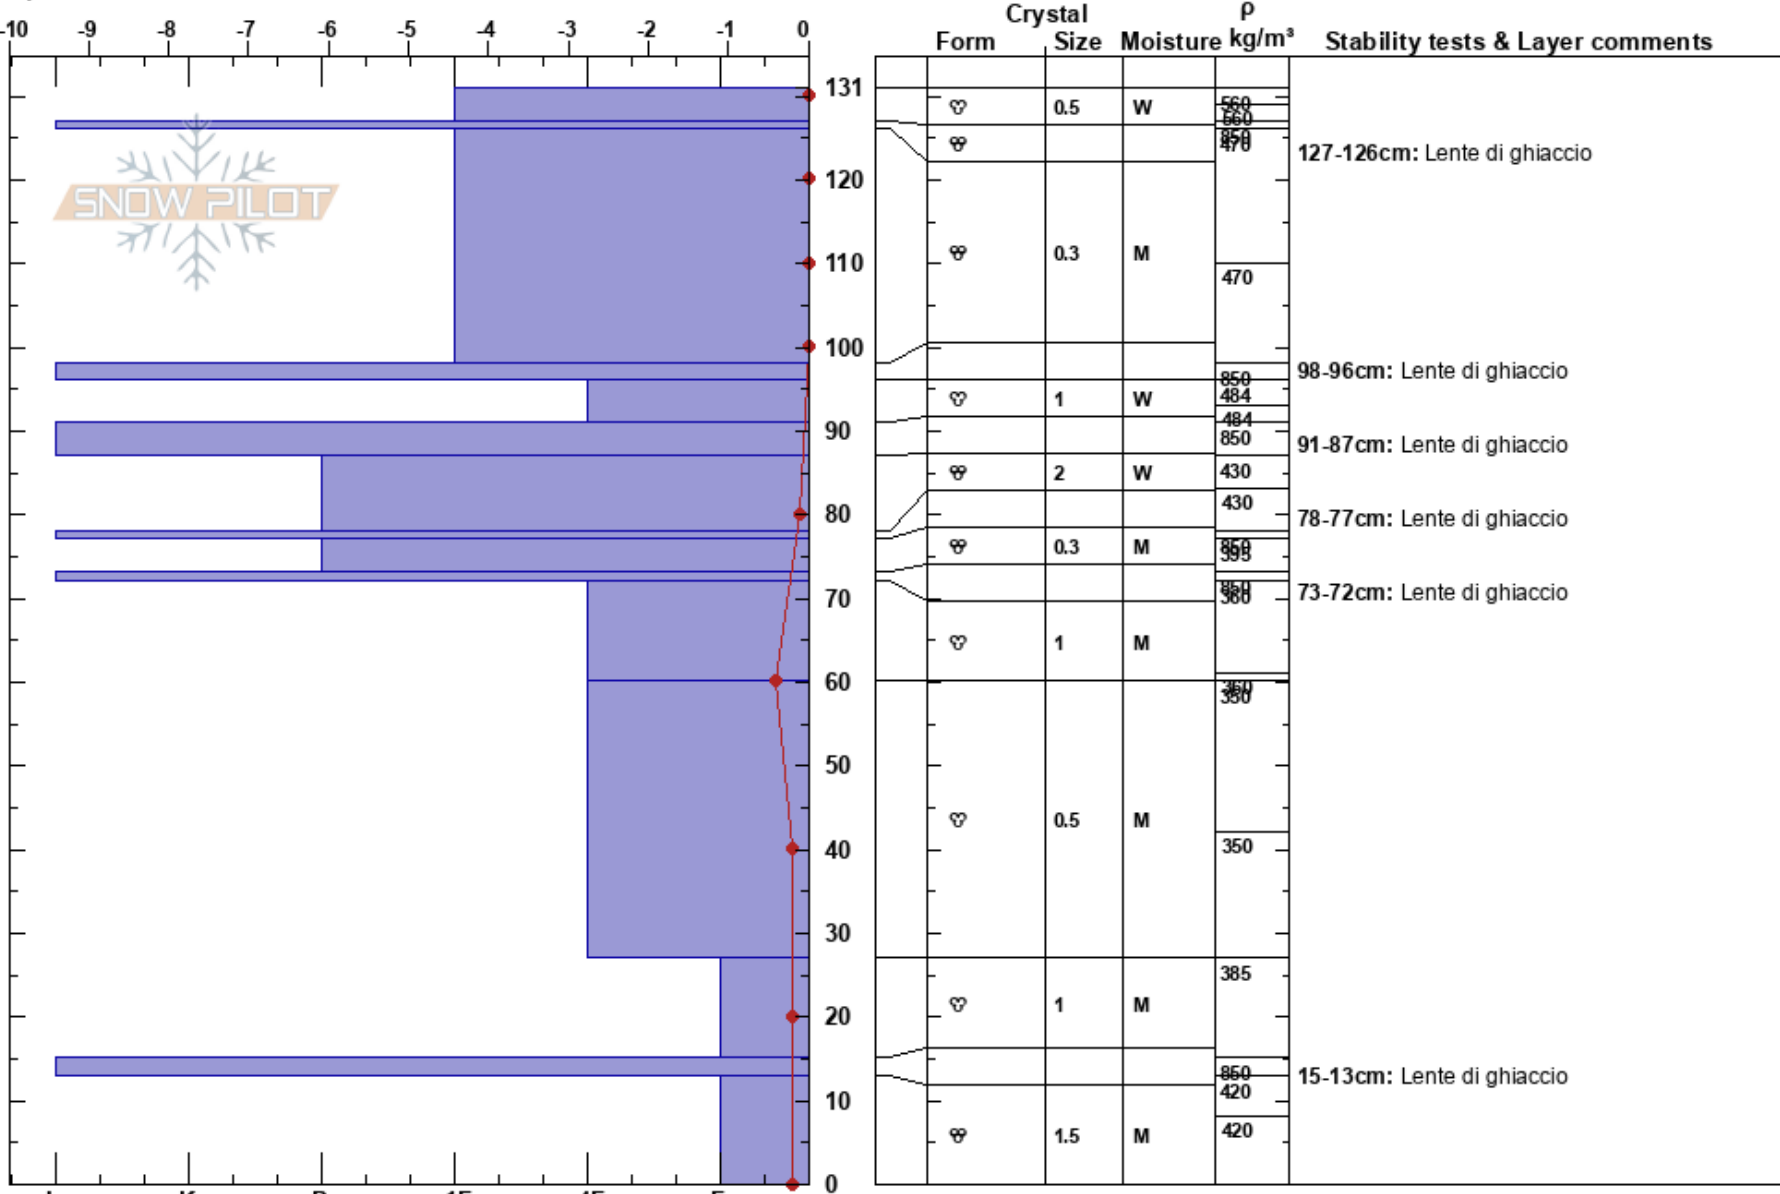

Campo Nord Paradisin
 Campo nord Paradisin (L
 Italy

Davide Colombaroli
 27/05/2017 - 10:50

Co-ord: 32T 585375E 5142375N

Elevation: 2980 m

Slope Angle: 15°

Aspect: NW

Wind Loading: no

Specifics: Poor pit location

127-126cm: Lente di ghiaccio

98-96cm: Lente di ghiaccio

91-87cm: Lente di ghiaccio

78-77cm: Lente di ghiaccio

73-72cm: Lente di ghiaccio

[More Layer Comments below]

Notes: Additional Layer Comments: 15-27cm: Problematic layer; 13-15cm: Lente di ghiaccio;