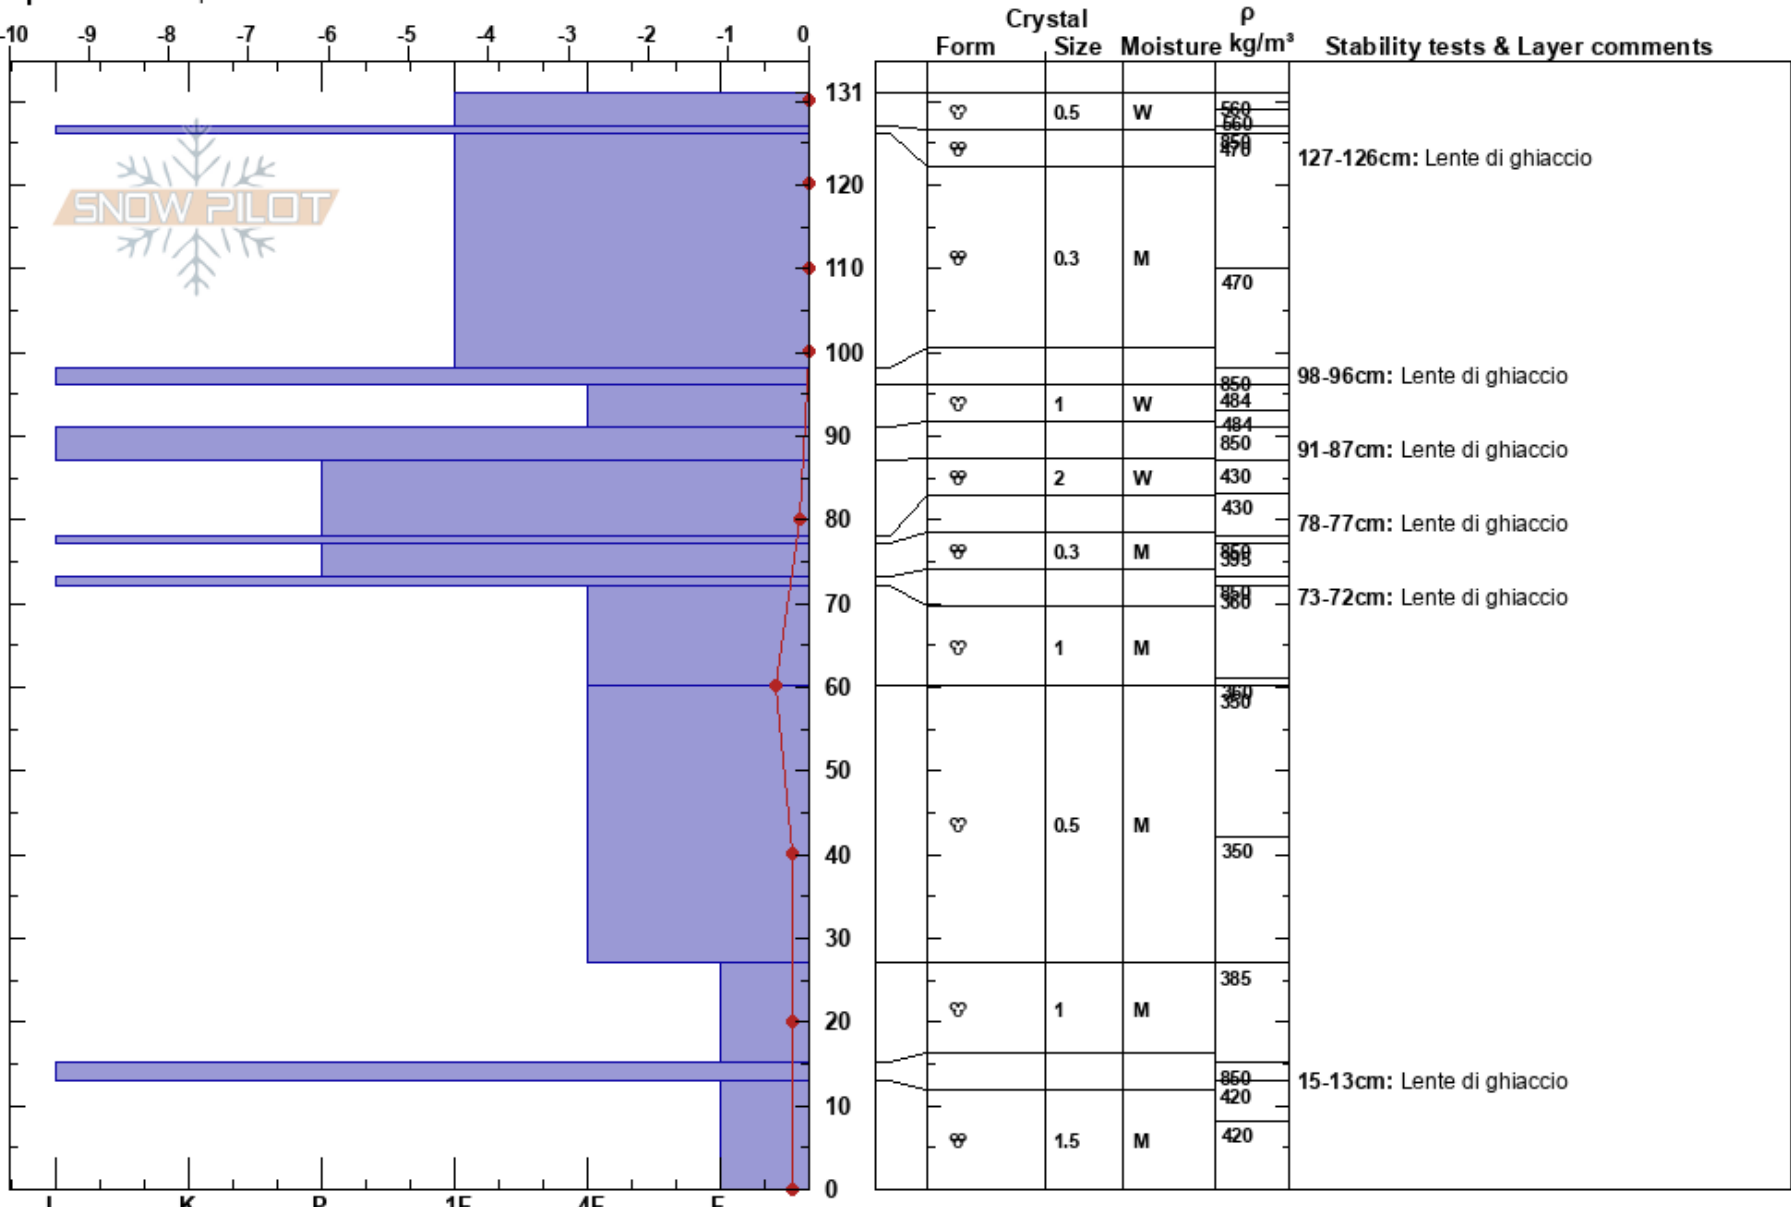

Campo Nord Paradisin Davide Colombaroli
 27/05/2017 - 10:50
 Italy Co-ord: 32T 585375E 5142375N
 Elevation: 2980 m Slope Angle: 15°
 Aspect: NW Wind Loading: no
 Specifics: Poor pit location

Stability: Air Temperature: 6.6°C HS:131
 Sky Cover: CLR PS:2
 Precipitation: NO
 Wind: NW Calm
 Layer Notes:
 127-126cm: Lente di ghiaccio
 98-96cm: Lente di ghiaccio
 91-87cm: Lente di ghiaccio
 78-77cm: Lente di ghiaccio
 73-72cm: Lente di ghiaccio
[\[More Layer Comments below\]](#)

Notes: Additional Layer Comments: 15-27cm: Problematic layer; 13-15cm: Lente di ghiaccio;