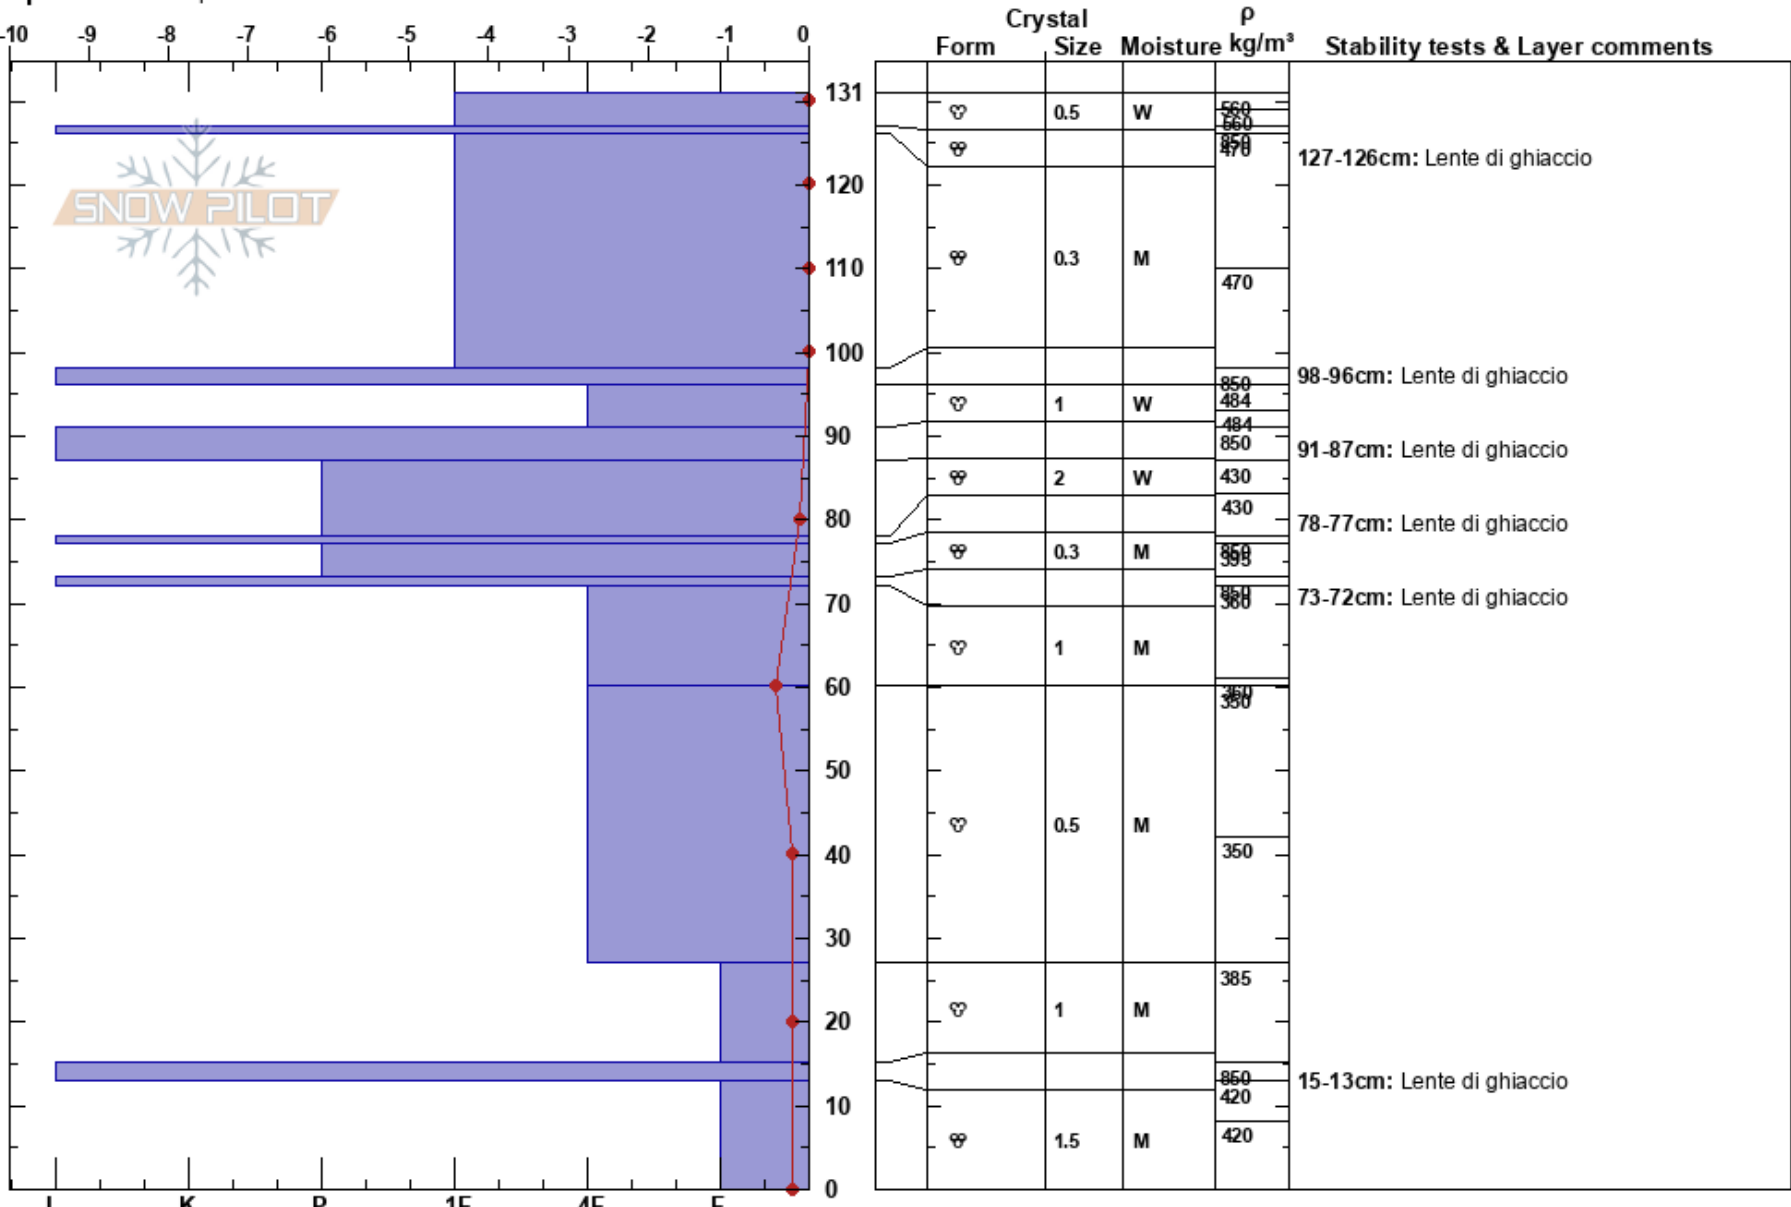

Campo Nord Paradisin Davide Colombaroli  
 27/05/2017 - 10:50  
 Italy Co-ord: 32T 585375E 5142375N  
 Elevation: 2980 m Slope Angle: 15°  
 Aspect: NW Wind Loading: no  
 Specifics: Poor pit location

Stability: HS:131  
 Air Temperature: 6.6°C PS:2  
 Sky Cover: CLR  
 Precipitation: NO  
 Wind: NW Calm  
 Layer Notes:  
 127-126cm: Lente di ghiaccio  
 98-96cm: Lente di ghiaccio  
 91-87cm: Lente di ghiaccio  
 78-77cm: Lente di ghiaccio  
 73-72cm: Lente di ghiaccio  
[\[More Layer Comments below\]](#)

Notes: Additional Layer Comments: 15-27cm: Problematic layer; 13-15cm: Lente di ghiaccio;