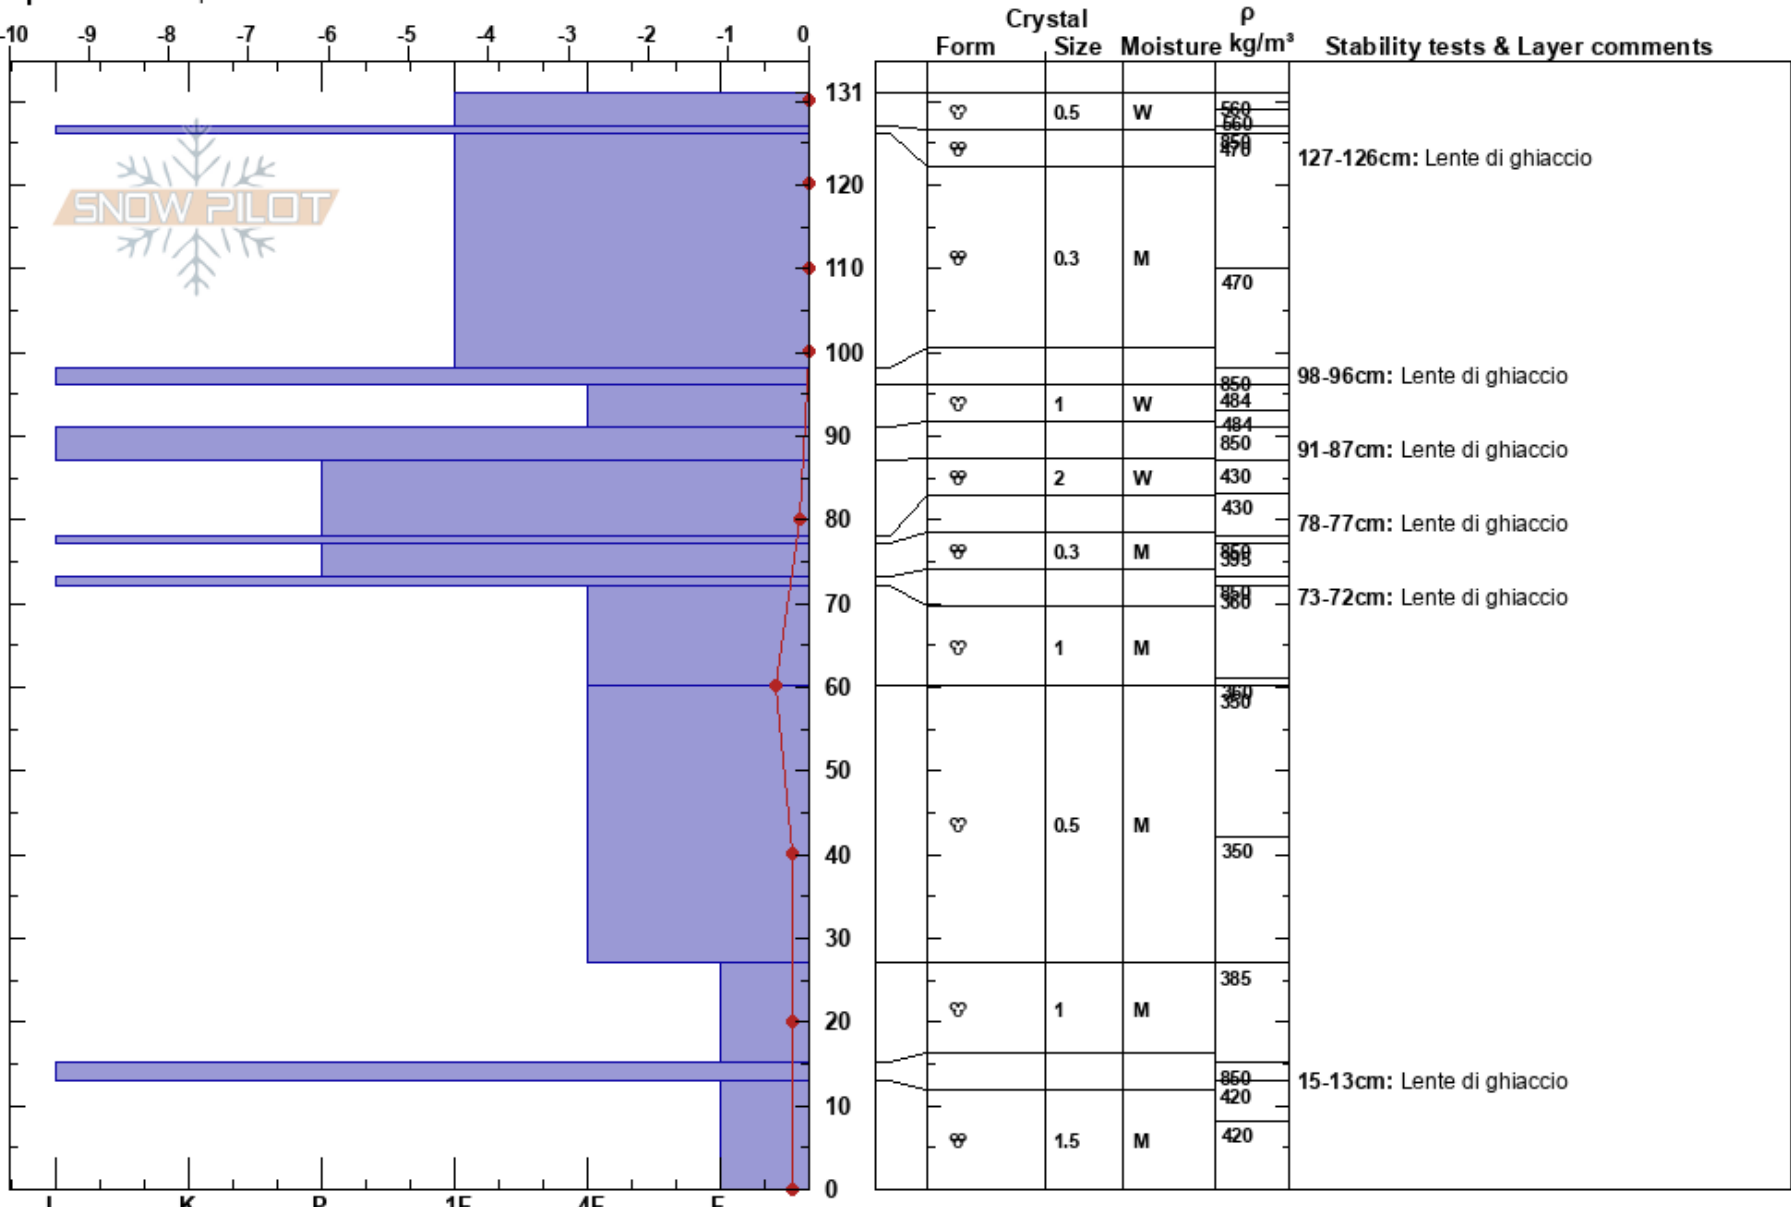

Campo Nord Paradisin Davide Colombaroli
 27/05/2017 - 10:50
 Italy Co-ord: 32T 585375E 5142375N
 Elevation: 2980 m Slope Angle: 15°
 Aspect: NW Wind Loading: no
 Specifics: Poor pit location

Stability: Air Temperature: 6.6°C HS:131
 Sky Cover: CLR PS:2
 Precipitation: NO
 Wind: NW Calm
 Layer Notes:
 127-126cm: Lente di ghiaccio
 98-96cm: Lente di ghiaccio
 91-87cm: Lente di ghiaccio
 78-77cm: Lente di ghiaccio
 73-72cm: Lente di ghiaccio
 [More Layer Comments below]

Notes: Additional Layer Comments: 15-27cm: Problematic layer; 13-15cm: Lente di ghiaccio;