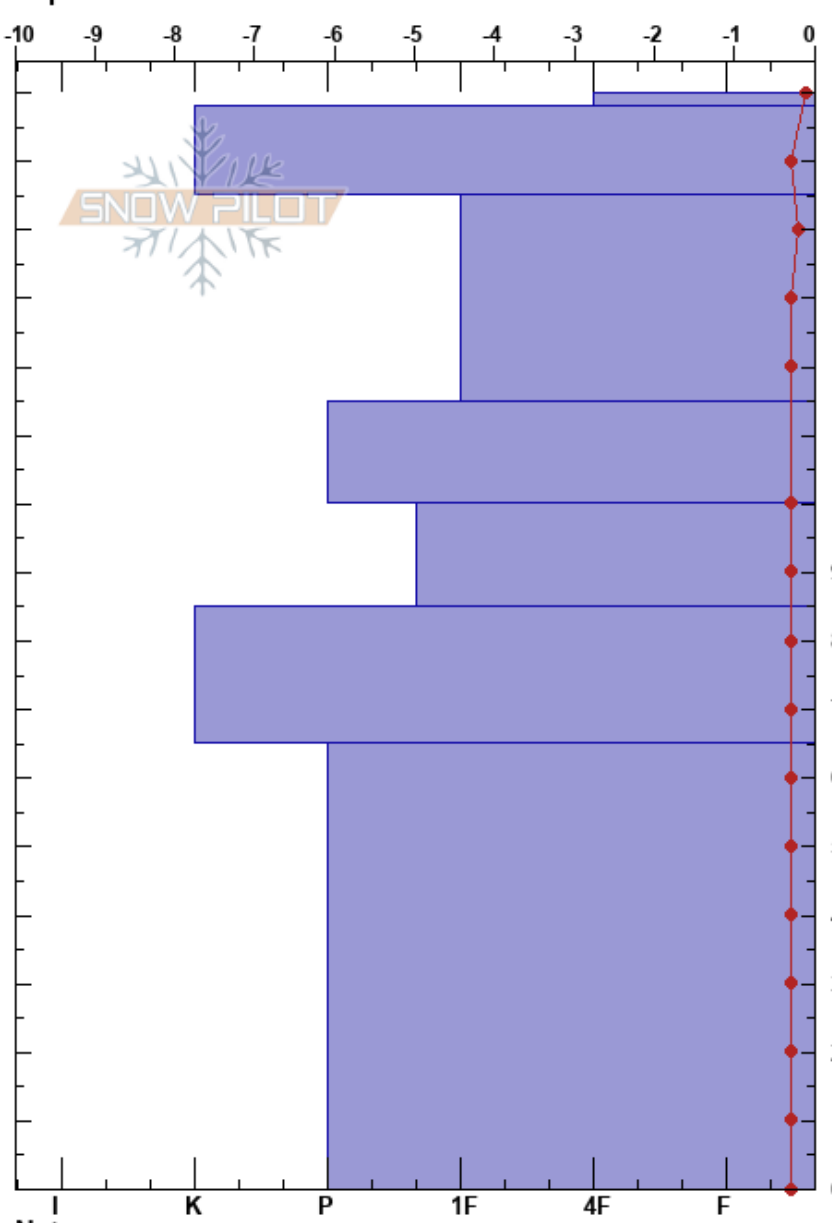

Casetón de Andara
 Picos de Europa
 Spain
 Elevación: 1650 m
 Exposición: E
 Específicas:

Mara Garvia
 04/02/2021 - 11:25
 Coordinada: 43.22199N, -4.72464W
 Ángulo de inclinación: 30°
 Carga del Viento:

Estabilidad:
 Temp. del aire: 5.4°C
 Cielo: OVC
 Precipitación: NO
 Viento: Calm

HS:160
 PF:1
 PS:4
 Notas del capas:

Alto (m)	Cristal		Humedad (kg/m³)	ρ (kg/m³)	Pruebas de estabilidad y notas de capa
	Tipo	Tam			
160	ϕ	4			
150	⊙⊙		M		
140					
130	ϕ	3	M		
120					
110	ϕ	2	M	520	
100					
90	ϕ	2	M	540	
80					
70	⊙⊙			500	
60					
50					
40					
30	ϕ	2	M		
20					
10					
0					