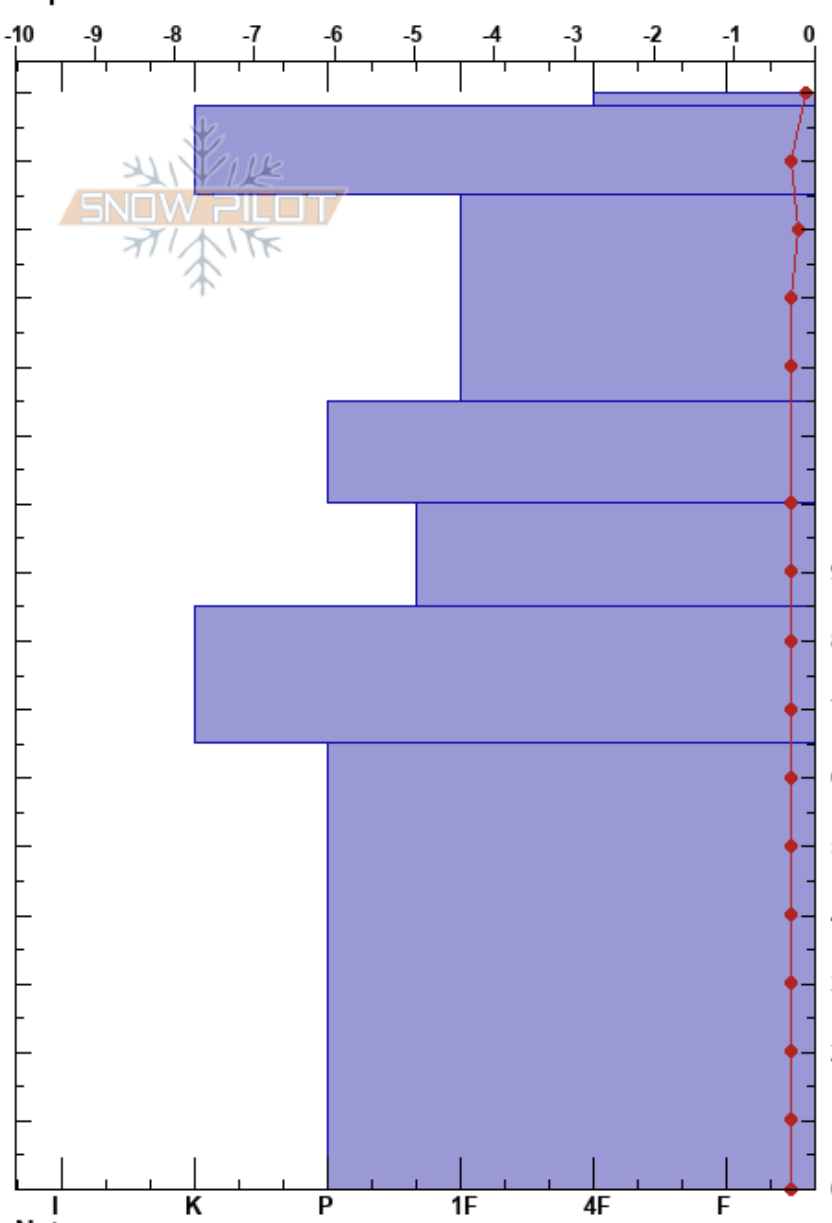

Casetón de Andara
 Picos de Europa
 Spain
 Elevación: 1650 m
 Exposición: E
 Específicas:

Mara Garvia
 04/02/2021 - 11:25
 Coordinada: 43.22199N, -4.72464W
 Ángulo de inclinación: 30°
 Carga del Viento:

Estabilidad:
 Temp. del aire: 5.4°C
 Cielo: OVC
 Precipitación: NO
 Viento: Calm

HS:160
 PF:1
 PS:4
 Notas del capas:

Altitud (m)	Cristal		Humedad (kg/m³)	ρ (kg/m³)	Pruebas de estabilidad y notas de capa
	Tipo	Tam			
160	ϕ	4			
150	⊙⊙		M		
140					
130	ϕ	3	M		
120					
110	ϕ	2	M	520	
100					
90	ϕ	2	M	540	
80					
70	⊙⊙			500	
60					
50					
40					
30	ϕ	2	M		
20					
10					
0					