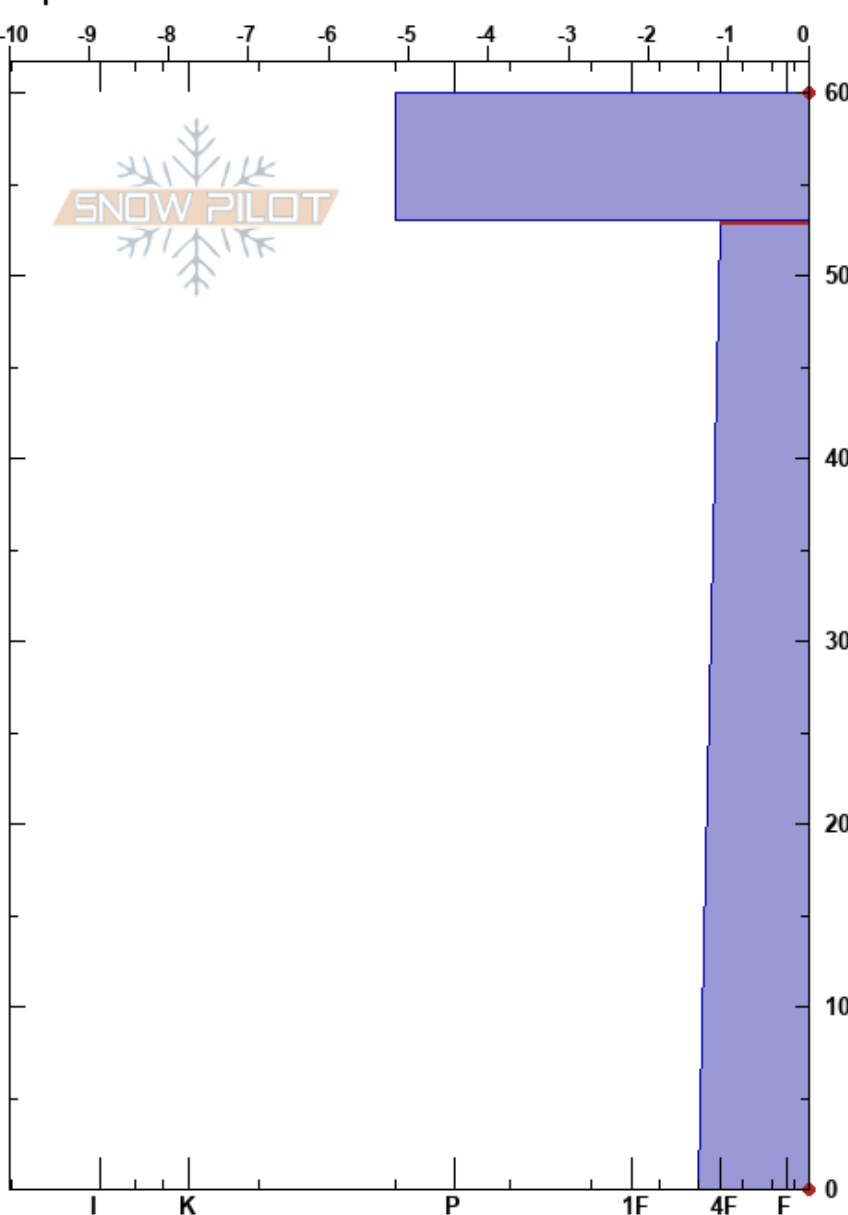

Marta Navarra
 Picos de Europa
 Spain
 Elevación: 1830 m
 Exposición: E
 Específicas:

Alberto Mediavilla
 04/02/2021 - 15:00
 Coordinada: 43.18226N, -4.78259W
 Ángulo de inclinación: 32°
 Carga del Viento:

Estabilidad:
 Temp. del aire: 2°C
 Cielo: OVC
 Precipitación: NO
 Viento: SW Brisa leve

HS:60
 Notas del capas:
 53-0cm: Problematic layer

Tipo	Cristal		ρ kg/m ³	Pruebas de estabilidad y notas de capa
	Tam	Humedad		
⊙		D	400	
			460	← CT12, RP @53cm
⊗	1.5	M		