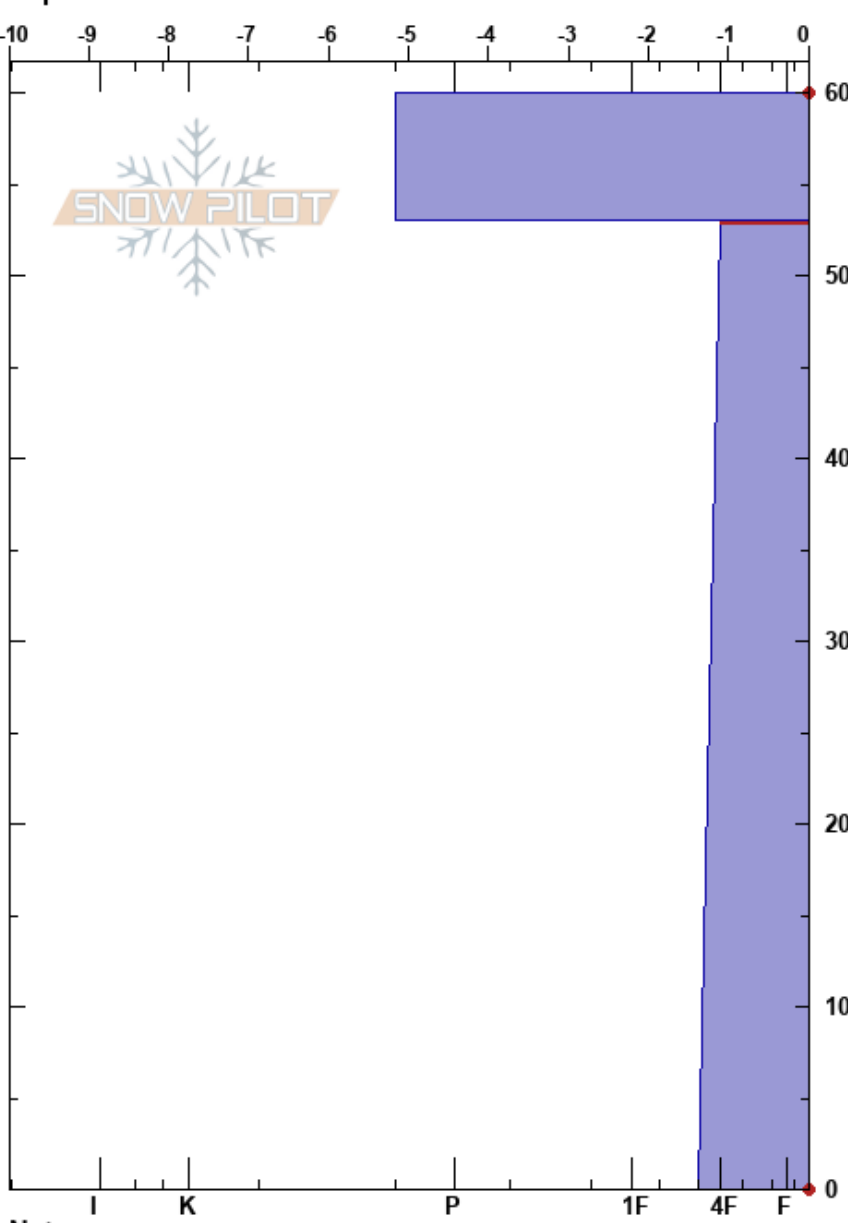

Marta Navarra  
 Picos de Europa  
 Spain  
 Elevación: 1830 m  
 Exposición: E  
 Específicas:

Alberto Mediavilla  
 04/02/2021 - 15:00  
 Coordinada: 43.18226N, -4.78259W  
 Ángulo de inclinación: 32°  
 Carga del Viento:

Estabilidad:  
 Temp. del aire: 2°C  
 Cielo: OVC  
 Precipitación: NO  
 Viento: SW Brisa leve

HS:60  
 Notas del capas:  
 53-0cm: Problematic layer

Tipo	Cristal		$\rho$ kg/m <sup>3</sup>	Pruebas de estabilidad y notas de capa
	Tam	Humedad		
⊙		D	400	
			460	← CT12, RP @53cm
⊗	1.5	M		