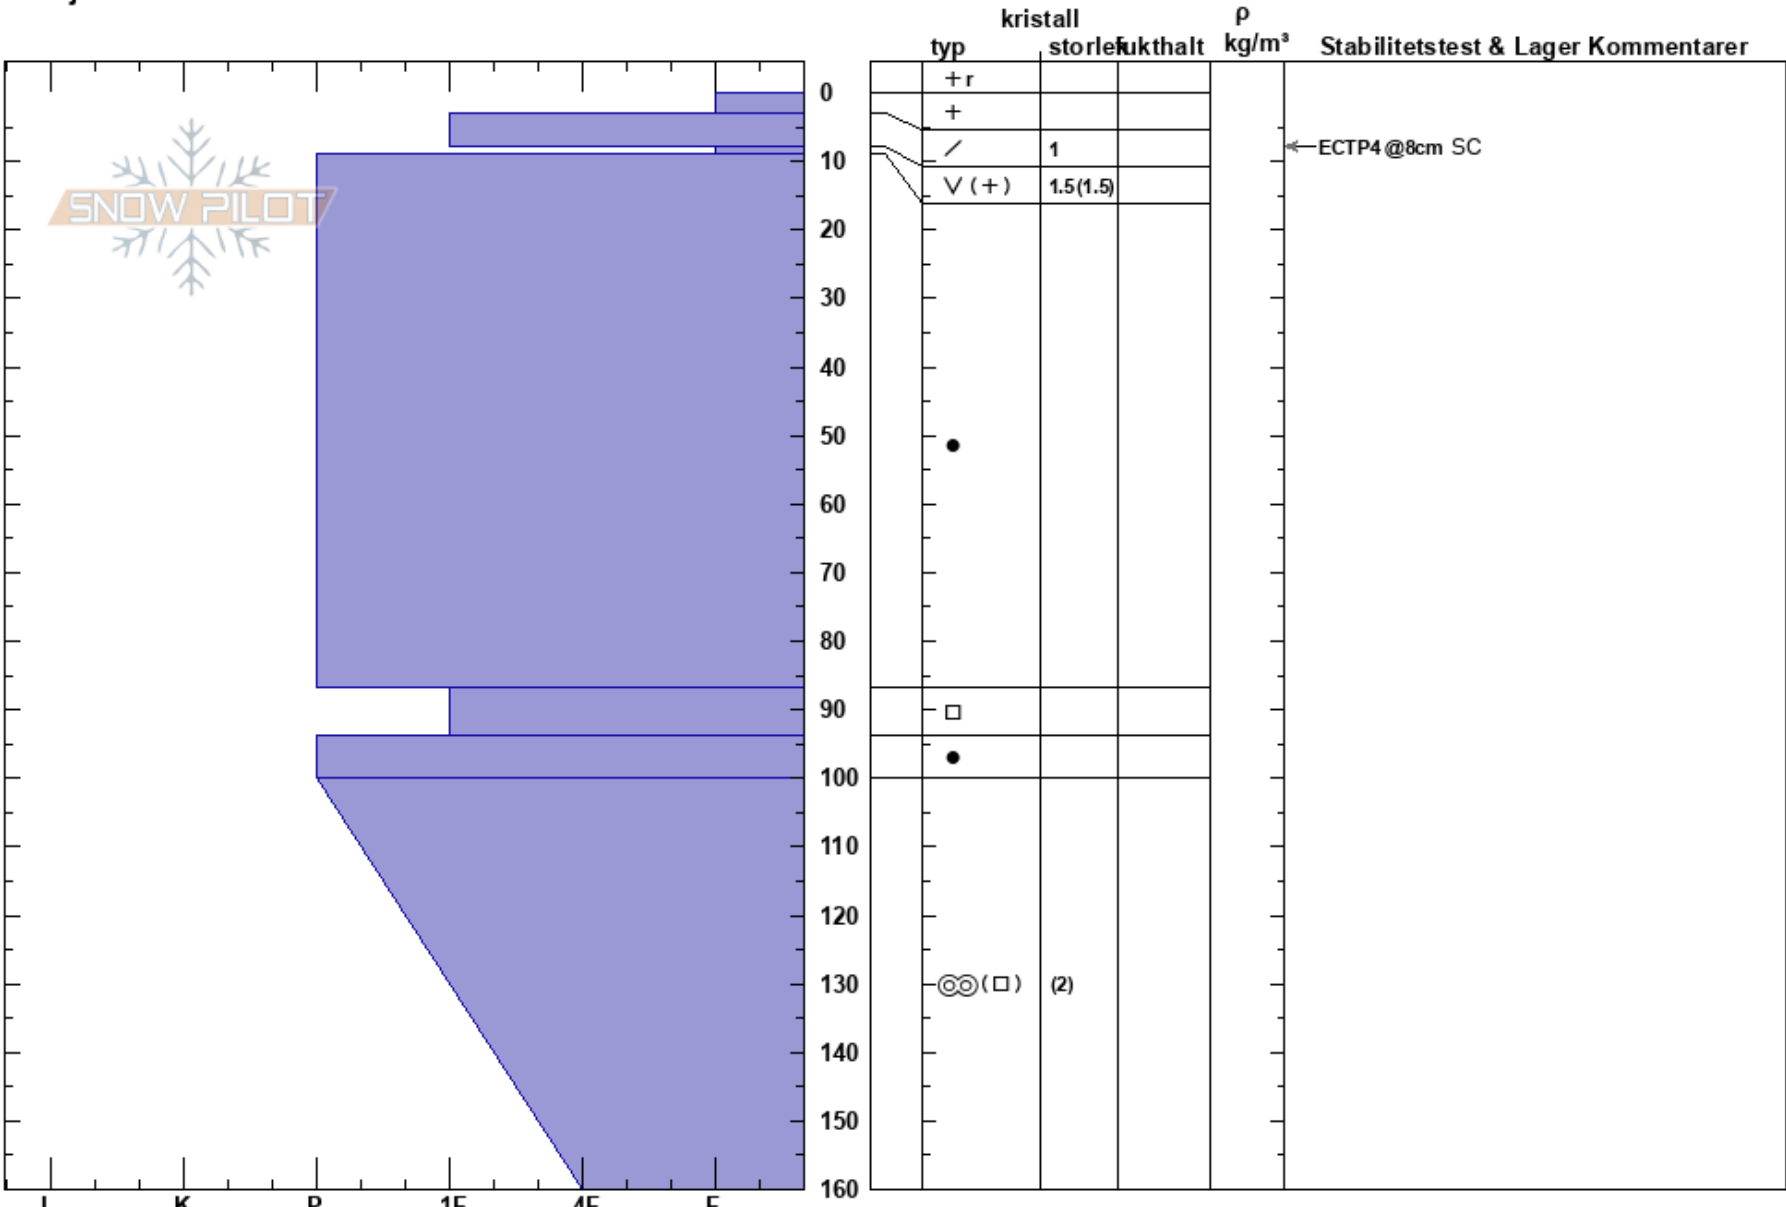

Rohccevarri 2  
 Riksgänsen  
 Sweden  
 Höjd: 565 m  
 Väderstreck: N  
 Detaljerna:

Erik Lidström  
 04/02/2021 - 11:30  
 Koordinat: 68.46748N, 18.18255E  
 Lutning: 25°  
 Snödrav:

Instabilitet:  
 Lufttemperatur: -5°C  
 Molnighet: SCT  
 Nederbörd: NO  
 Vind: Calm

HS:160  
 PF:5  
 PS:0  
 Lager Kommentarer:  
 8-9cm:mestorosväckandelagret

Noteringar (beskrivning av terräng):