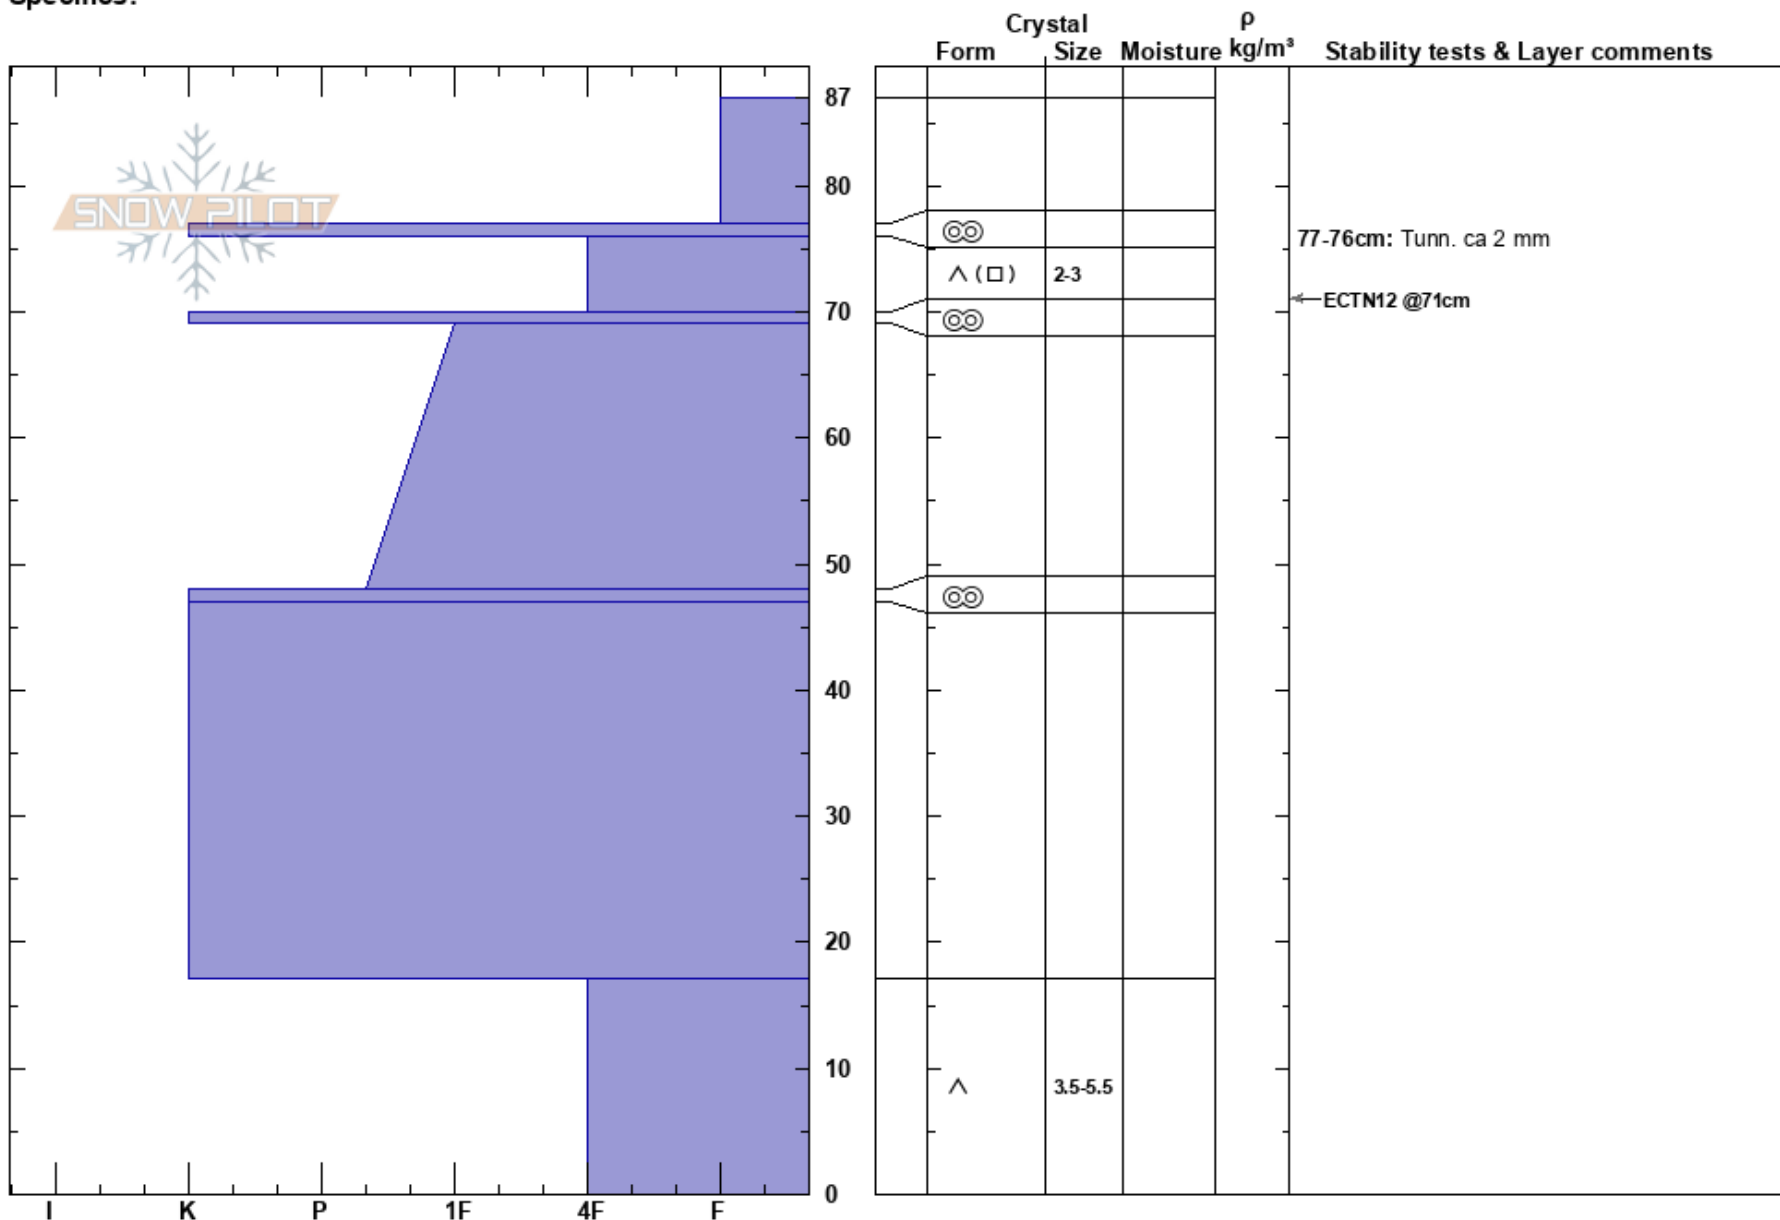

Guoblavagge-kårsa  
 Abisko  
 Sweden  
**Elevation:** 1280 m  
**Aspect:** SW  
**Specifics:**

Stefan Hedlund  
 03/02/2021 - 12:00  
**Co-ord:** 68.37602N, 18.39949E  
**Slope Angle:** 29°  
**Wind Loading:**

**Stability:**  
**Air Temperature:**  
**Sky Cover:** CLR  
**Precipitation:** NO  
**Wind:** NE Light Breeze

**HS:**87  
**PF:**25  
 77-76cm: Tunn. ca 2 mm  
 77-76cm: Problematic layer

**Notes:** Kalfjäll. STenigt.