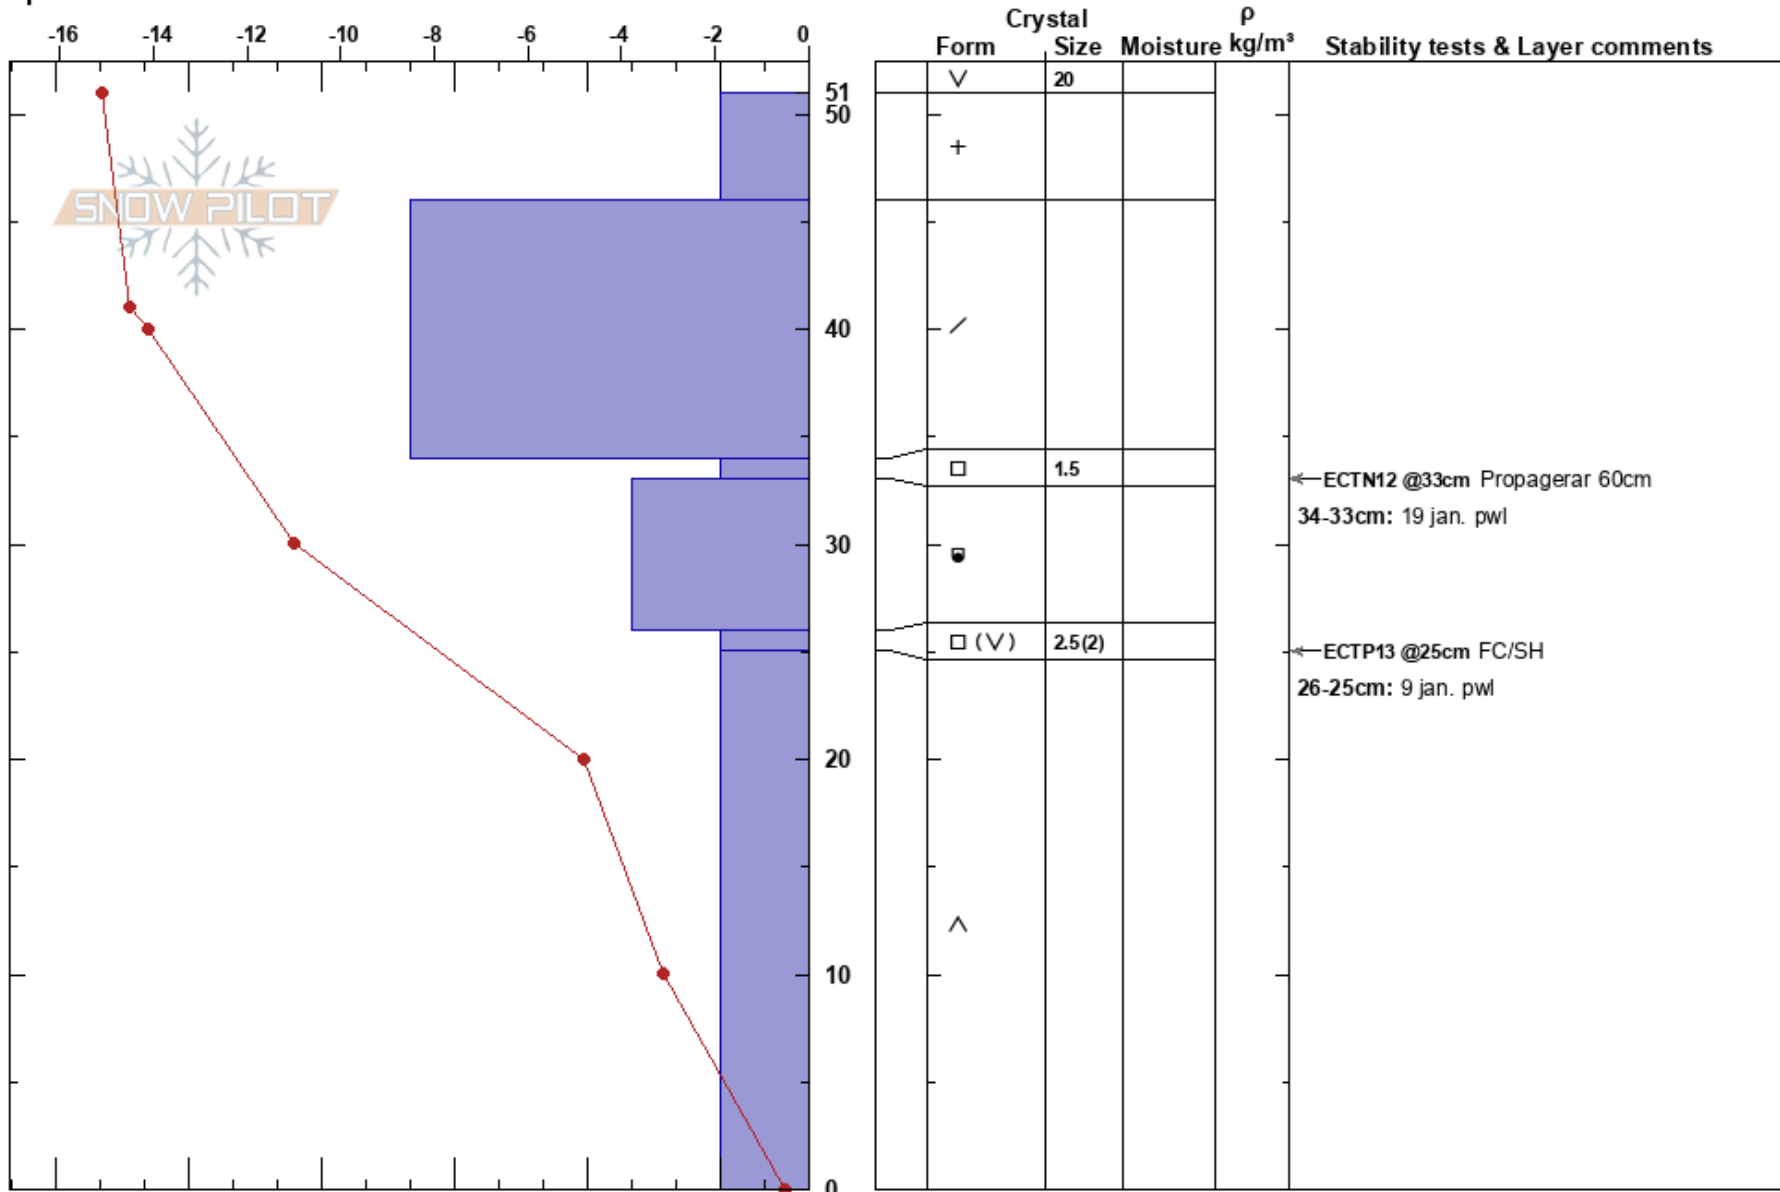

Hemavan_SkrebbergetBTLAnton Grindgärds

Västra Vindelfjällen

Sweden

Elevation: 628 m

Aspect: 100°

Specifics:

03/02/2021 - 11:15

Co-ord: 33W 498014E 7309347N

Slope Angle: 14°

Wind Loading:

Stability:

Air Temperature: -12°C

Sky Cover: FEW

Precipitation: NO

Wind: Calm

HS:51

Layer Notes:

34-33cm: 19 jan. pwl

26-25cm: 9 jan. pwl

26-25cm: Problematic layer

Notes: Stor öppen glänta i skogsterräng. Äldre spricka ner till 9.jan pwl i NO formation i närheten.